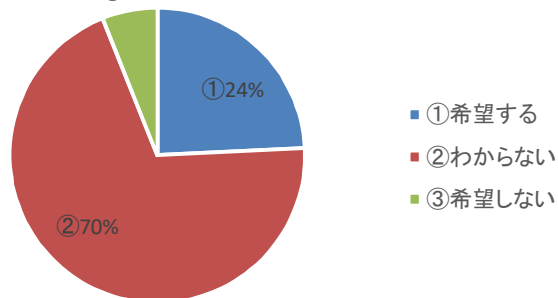

科学オリンピックへの道 チャレンジ 生徒アンケート

1 科学オリンピックへ道チャレンジに参加して、理科への興味関心がさらに高まりましたか

④0% ⑤0%

2 科学オリンピックへ道チャレンジに参加しようと思った動機は何ですか。(複数回答可)

3 他科目の説明を聞いて興味がわきましたか。

②8%

4 来年度も、科学オリンピックへの道チャレンジへの参加を希望しますか

③6%

5 各コンテスト(全国大会)に応募したことはありますか。

- ①今年度のコンテストに応募した
- ②今年度は応募しなかったが、今までに応募したことがある
- ③応募したことがない

6 来年度、各コンテストに応募しようと思いますか。

7 将来、科学を必要とする職業に就きたいと思いますか。

④3% ⑤2%