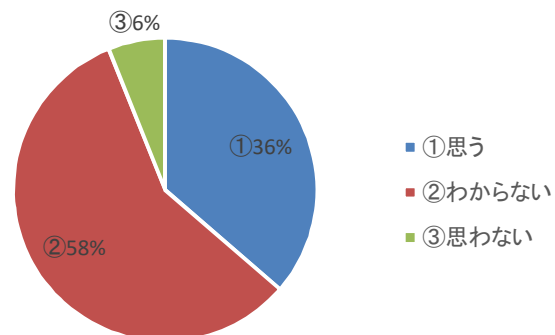

科学オリンピックへの道 チャレンジ 生徒アンケート

1 科学オリンピックへ道チャレンジに参加して、理科への興味関心がさらに高まりましたか

④0% ⑤0%

2 科学オリンピックへ道チャレンジに参加しようと思った動機は何ですか。(複数回答可)

3 他科目の説明を聞いて興味がわきましたか。

②8%

4 来年度も、科学オリンピックへの道チャレンジへの参加を希望しますか

③6%

5 各コンテスト(全国大会)に応募したことはありますか。

- ①今年度のコンテストに応募した
- ②今年度は応募しなかったが、今までに応募したことがある
- ③応募したことがない

6 来年度、各コンテストに応募しようと思いますか。

7 将来、科学を必要とする職業に就きたいと思いますか。

④3% ⑤2%