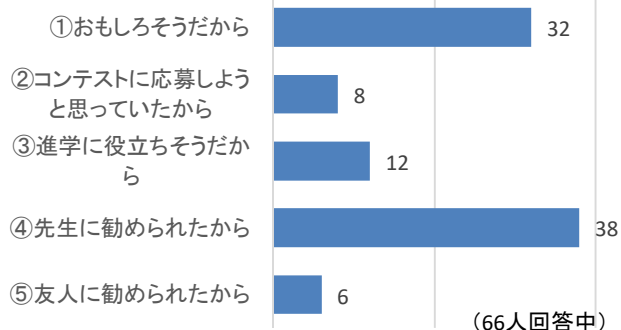

科学オリンピックへの道 チャレンジ 生徒アンケート

1 科学オリンピックへ道チャレンジに参加して、理科への興味関心がさらに高まりましたか

④0% ⑤0%

2 科学オリンピックへ道チャレンジに参加しようと思った動機は何ですか。(複数回答可)

3 他科目の説明を聞いて興味がわきましたか。

②8%

4 来年度も、科学オリンピックへの道チャレンジへの参加を希望しますか

③6%

5 各コンテスト(全国大会)に応募したことはありますか。

- ①今年度のコンテストに応募した
- ②今年度は応募しなかったが、今までに応募したことがある
- ③応募したことがない

6 来年度、各コンテストに応募しようと思いますか。

7 将来、科学を必要とする職業に就きたいと思いますか。

④3% ⑤2%