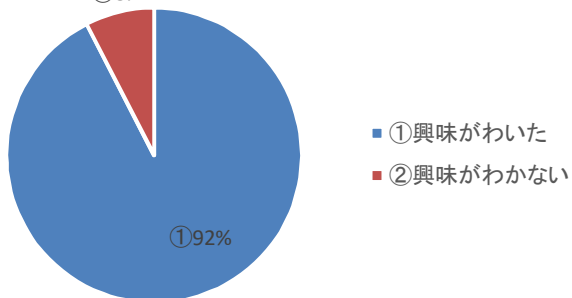

科学オリンピックへの道 チャレンジ 生徒アンケート

1 科学オリンピックへ道チャレンジに参加して、理科への興味関心がさらに高まりましたか

④0% ⑤0%

2 科学オリンピックへ道チャレンジに参加しようと思った動機は何ですか。(複数回答可)

3 他科目の説明を聞いて興味がわきましたか。

②8%

4 来年度も、科学オリンピックへの道チャレンジへの参加を希望しますか

③6%

5 各コンテスト(全国大会)に応募したことはありますか。

- ①今年度のコンテストに応募した
- ②今年度は応募しなかったが、今までに応募したことがある
- ③応募したことがない

6 来年度、各コンテストに応募しようと思いますか。

7 将来、科学を必要とする職業に就きたいと思いますか。

④3% ⑤2%