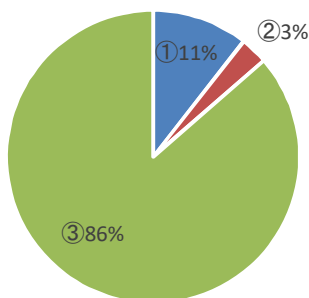

科学オリンピックへの道 チャレンジ 生徒アンケート

1 科学オリンピックへ道チャレンジに参加して、理科への興味関心がさらに高まりましたか

④0% ⑤0%

2 科学オリンピックへ道チャレンジに参加しようと思った動機は何ですか。(複数回答可)

3 他科目の説明を聞いて興味がわきましたか。

②8%

4 来年度も、科学オリンピックへの道チャレンジへの参加を希望しますか

③6%

5 各コンテスト(全国大会)に応募したことはありますか。

- ①今年度のコンテストに応募した
- ②今年度は応募しなかったが、今までに応募したことがある
- ③応募したことがない

6 来年度、各コンテストに応募しようと思いますか。

7 将来、科学を必要とする職業に就きたいと思いますか。

④3% ⑤2%