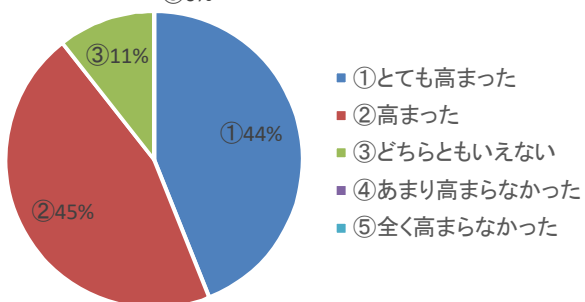

科学オリンピックへの道 チャレンジ 生徒アンケート

1 科学オリンピックへ道チャレンジに参加して、理科への興味関心がさらに高まりましたか

④0% ⑤0%

2 科学オリンピックへ道チャレンジに参加しようと思った動機は何ですか。(複数回答可)

3 他科目の説明を聞いて興味がわきましたか。

②8%

4 来年度も、科学オリンピックへの道チャレンジへの参加を希望しますか

③6%

5 各コンテスト(全国大会)に応募したことはありますか。

- ①今年度のコンテストに応募した
- ②今年度は応募しなかったが、今までに応募したことがある
- ③応募したことがない

6 来年度、各コンテストに応募しようと思いますか。

7 将来、科学を必要とする職業に就きたいと思いますか。

④3% ⑤2%