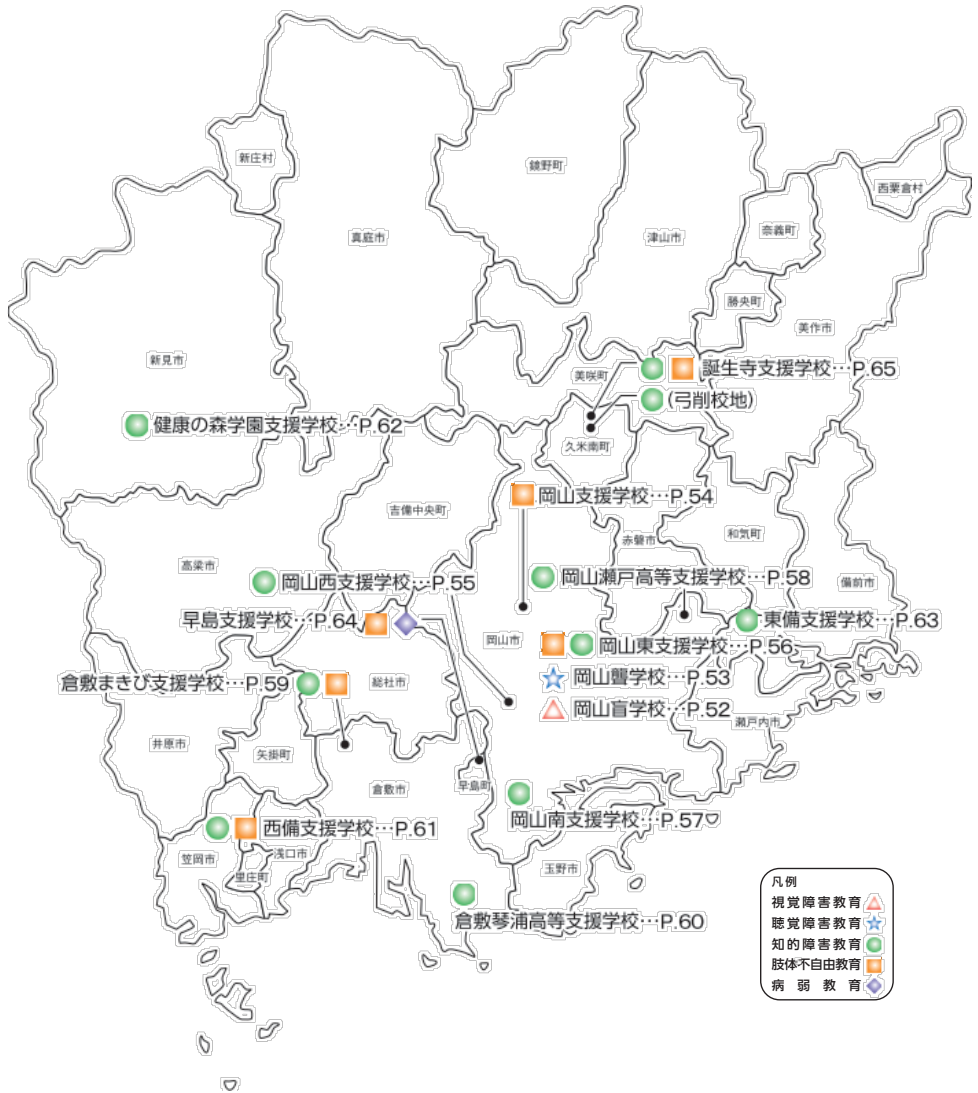

- 笠岡高校 …P.35
- 笠岡工業高校…P.36
- 笠岡商業高校…P.37
- 井原高校 …P.38
- 鴨方高校 …P.39
- 矢掛高校 …P.40

西備学区

- 笠岡市
- 井原市
- 浅口市
- (ただし旧浅口郡金光町は除く)
- 里庄町
- 矢掛町

倉敷学区

- 倉敷市
- 総社市
- 浅口市のうち
旧浅口郡金光町
- 早島町

- 倉敷青陵高校 …P.22
- 倉敷天城高校 …P.23
- 倉敷南高校 …P.24
- 倉敷古城池高校…P.25
- 倉敷中央高校 …P.26
- 玉島高校 …P.27
- 倉敷鷺羽高校 …P.28
- 倉敷工業高校…P.29
- 水島工業高校…P.30
- 倉敷商業高校…P.31
- 倉敷古城池高校…P.32
- 倉敷中央高校 …P.33
- 玉島商業高校…P.34
- 総社南高校 …P.34

岡山学区

- 岡山市
- (ただし旧赤磐郡瀬戸町は除く)
- 玉野市
- 吉備中央町

- 岡山朝日高校…P.6
- 岡山操山高校…P.7
- 岡山芳泉高校…P.8
- 岡山一宮高校…P.9
- 岡山城東高校…P.10
- 西大寺高校 …P.11
- 高松農業高校…P.12
- 興陽高校 …P.13
- 岡山工業高校 …P.14
- 東岡山工業高校 …P.15
- 岡山東商業高校 …P.16
- 岡山南高校 …P.17
- 岡山城東高校…P.18
- 岡山御津高校 …P.18
- 西大寺高校 …P.19
- 玉野高校 …P.19
- 玉野光南高校 …P.20
- 鳥城高校 …P.21

- 瀬戸高校 …P.1
- 瀬戸南高校 …P.2
- 備前緑陽高校…P.3
- 邑久高校 …P.4
- 和気閑谷高校…P.5

東備学区

- 岡山市のうち
旧赤磐郡瀬戸町
- 備前市
- 瀬戸内市
- 赤磐市
- 和気町

凡例

学区名

調整区域

学区を持つ普通科

学校名

※ (学校名)は、「学区を持つ普通科」が設置されている学校です。ただし、真庭高校の普通科の学区は美作学区と備北学区、矢掛高校の普通科の学区は西備学区と倉敷学区です。

※ 学区外の高校へは、各高校の募集定員の5%以内で入学することができます。

○「学区を持つ普通科」以外の科の学区は、全て全県です。

県立特別支援学校の配置図

【問い合わせ先・編集・発行】

岡山県教育庁教育政策課

〒700-8570

岡山市北区内山下2-4-6