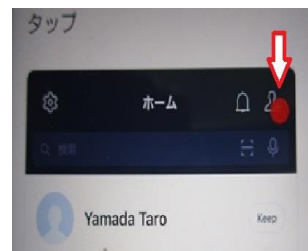

LINEの登録方法(友だち追加)

※ 登録にあたっては、事前にLINEアプリをダウンロードし、ユーザー登録を行っておく必要があります。

岡山北警察署 情報発信します

検索方法

友だち追加ボタン>検索を押して、ID「@216llzma」を入力して検索してください。

LINEアプリの友だちタブを開き、画面右上にある友だち追加ボタン>QRコードを押して、QRコードリーダーでスキャンしてください。

ライン始めました