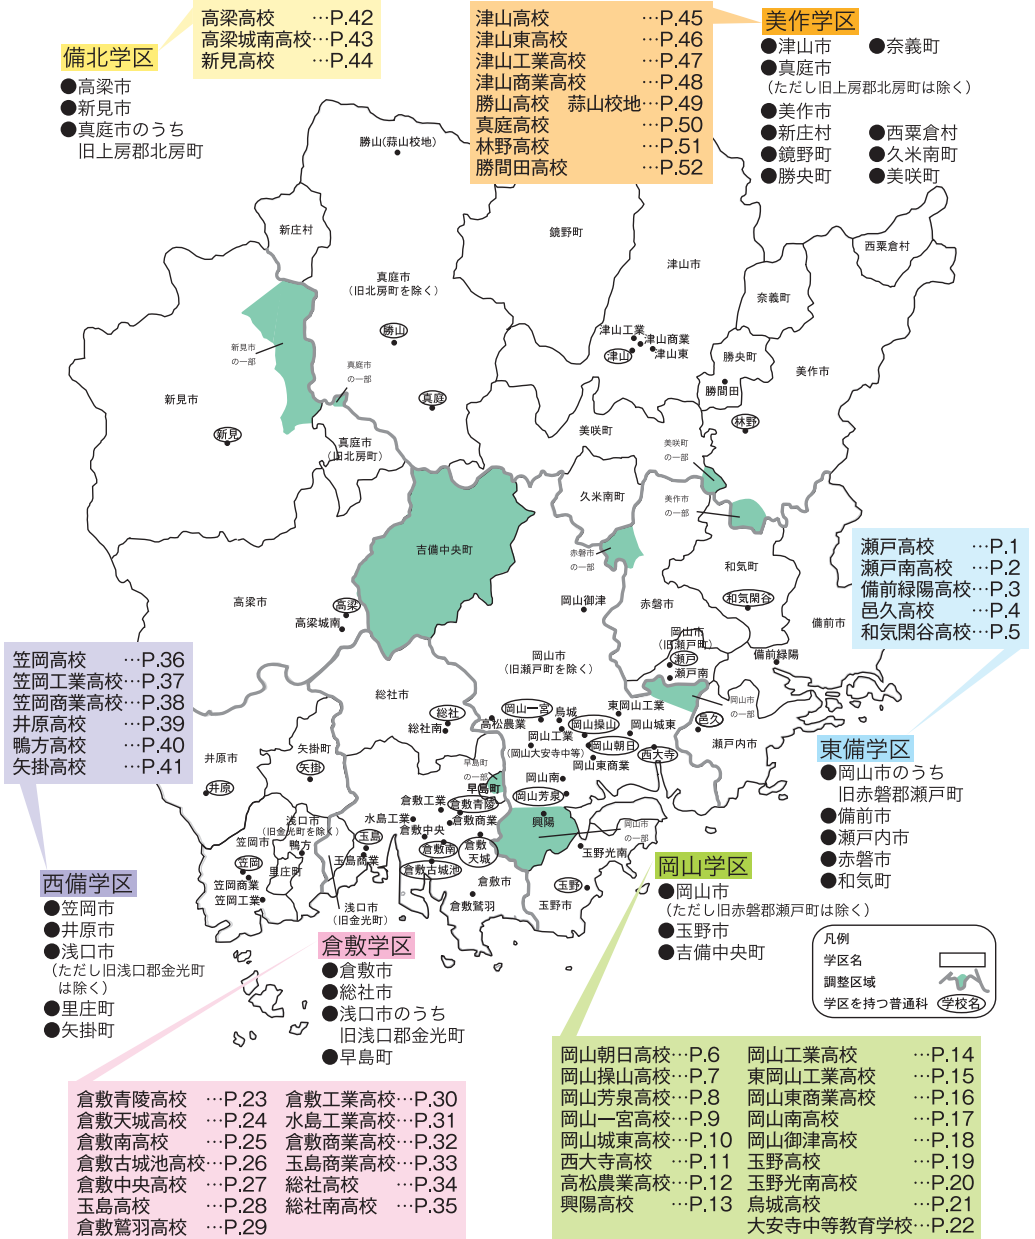

# 県立高等学校の学区 (令和2年度)

※ (学校名)は、「学区を持つ普通科」が設置されている学校です。ただし、真庭高校の普通科の学区は美作学区と備北学区、矢掛高校の普通科の学区は西備学区と倉敷学区です。

※ 学区外の高校へは、各高校の募集定員の5%以内で入学することができます。

○ 「学区を持つ普通科」以外の科の学区は、全て全県です。

# 県立特別支援学校の配置図

【問い合わせ先・編集・発行】

岡山県教育庁教育政策課

〒700-8570

岡山市北区内山下2-4-6

☎ (086) 226-7571

✉ kyoiku@pref.okayama.lg.jp

① <http://www.pref.okayama.jp/soshiki/142/>