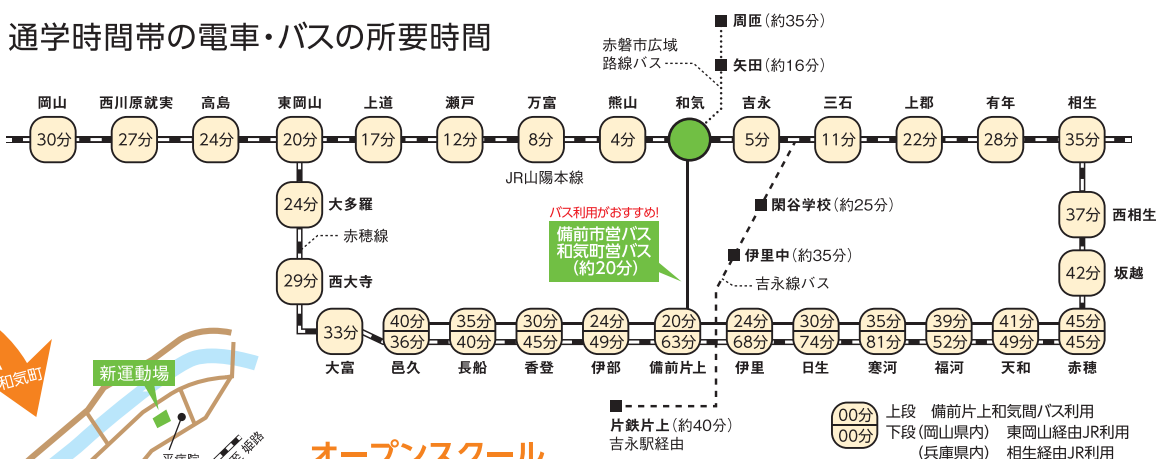

私立大、専門学校への進学、販売サービス系の地域企業への就職を目指します。

会計系

私立大、専門学校への進学、事務系での地域企業への就職を目指します。

近年の主な進路実績

進学 就実大学/環太平洋大学/大阪商業大学/神戸医療福祉大学/関西福祉大学 ほか
就職 備前日生信用金庫/三石耐火煉瓦/日本郵政/岡備HD/JR西日本/天満屋ストア/岡山土地倉庫/山陽マルナカ ほか

通学時間帯の電車・バスの所要時間

オープンスクール

第1回 令和3年8月20日(金) / 第2回 令和3年11月6日(土)

岡山県立和気閑谷高等学校

● 普通科 ● キャリア探求科

〒709-0422 岡山県和気郡和気町尺所15番地

TEL (0869) 93-1188 FAX (0869) 93-1010

http://www.wakesizu.okayama-c.ed.jp/ 詳しくはHPへ