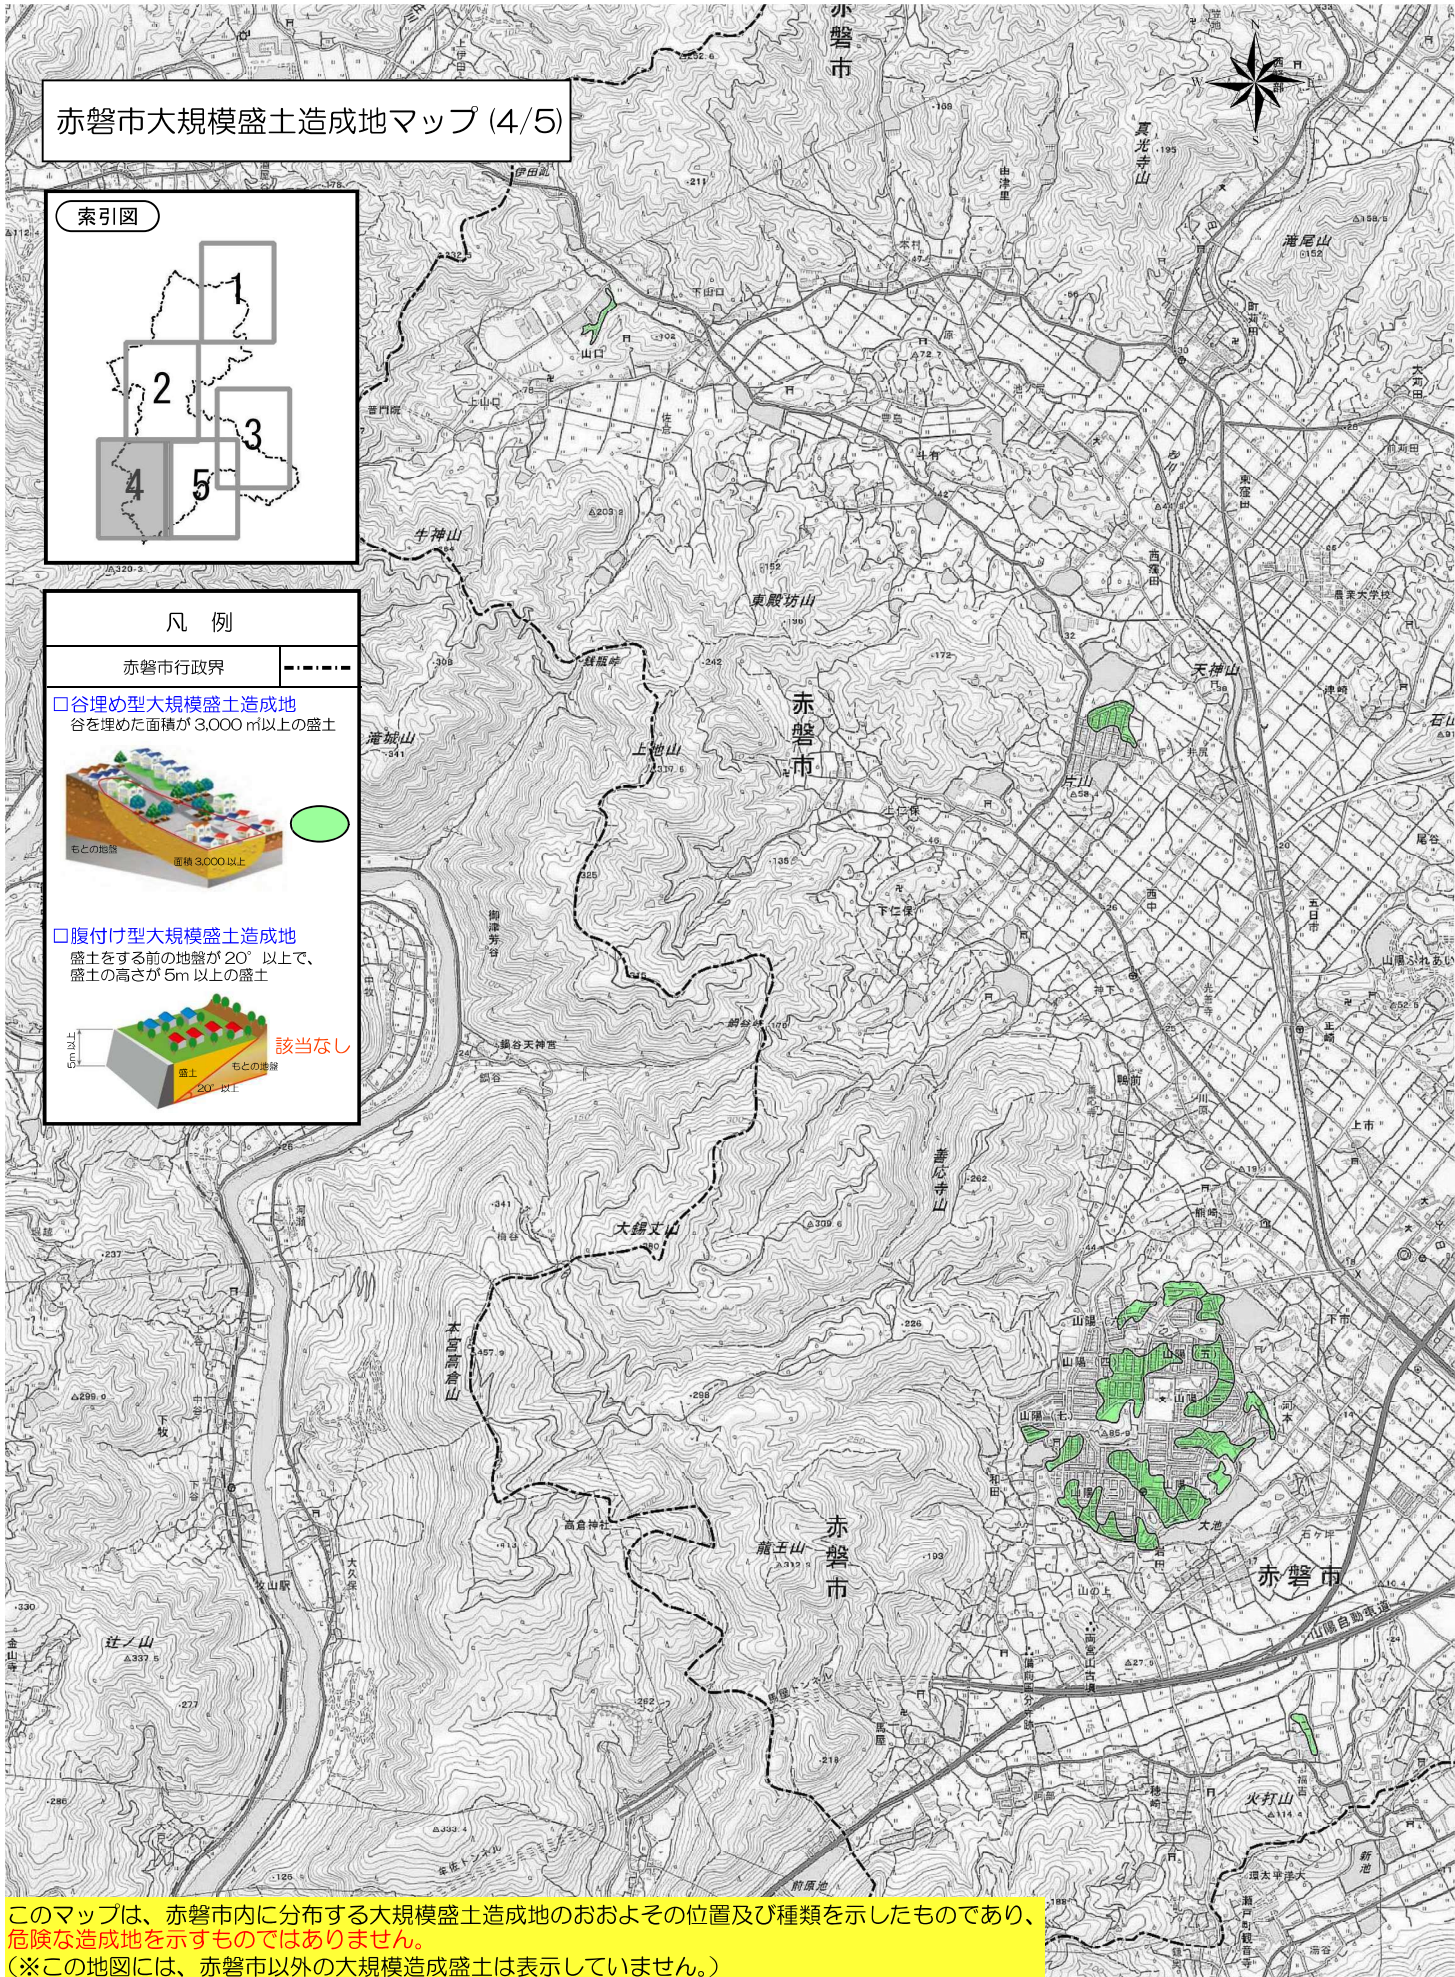

赤磐市大規模盛土造成地マップ (4/5)

索引図

凡例

赤磐市行政界

このマップは、赤磐市内に分布する大規模盛土造成地のおおよその位置及び種類を示したものであり、**危険な造成地を示すものではありません。**
(※この地図には、赤磐市以外の大規模造成盛土は表示していません。)

測量法に基づく国土地理院長承認（複製）R 1JHf 1172 本製品を複製する場合には、国土地理院の長の承認を得なければならない。