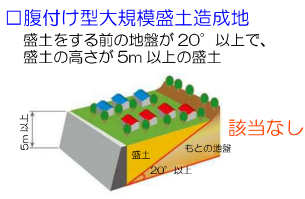

赤磐市大規模盛土造成地マップ (4/5)

索引図

凡例

赤磐市行政界

このマップは、赤磐市内に分布する大規模盛土造成地のおおよその位置及び種類を示したものであり、**危険な造成地を示すものではありません。**
(※この地図には、赤磐市以外の大規模造成盛土は表示していません。)

測量法に基づく国土地理院長承認（複製）R 1JHf 1172 本製品を複製する場合には、国土地理院の長の承認を得なければならない。