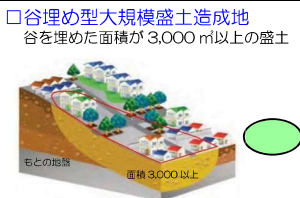

赤磐市大規模盛土造成地マップ (4/5)

索引図

凡例

赤磐市行政界

このマップは、赤磐市内に分布する大規模盛土造成地のおおよその位置及び種類を示したものであり、**危険な造成地を示すものではありません。**
(※この地図には、赤磐市以外の大規模造成盛土は表示していません。)

測量法に基づく国土地理院長承認（複製）R 1JHf 1172 本製品を複製する場合には、国土地理院の長の承認を得なければならない。