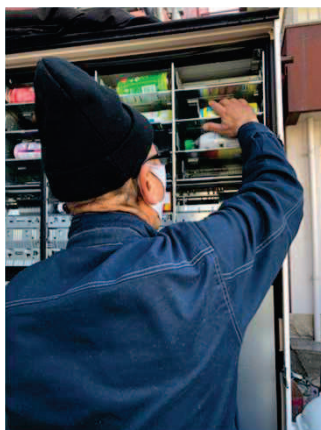

自主開発事業の活動実績

②備中ドリンクBOX

令和3年4月～令和4年2月： 40台管理 2,651,470円