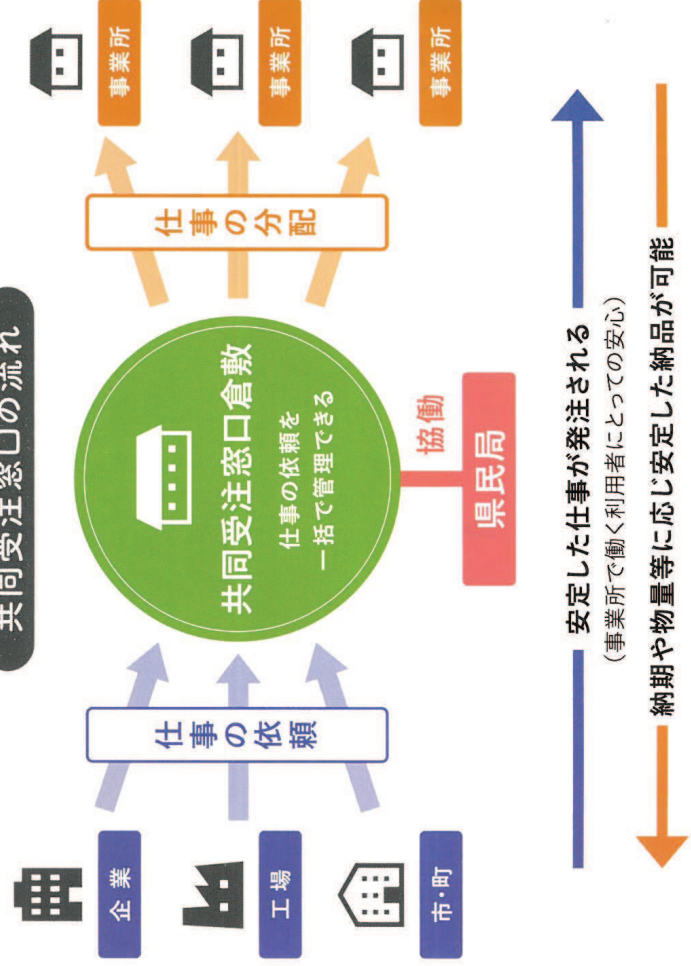

障がい者の工賃向上を目指して

皆さまの商品購入が、さまざまな就労継続支援事業所への売上分配につながります。また、商品の生産、製造、配達、配達業務が継続的に行われることで、障がい者の方々に安心して働ける場を提供することが可能になります。

お客様

共同受注窓口の流れ