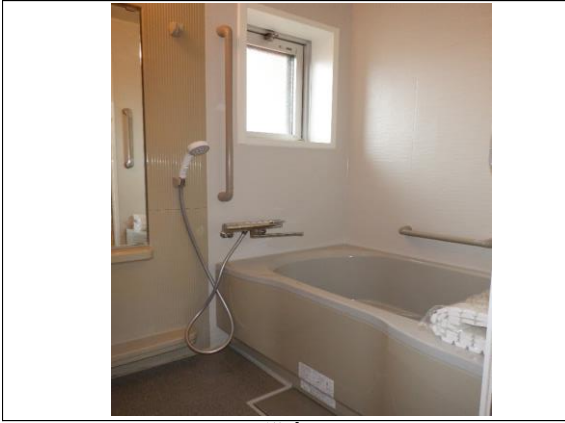

菰池団地(一般住宅)

外観

玄関

DK
(キッチン→玄関側の角度)

DK
(キッチン→バルコニー側の角度)

キッチン

シンク

ガスコンロ置き場

トイレ

浴室

浴槽

洗面所

洗面台

洗濯機置き場

和室(6帖)

※写真は畳の上に保護シートをかけた状態