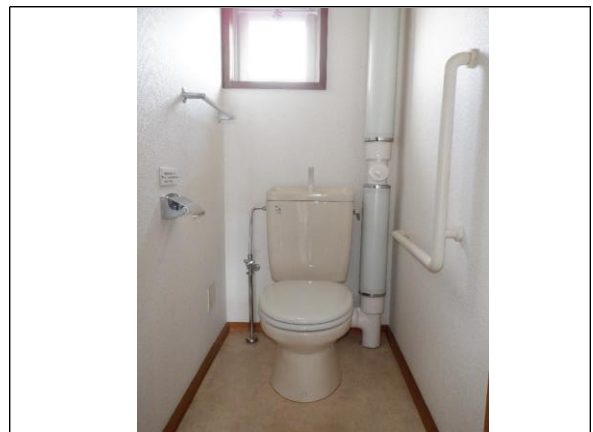

西大寺団地(一般住宅・北ブロック)

外観①

外観②

玄関

玄関(外)、物置(玄関外横)

DK  
(キッチン→玄関側の角度)

DK  
(玄関→バルコニー側の角度)

キッチン

トイレ

浴室

浴槽

洗面所

洗面台

洗濯機置き場

和室(6帖)

※写真は畳の上に保護シートをかけた状態