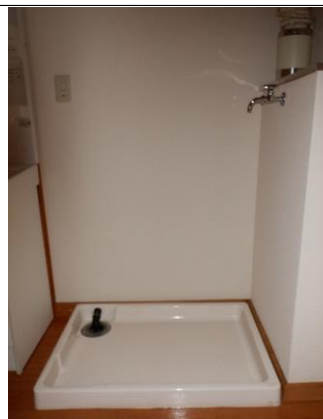

西大寺団地(一般住宅・南ブロック)

外観①

外観②

玄関

DK

キッチン

ガスコンロ置き場

シンク

トイレ

浴室

浴槽

洗面所

洗濯機置き場

和室①(6帖)

※写真は畳の上に保護シートをかけた状態

和室②(6帖)