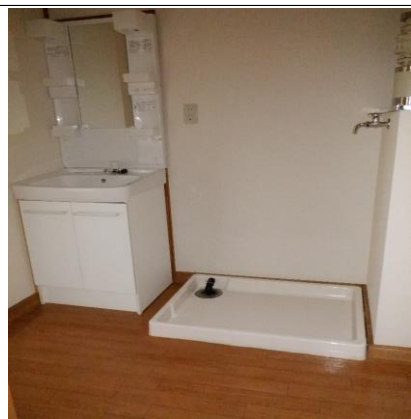

西大寺団地(一般住宅・南ブロック)

外観①

外観②

玄関

DK

キッチン

ガスコンロ置き場

シンク

トイレ

浴室

浴槽

洗面所

洗濯機置き場

和室①(6帖)

※写真は畳の上に保護シートをかけた状態

和室②(6帖)