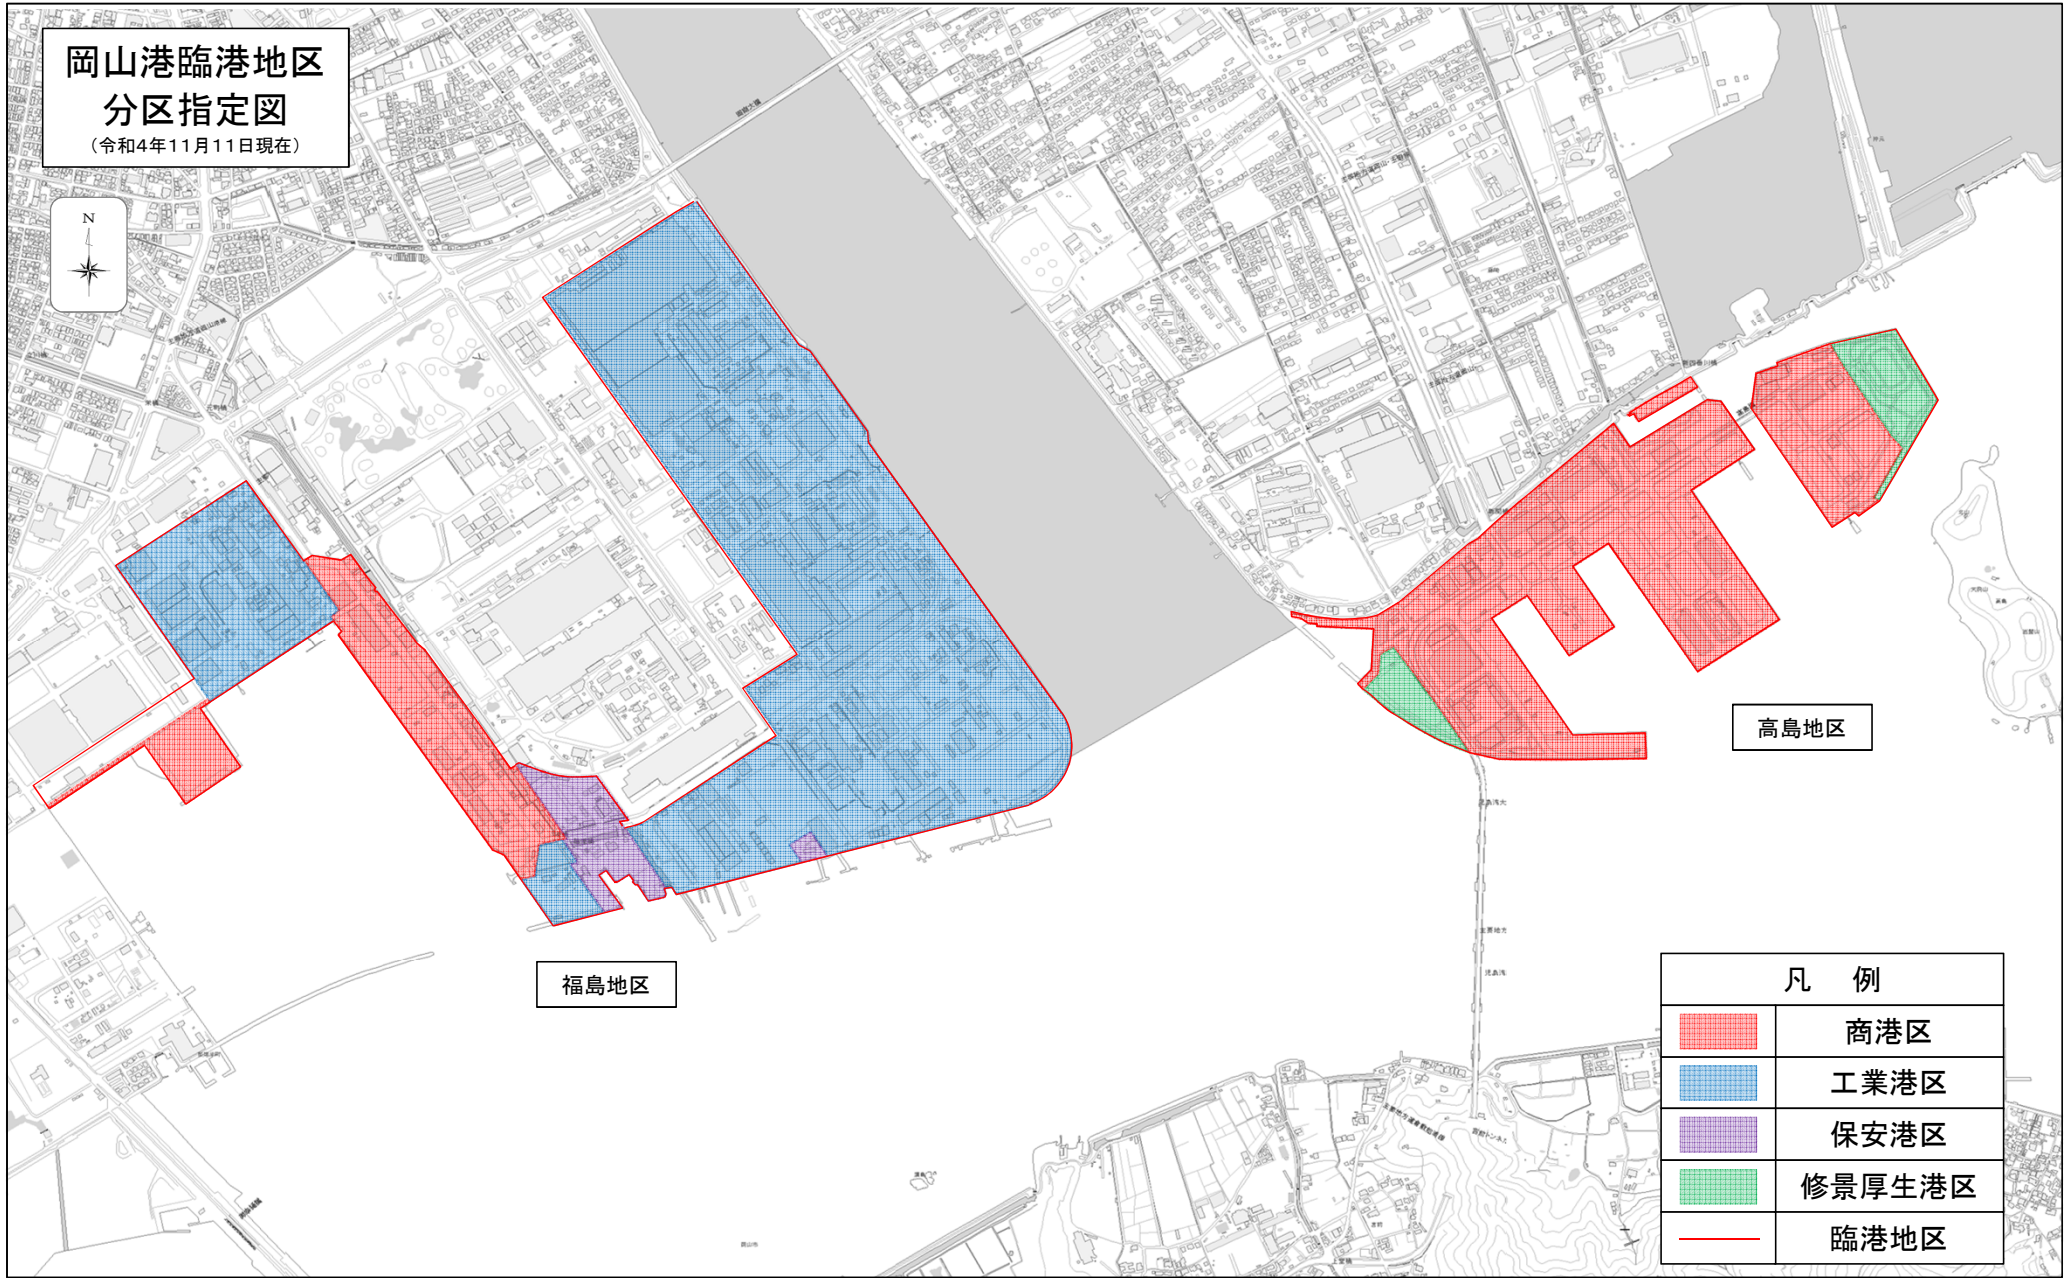

岡山港臨港地区  
分区指定図  
(令和4年11月11日現在)

福島地区

高島地区

凡 例	
	商港区
	工業港区
	保安港区
	修景厚生港区
	臨港地区