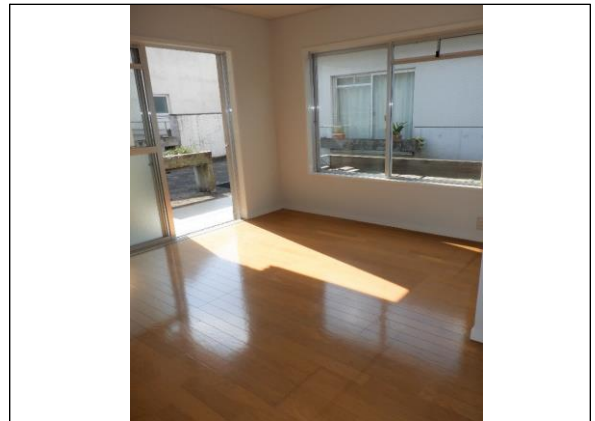

中庄(新)団地(一般住宅・4番地(2DK))

外観①

外観②

エレベーター

玄関①

玄関②

DK

DK
(玄関から見た角度)

DK
(バルコニーから見た角度)

キッチン

ガスコンロ置き場

シンク

浴室(シャワー付)

浴槽

トイレ

洗面所