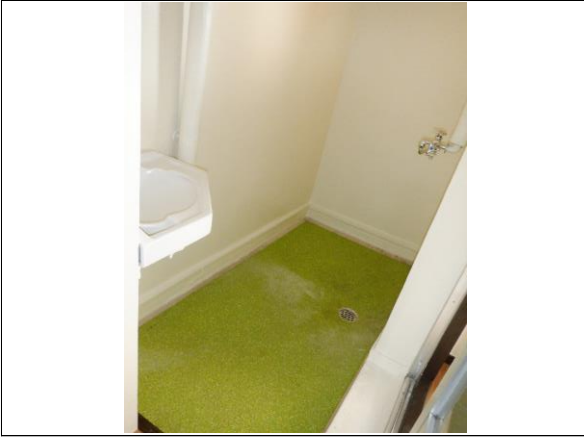

中庄(旧)団地(一般住宅・5番地(3DK))

外観

玄関

DK
(バルコニー→和室側の角度)

DK
(和室→バルコニー側の角度)

キッチン

ガスコンロ置き場

シンク

トイレ

浴室

※浴槽及び風呂釜（給湯設備）の設置は、入居者負担で行っていただきます。

浴槽設置場所

洗面台

洋室(6帖)

※洋室は一部の住戸にのみあります。

和室①(6帖)