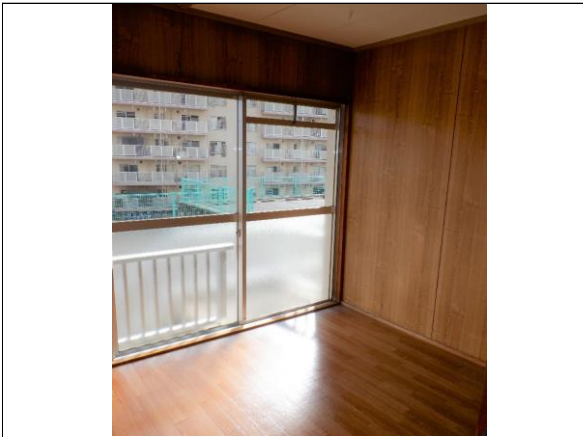

山陽団地(高齢者同居世帯向け住宅)

外観①

外観②

玄関(手すり有)

DK  
(バルコニー→和室側の角度)

DK  
(和室→バルコニー側の角度)

玄関収納

トイレ(手すり有)

山陽団地(高齢者同居世帯向け住宅)

和室①(6帖)

和室②(4.5帖)

サンルーム

サンルームは外階段からも出入りできます。

バルコニー

物置 (屋外)