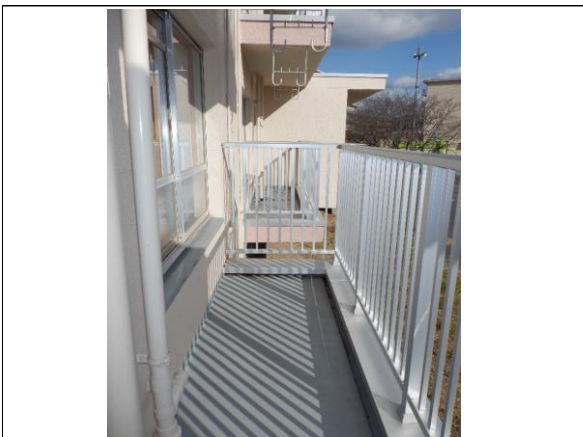

山陽団地(高齢者同居世帯向け住宅)

外観①

外観②

玄関(手すり有)

DK  
(バルコニー→和室側の角度)

DK  
(和室→バルコニー側の角度)

玄関収納

トイレ(手すり有)

山陽団地(高齢者同居世帯向け住宅)

和室①(6帖)

和室②(4.5帖)

サンルーム

サンルームは外階段からも出入りできます。

バルコニー

物置 (屋外)