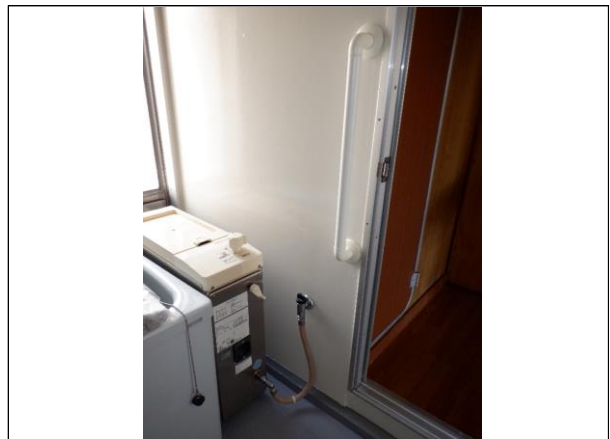

山陽団地(高齢者同居世帯向け住宅)

外観①

外観②

玄関(手すり有)

DK  
(バルコニー→和室側の角度)

DK  
(和室→バルコニー側の角度)

玄関収納

トイレ(手すり有)

キッチン

ガスコンロ置き場

シンク

洗面所

洗面台

浴室

浴槽

浴室手すり