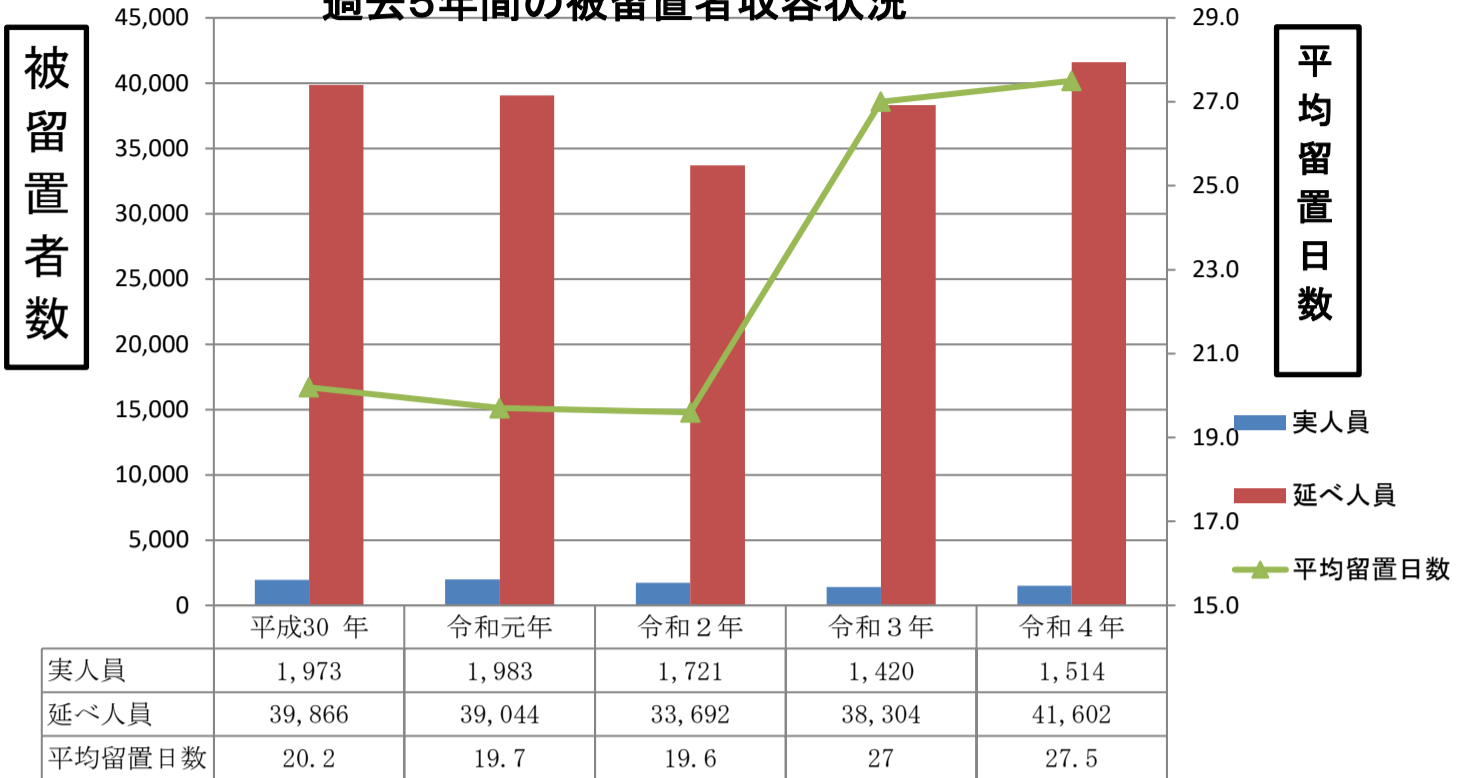

過去5年間の被留置者収容状況

被留置者数

平均留置日数

実人員

延べ人員

平均留置日数