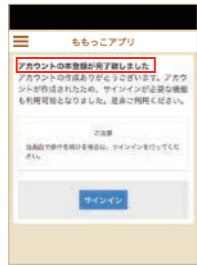

新規登録方法

1 アプリをダウンロード

二次元バーコードからアクセスするか、アプリストアで「ももっこカード」と検索してダウンロード

2 簡易ユーザー登録

アプリを起動し、「利用規約に同意する」にチェックを入れ、「初めての方はこちら」をタップ

ニックネームや居住地域等を選択し、「利用開始」をタップ

3 アカウント仮登録

「アカウント作成画面へ」をタップし、必要項目及び任意項目を入力

「個人情報の提供に同意する」にチェックを入れ、「登録」をタップ

4 アカウント本登録完了

TOP画面右上に「★」が表示されていれば本登録が完了

登録したメールアドレス宛に届いたURLをタップし、本登録完了

5 ももっこカード利用申請

「ももっこカードとは～利用申請はコチラ」をタップ

「ももっこカード利用を申請する」をタップ

子どもが3人以上の場合はももっこカードプレミアム

該当のカードをタップ

リンク先のフォームに入力し、「確認」をタップして完了

利用方法

協賛店でももっこアプリのカード画面を提示してサービスをご利用ください。

協賛店の目印

こちらのステッカーや協賛店証が目印です！

協賛店のサービス内容はアプリでもご確認いただけます。

▼協賛店証