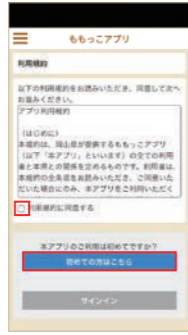

新規登録方法

1 アプリをダウンロード

二次元バーコードからアクセスするか、アプリストアで「ももっこカード」と検索してダウンロード

2 簡易ユーザー登録

アプリを起動し、「利用規約に同意する」にチェックを入れ、「初めての方はこちら」をタップ

ニックネームや居住地域等を選択し、「利用開始」をタップ

3 アカウント仮登録

「アカウント作成画面へ」をタップし、必要項目及び任意項目を入力

「個人情報の提供に同意する」にチェックを入れ、「登録」をタップ

4 アカウント本登録完了

TOP画面右上に「★」が表示されていれば本登録が完了

登録したメールアドレス宛に届いたURLをタップし、本登録完了

5 ももっこカード利用申請

「ももっこカードとは～利用申請はコチラ」をタップ

「ももっこカード利用を申請する」をタップ

子どもが3人以上の場合はももっこカードプレミアム

該当のカードをタップ

リンク先のフォームに入力し、「確認」をタップして完了

利用方法

協賛店でももっこアプリのカード画面を提示してサービスをご利用ください。

協賛店の目印

こちらのステッカーや協賛店証が目印です！

協賛店のサービス内容はアプリでもご確認いただけます。

▼協賛店証