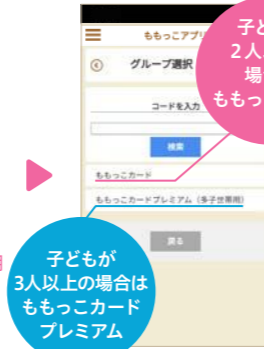

新規登録方法

1 アプリをダウンロード

二次元バーコードからアクセスするか、アプリストアで「ももっこカード」と検索してダウンロード

2 簡易ユーザー登録

アプリを起動し、「利用規約に同意する」にチェックを入れ、「初めての方はこちら」をタップ

ニックネームや居住地域等を選択し、「利用開始」をタップ

3 アカウント仮登録

「アカウント作成画面へ」をタップし、必要項目及び任意項目を入力

「個人情報の提供に同意する」にチェックを入れ、「登録」をタップ

4 アカウント本登録完了

TOP画面右上に「★」が表示されていれば本登録が完了

登録したメールアドレス宛に届いたURLをタップし、本登録完了

5 ももっこカード利用申請

「ももっこカードとは～利用申請はコチラ」をタップ

「ももっこカード利用を申請する」をタップ

子どもが3人以上の場合はももっこカードプレミアム

該当のカードをタップ

リンク先のフォームに入力し、「確認」をタップして完了

利用方法

協賛店でももっこアプリのカード画面を提示してサービスをご利用ください。

協賛店の目印

こちらのステッカーや協賛店証が目印です！

協賛店のサービス内容はアプリでもご確認いただけます。

▼協賛店証

▼協賛店ステッカー

キャラクターについて

掲載しているキャラクターは、子どもや家族をテーマに、県内の小学生が考えた作品をキャラクター化したものです。少子化対策のイメージキャラクターとして、様々な場面で活用していきます。

おがやま子育て応援パスポート

「ももっこカード」がアプリに!!

対象年齢がももっと拡大!!
18歳未満!の子どもがいる世帯も使えるようになりました!

2024年
1月15日スタート!!

このパンフレットには岡山を盛り上げる新キャラクターたちがたくさん登場するよ!!