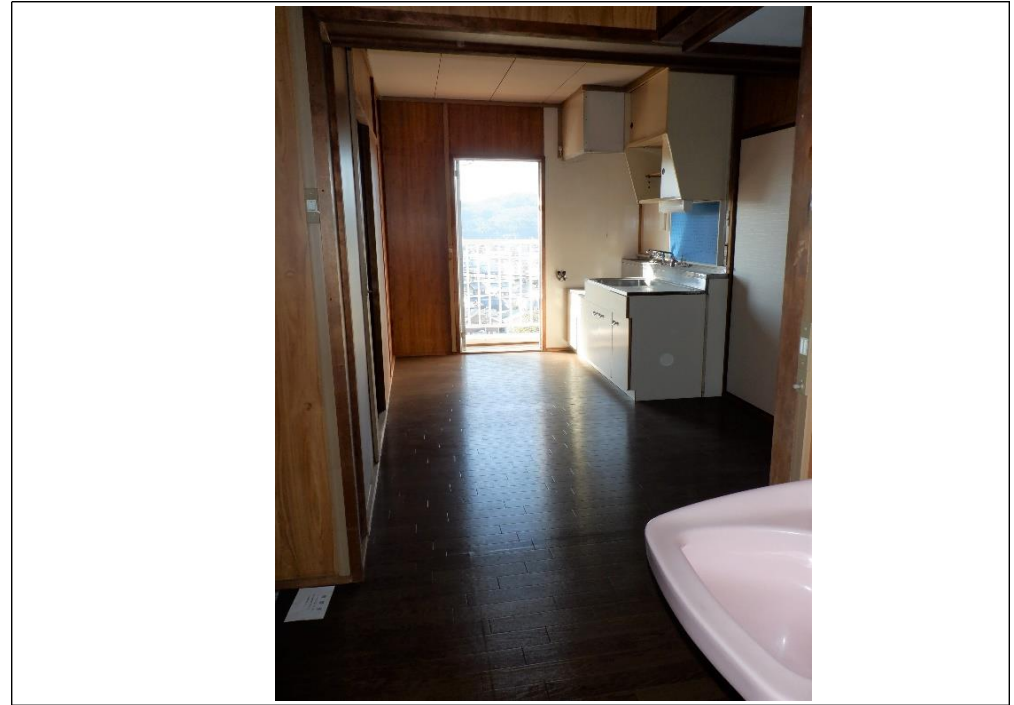

外観①

外観②

玄関

DK
(和室→バルコニー側の角度)

DK
(バルコニー→和室側の角度)

キッチン

ガスコンロ置き場

シンク

笹沖団地

浴室

浴槽

洗面台

トイレ

和室①(6帖)

和室②(4.5帖)

バルコニー