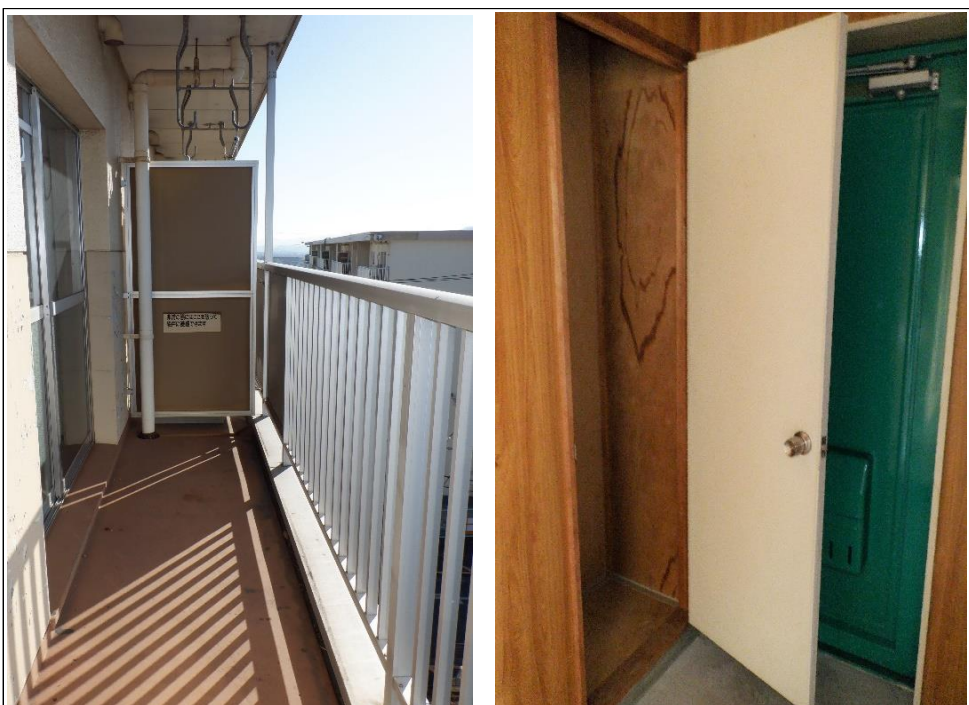

外観①

外観②

玄関

DK
(和室→バルコニー側の角度)

DK
(バルコニー→和室側の角度)

キッチン

ガスコンロ置き場

シンク

笹沖団地

浴室

浴槽

洗面台

トイレ

和室①(6帖)

和室②(4.5帖)

バルコニー