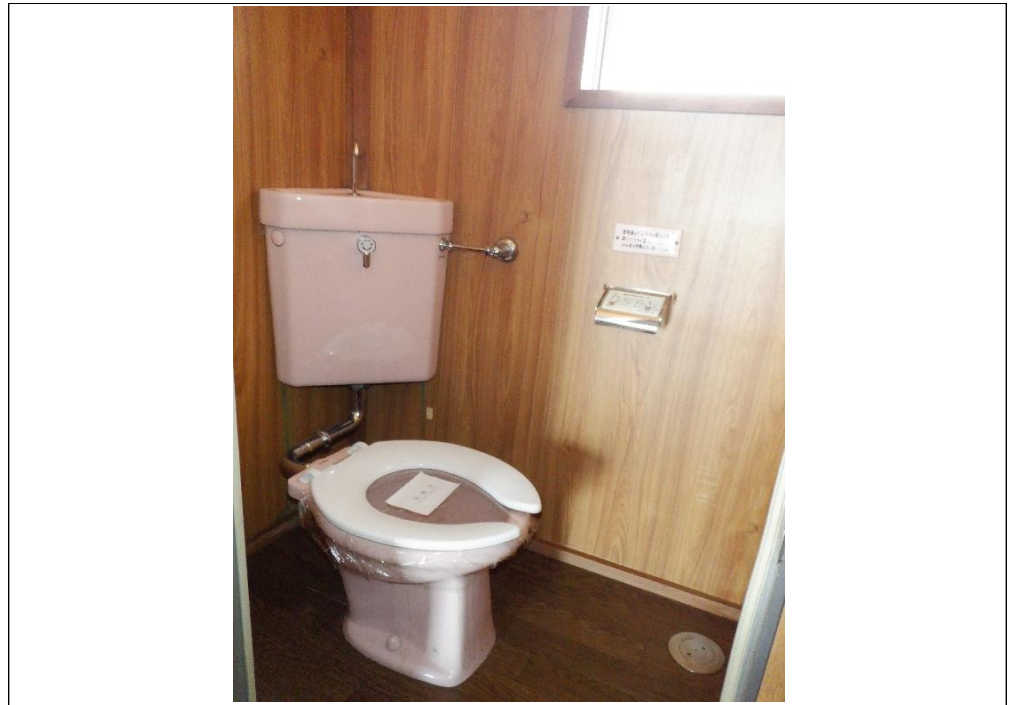

外観①

外観②

玄関

DK
(和室→バルコニー側の角度)

DK
(バルコニー→和室側の角度)

キッチン

ガスコンロ置き場

シンク

笹沖団地

浴室

浴槽

洗面台

トイレ

和室①(6帖)

和室②(4.5帖)

バルコニー