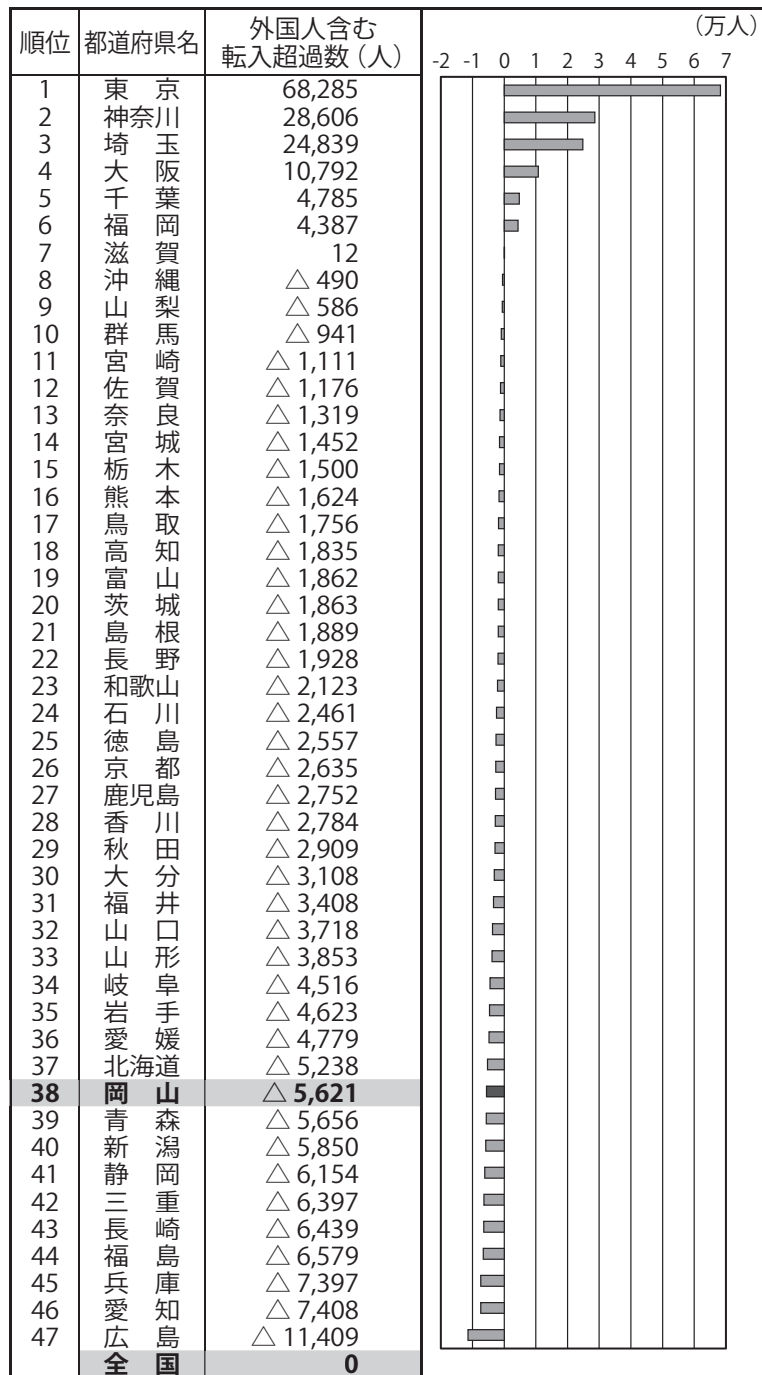

B-17 都道府県間の人口移動状況

(参考) 日本人のみの場合は、36位。

<岡山県の推移>

B17

(人)

(参考) 国外移動を含む人口移動状況

岡山県の順位は31位 ※国外移動の状況はR2から調査 (人)

<資料出所ほか>

- ・調査期間 令和5年(1.1~12.31)
- ・資料出所 総務省「住民基本台帳人口移動報告」