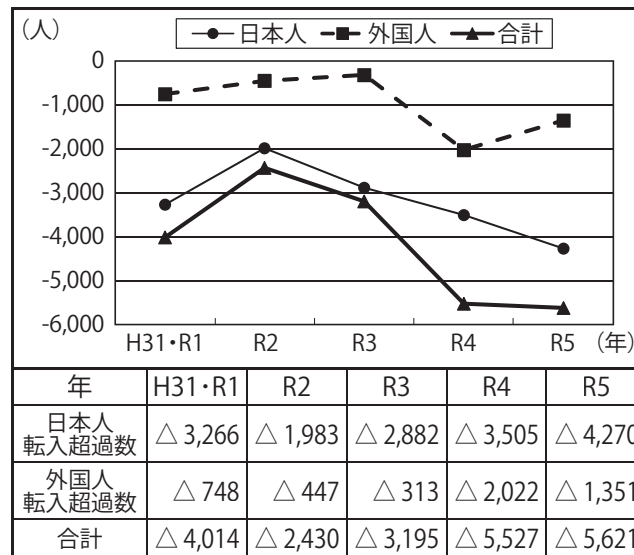

B-17 都道府県間の人口移動状況

(参考) 日本人のみの場合は、36位。

<岡山県の推移>

B17

(人)

(参考) 国外移動を含む人口移動状況

岡山県の順位は31位 ※国外移動の状況はR2から調査 (人)

<資料出所ほか>

- ・調査期間 令和5年(1.1~12.31)
- ・資料出所 総務省「住民基本台帳人口移動報告」