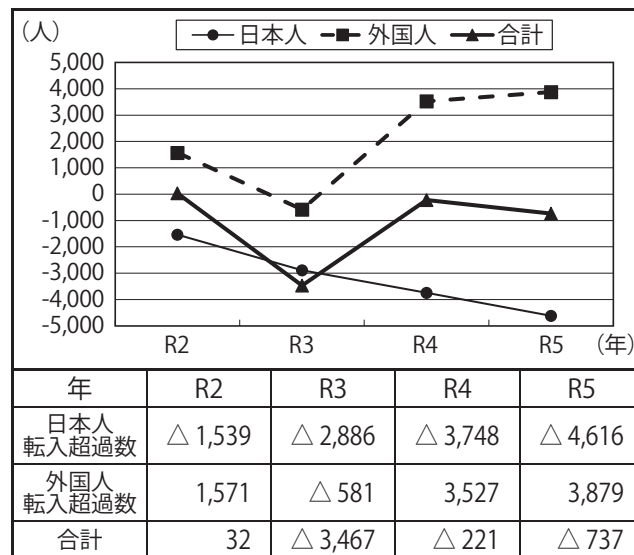

B-17 都道府県間の人口移動状況

(参考) 日本人のみの場合は、36位。

<岡山県の推移>

B17

(人)

(参考) 国外移動を含む人口移動状況

岡山県の順位は31位 ※国外移動の状況はR2から調査 (人)

<資料出所ほか>

- ・調査期間 令和5年(1.1~12.31)
- ・資料出所 総務省「住民基本台帳人口移動報告」