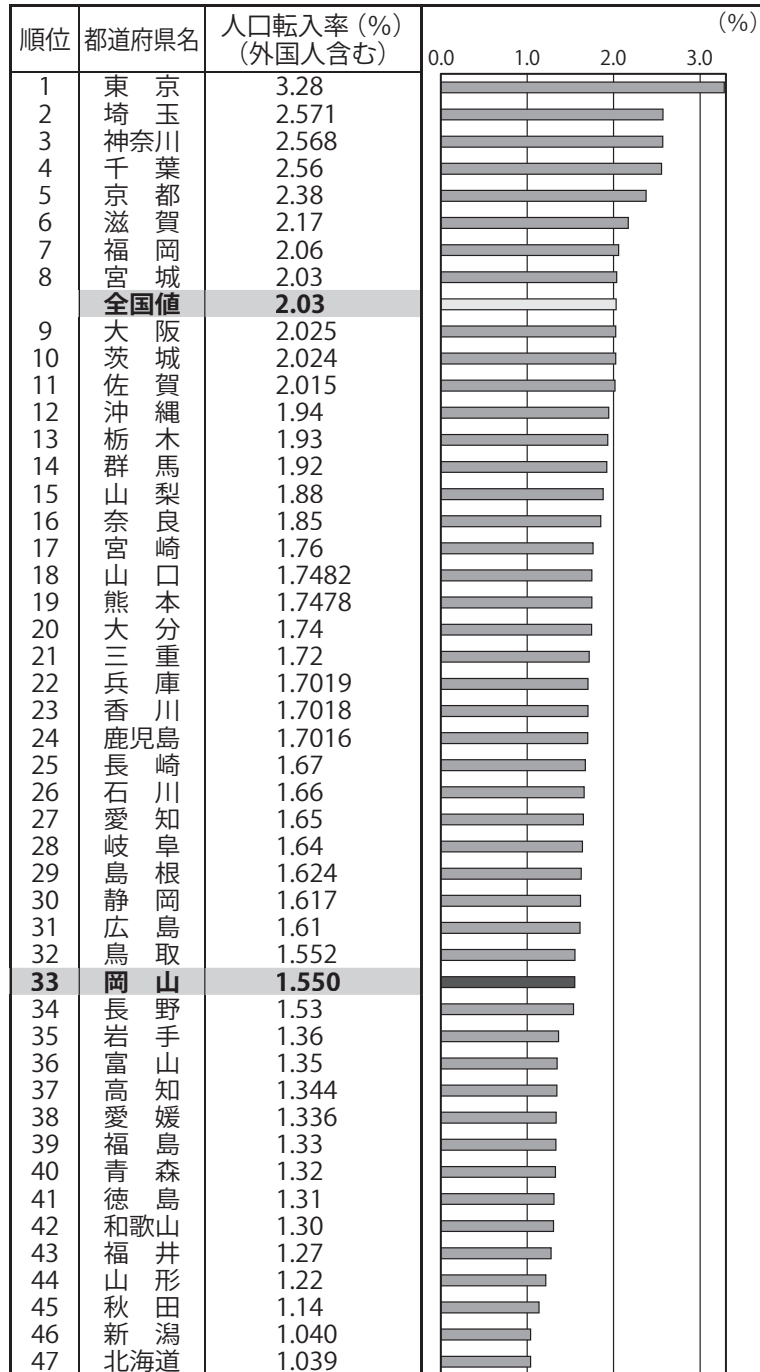

B-18 人口転入率(外国人含む)

<岡山県の推移>

年	H31・R1	R2	R3	R4	R5
日本人 転入数	27,045	27,074	26,216	26,002	25,298
外国人 転入数	3,238	2,622	3,008	3,266	3,620
合計	30,283	29,696	29,224	29,268	28,918

(人)

<資料出所ほか>

- 調査期間 令和5年(1.1~12.31)
- 算出方法 $\frac{\text{R5.1.1~12.31の転入者数}}{\text{R5.1.1人口}} \times 100$
- 資料出所 総務省「住民基本台帳人口移動報告」
総務省「住民基本台帳に基づく人口、人口動態及び世帯数調査」
- ここでいう、転入数とは他都道府県からの転入数である。
(国外移動を含まない)