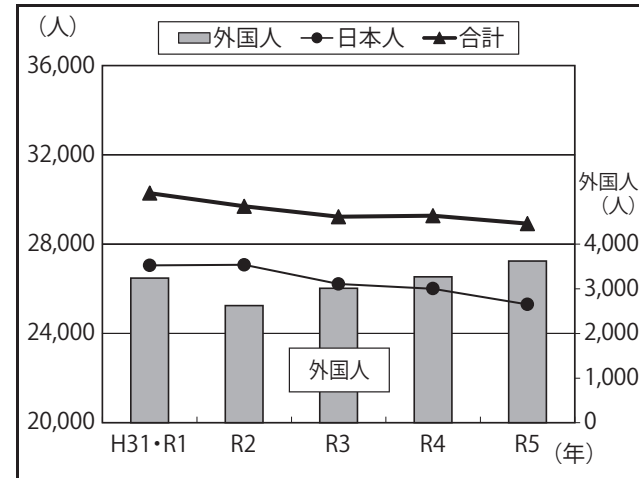

B-18 人口転入率(外国人含む)

<岡山県の推移>

年	H31・R1	R2	R3	R4	R5
日本人 転入数	27,045	27,074	26,216	26,002	25,298
外国人 転入数	3,238	2,622	3,008	3,266	3,620
合計	30,283	29,696	29,224	29,268	28,918

(人)

<資料出所ほか>

- 調査期間 令和5年(1.1~12.31)
- 算出方法 $\frac{\text{R5.1.1~12.31の転入者数}}{\text{R5.1.1人口}} \times 100$
- 資料出所 総務省「住民基本台帳人口移動報告」
総務省「住民基本台帳に基づく人口、人口動態及び世帯数調査」
- ここでいう、転入数とは他都道府県からの転入数である。
(国外移動を含まない)