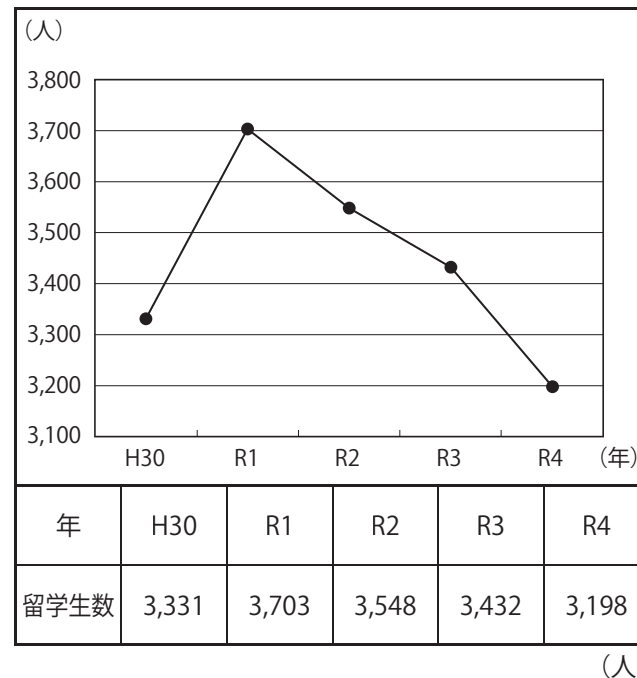

E-51 外国人留学生数（人口10万人当たり）

順位	都道府県名	人口10万人当たり 外国人留学生数(人)	(人)
1	東京	536.7	
2	京都	482.0	
3	大阪府	293.2	
4	福岡	292.9	
5	大阪	255.4	
6	兵庫	193.0	
7	全国値	185.0	
8	岡山	171.7	
9	石川	161.1	
10	山梨	156.5	
11	千葉	150.8	
12	長崎	142.9	
13	愛知	139.6	
14	広島	139.4	
15	沖縄	137.9	
16	埼玉	126.9	
17	茨城	122.8	
18	滋賀	121.9	
19	奈良	116.9	
20	山口	113.0	
21	神奈川	110.6	
22	栃木	103.0	
23	静岡	98.4	
24	三重	97.2	
25	岐阜	95.7	
26	佐賀	94.2	
27	群馬	90.2	
28	新潟	85.0	
29	北海道	79.5	
30	徳島	75.4	
31	香川	70.1	
32	熊本	61.4	
33	鳥取	57.2	
34	島根	55.6	
35	和歌山	54.2	
36	福井	53.4	
37	福島	50.2	
38	長野	48.0	
39	富山	47.8	
40	宮崎	47.8	
41	鹿児島	45.3	
42	秋田	36.2	
43	高知	32.6	
44	岩手	31.2	
45	山形	27.9	
46	青森	26.4	
47	愛媛	26.3	

<岡山県の推移>

E51

<資料出所ほか>

☆ここでいう留学生とは、いわゆる「留学ビザ」により、我が国の大学（大学院を含む。）、短期大学、高等専門学校、専修学校（専門課程）、我が国の大学に入学するための準備教育課程を設置する教育施設及び日本語教育機関において教育を受ける外国人学生のこと

- 調査時点 令和4年5月1日
- 資料出所 (独)日本学生支援機構「外国人留学生在籍状況調査」

総人口は、総務省「人口推計」（令和4年10月1日時点）を使用