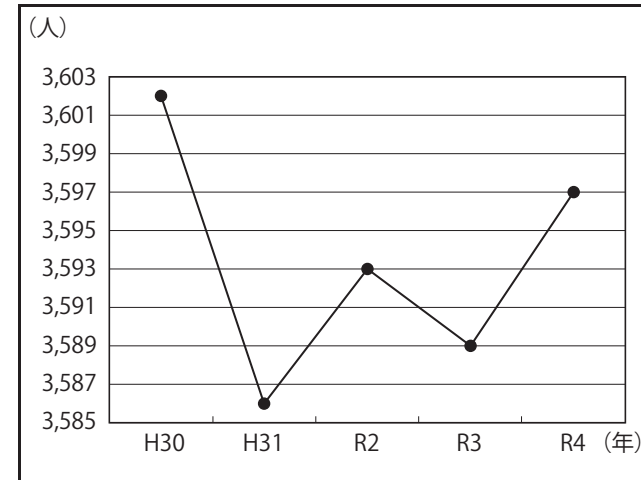

H-94 警察官数 (人口千人当たり)

順位	都道府県名	人口千人当たり警察官数 (人)	(人)			
			0	1	2	3
1	東京都	3.17	[Bar]			
2	大阪府	2.60	[Bar]			
3	山口県	2.43	[Bar]			
4	和歌山県	2.418	[Bar]			
5	高知県	2.416	[Bar]			
6	長崎県	2.41	[Bar]			
7	福井県	2.40	[Bar]			
8	福島県	2.33	[Bar]			
9	島根県	2.28	[Bar]			
10	鳥取県	2.27	[Bar]			
11	徳島県	2.21	[Bar]			
12	福岡県	2.19	[Bar]			
13	兵庫県	2.18	[Bar]			
14	秋田県	2.16	[Bar]			
15	佐賀県	2.15	[Bar]			
	<b>全国値</b>	<b>2.09</b>	[Bar]			
16	山梨県	2.09	[Bar]			
17	北海道	2.07	[Bar]			
18	香川県	2.00	[Bar]			
19	沖縄県	1.98	[Bar]			
20	新潟県	1.97	[Bar]			
21	鹿児島県	1.95	[Bar]			
22	富山県	1.932	[Bar]			
<b>23</b>	<b>岡山県</b>	<b>1.931</b>	<b>[Bar]</b>			
24	山形県	1.929	[Bar]			
25	宮崎県	1.925	[Bar]			
26	奈良県	1.923	[Bar]			
27	青森県	1.922	[Bar]			
28	福島県	1.919	[Bar]			
29	愛媛県	1.90	[Bar]			
30	広島県	1.89	[Bar]			
31	大分県	1.88	[Bar]			
32	岐阜県	1.83	[Bar]			
33	群馬県	1.820	[Bar]			
34	栃木県	1.816	[Bar]			
35	愛知県	1.814	[Bar]			
36	熊本県	1.808	[Bar]			
37	岩手県	1.801	[Bar]			
38	石川県	1.798	[Bar]			
39	千葉県	1.77	[Bar]			
40	三重県	1.76	[Bar]			
41	静岡県	1.754	[Bar]			
42	長野県	1.751	[Bar]			
43	茨城県	1.71	[Bar]			
44	神奈川県	1.70	[Bar]			
45	宮城県	1.67	[Bar]			
46	滋賀県	1.65	[Bar]			
47	埼玉県	1.59	[Bar]			

<岡山県の推移>

年	H30	H31	R2	R3	R4
人数	3,602	3,586	3,593	3,589	3,597

H94

(人)

<資料出所ほか>

- 調査時点 令和4年4月1日
- 算出方法 警察官数 ÷ 総人口 × 1,000
- 資料出所 総務省「地方公共団体定員管理調査」  
総人口は、総務省「人口推計」(令和3年10月1日時点)を使用