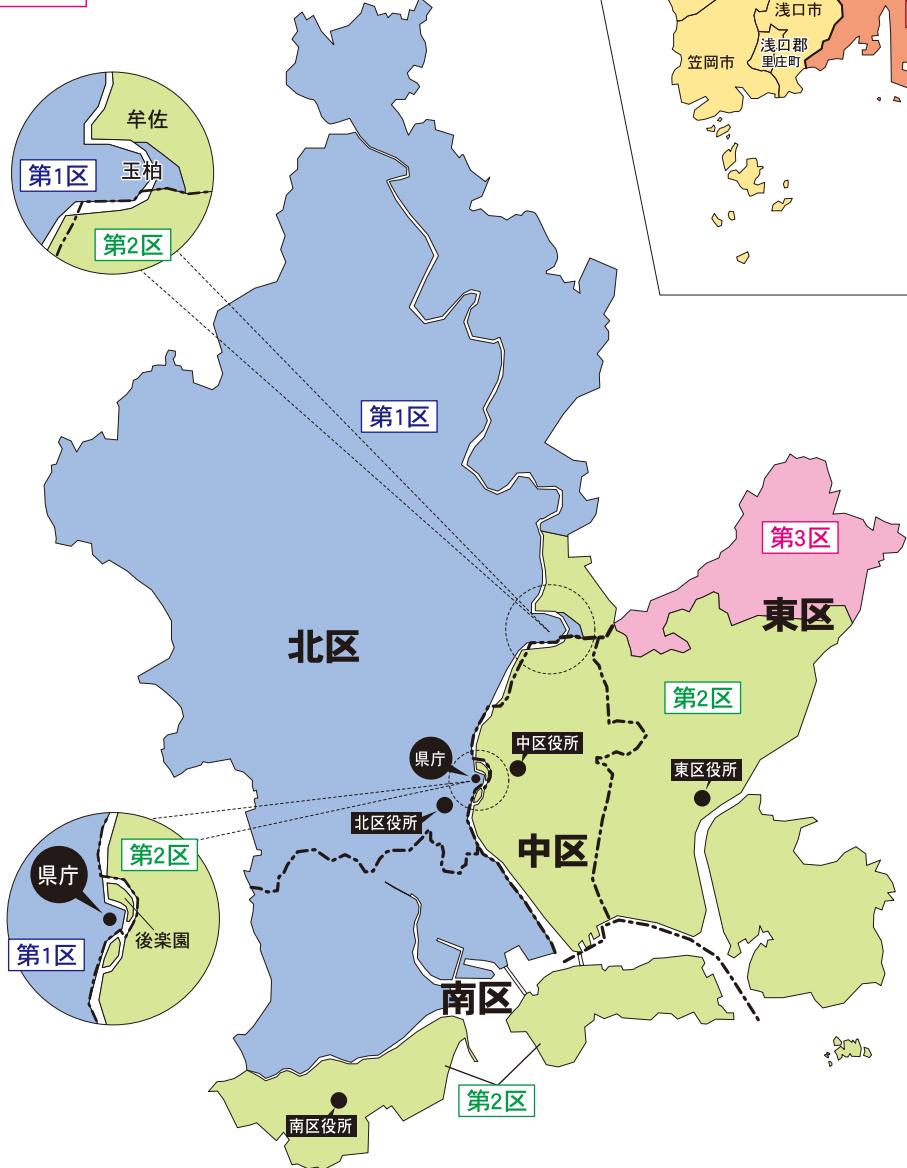

衆議院議員選挙小選挙区図

真庭市の選挙区

第3区 旧北房町を除く区域

第5区 旧北房町の区域

- 第1区 ■
- 第2区 ■
- 第3区 ■
- 第4区 ■
- 第5区 ■

岡山県 全県図

岡山市の選挙区

第1区 岡山市北区 (第2区に属しない区域)
岡山市南区 (第2区に属しない区域)

第2区 岡山市北区 (牟佐、中原、祇園、後楽園)
岡山市中区
岡山市東区 (第3区に属しない区域)
岡山市南区 (飽浦、北浦、郡、宮浦、阿津、小串、旧灘崎町の区域)

第3区 岡山市東区 (旧瀬戸町の区域)

第46回衆議院小選挙区選出議員選挙の岡山県における区割図です。

吉備中央町の選挙区

第1区 旧加茂川町の区域

第5区 旧賀陽町の区域

倉敷市の選挙区

第4区 旧船穂町及び旧真備町を除く区域

第5区 旧船穂町及び旧真備町の区域