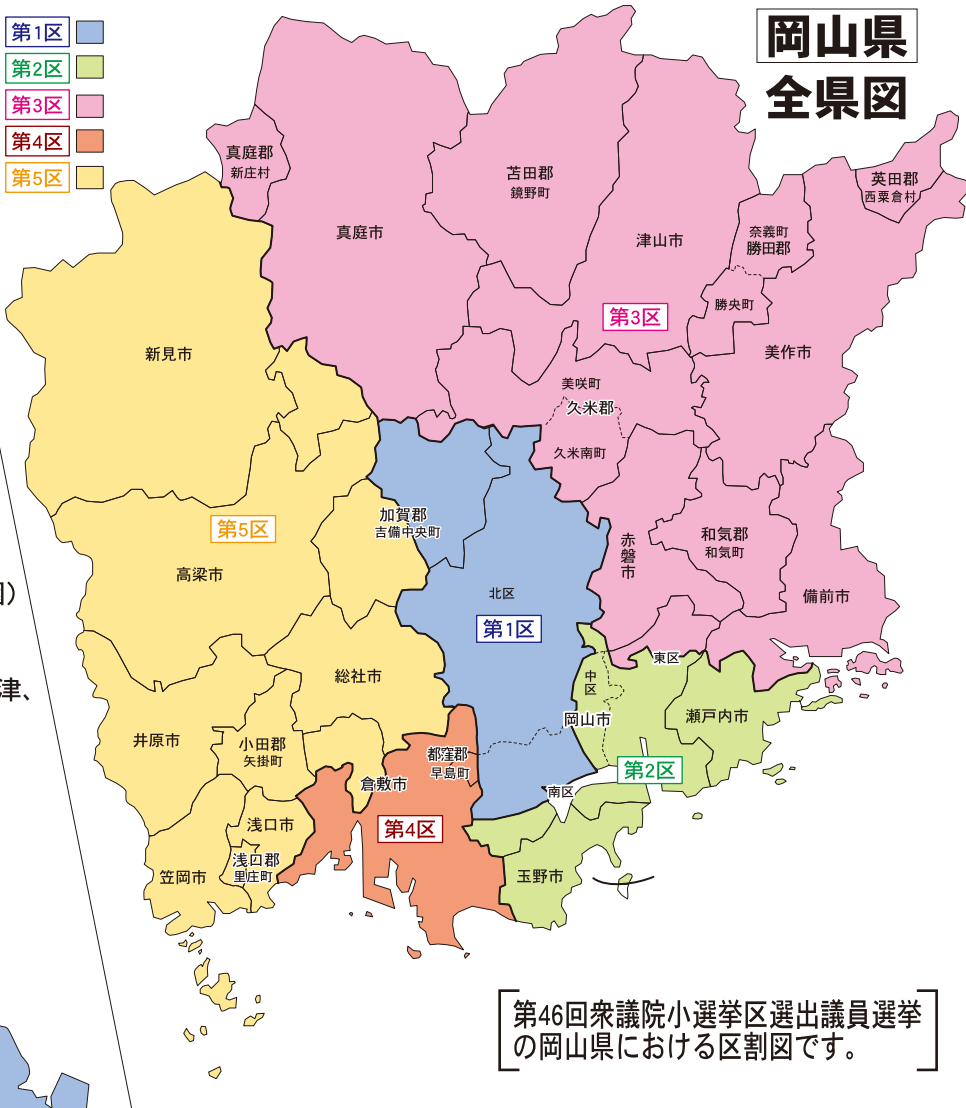

衆議院議員選挙小選挙区図

真庭市の選挙区

第3区 旧北房町を除く区域

第5区 旧北房町の区域

- 第1区 ■
- 第2区 ■
- 第3区 ■
- 第4区 ■
- 第5区 ■

岡山県 全県図

岡山市の選挙区

第1区 岡山市北区 (第2区に属しない区域)
岡山市南区 (第2区に属しない区域)

第2区 岡山市北区 (牟佐、中原、祇園、後楽園)
岡山市中区
岡山市東区 (第3区に属しない区域)
岡山市南区 (飽浦、北浦、郡、宮浦、阿津、小串、旧灘崎町の区域)

第3区 岡山市東区 (旧瀬戸町の区域)

第46回衆議院小選挙区選出議員選挙の岡山県における区割図です。

吉備中央町の選挙区

第1区 旧加茂川町の区域

第5区 旧賀陽町の区域

倉敷市の選挙区

第4区 旧船穂町及び旧真備町を除く区域

第5区 旧船穂町及び旧真備町の区域