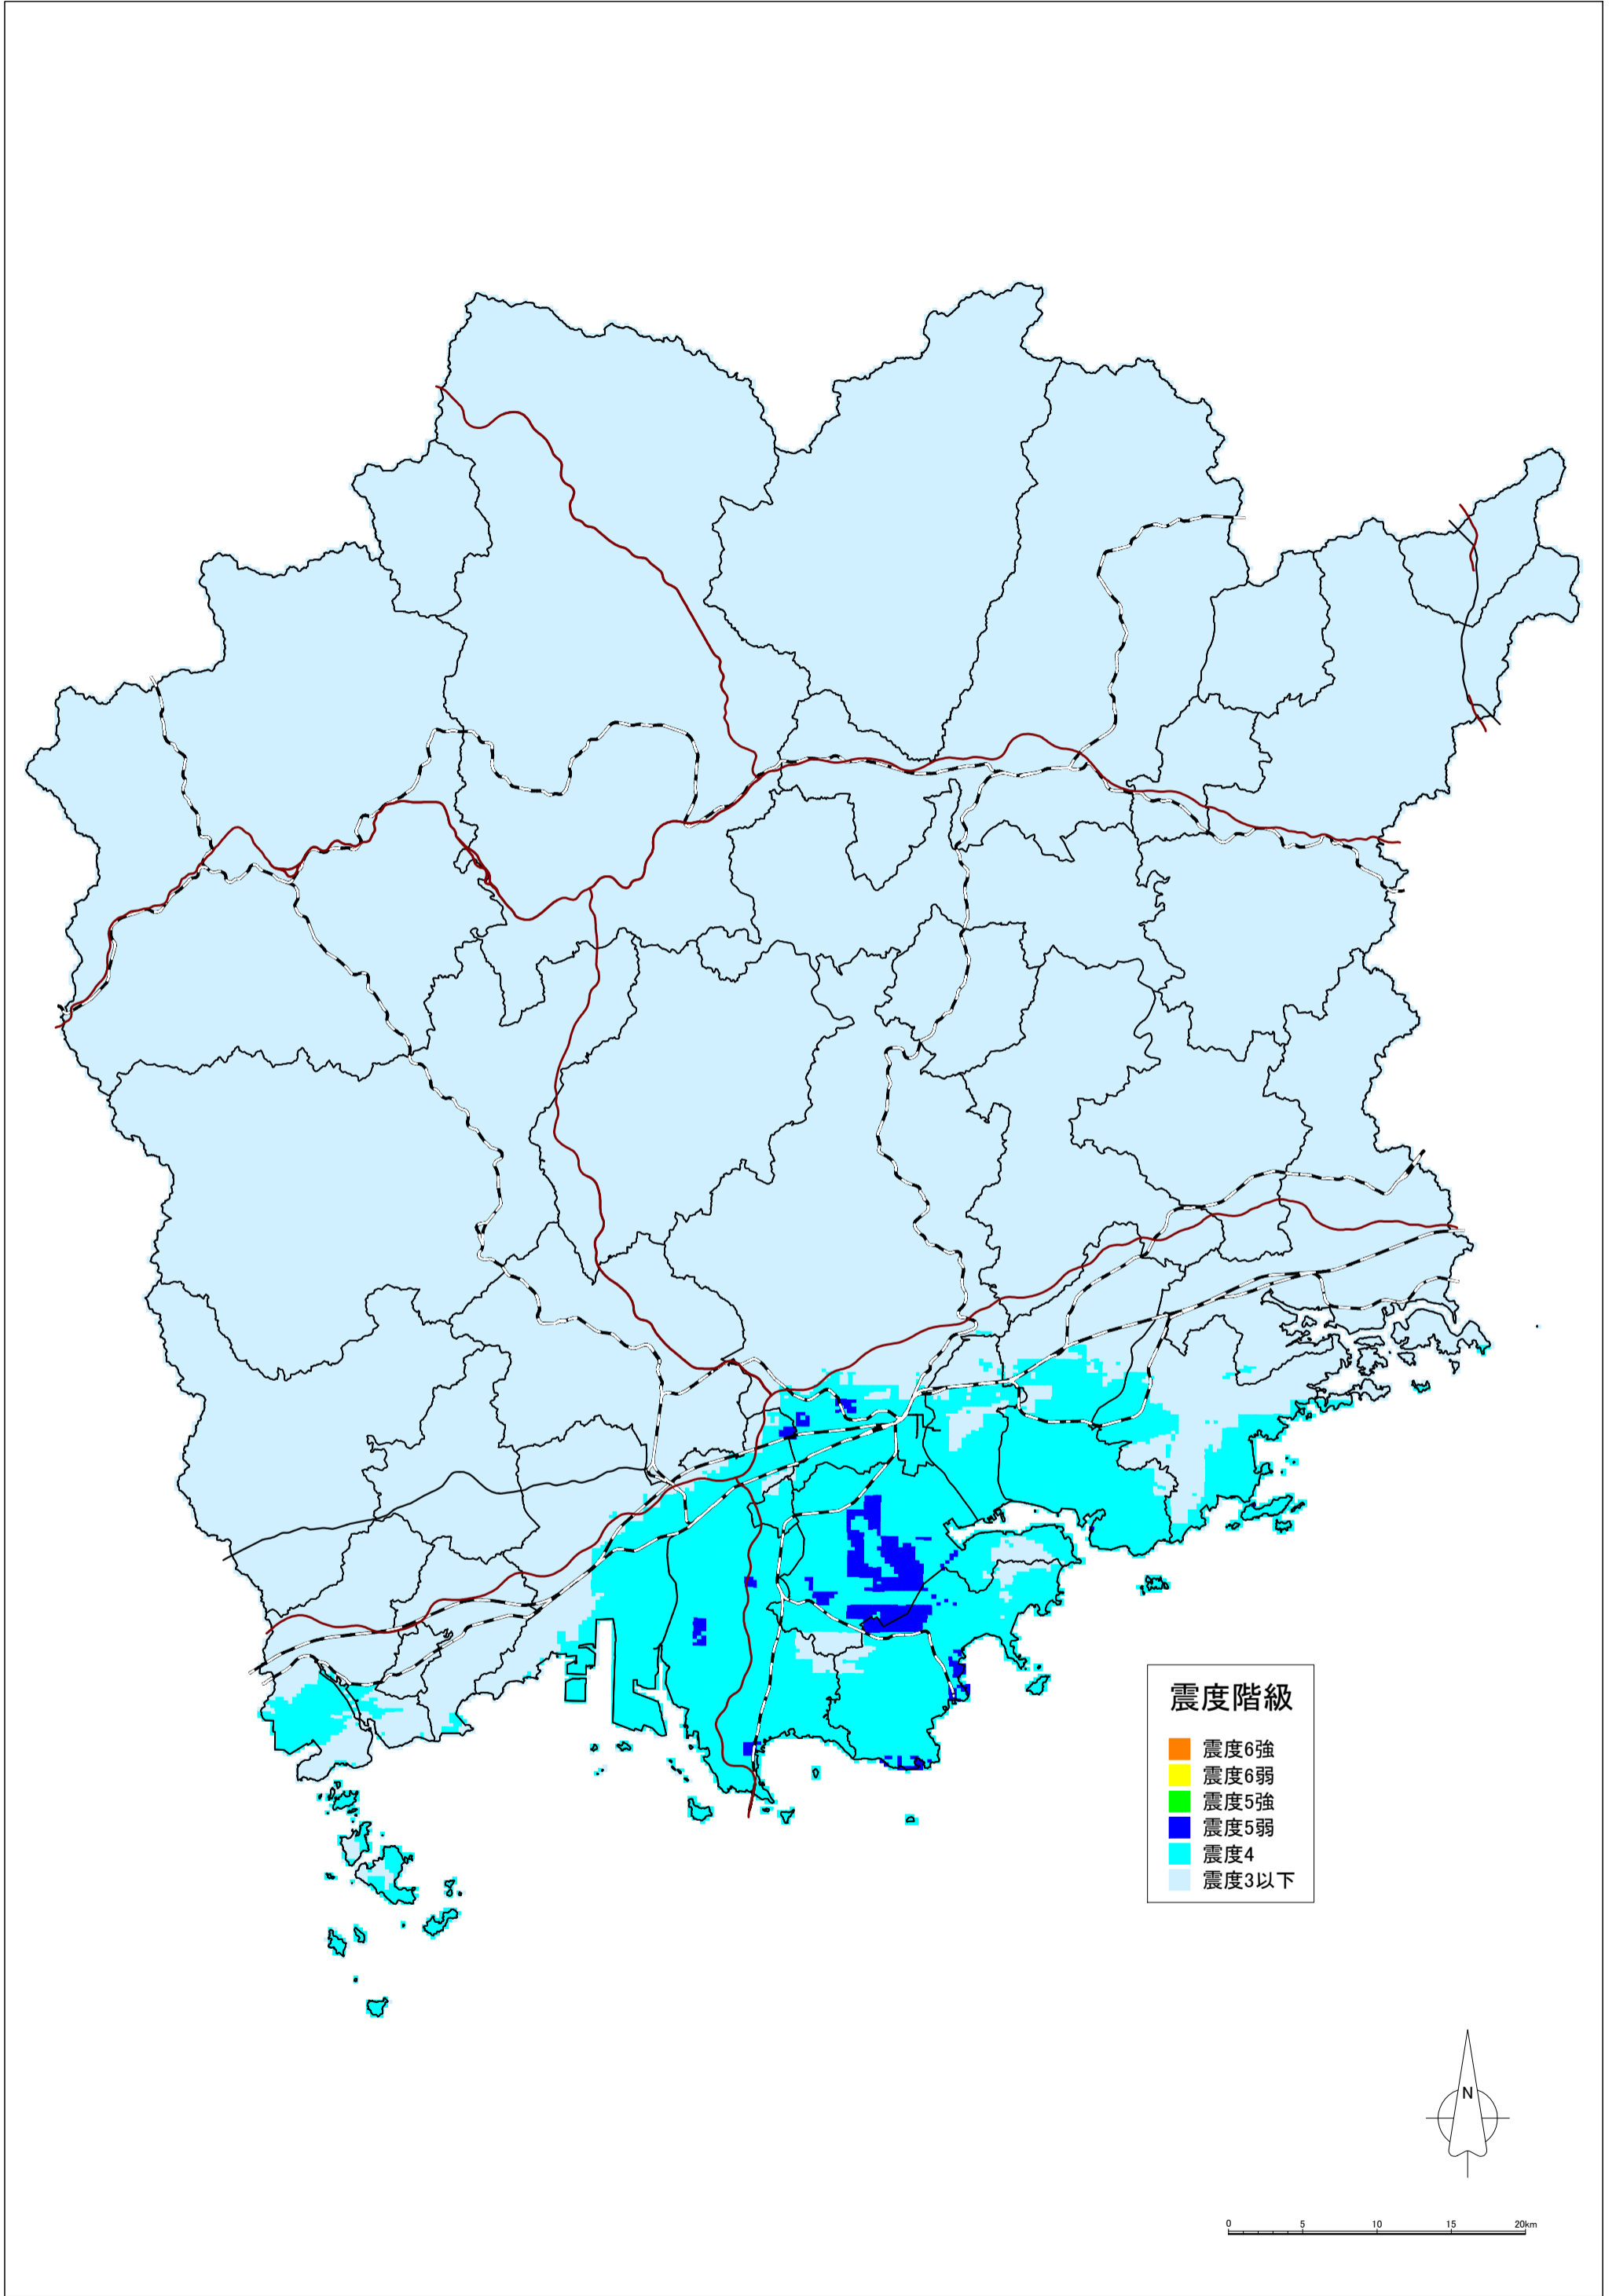

# 長尾断層帯の地震による震度分布図【岡山県想定】

# 長尾断層帯の地震による液状化危険度分布図【岡山県想定】