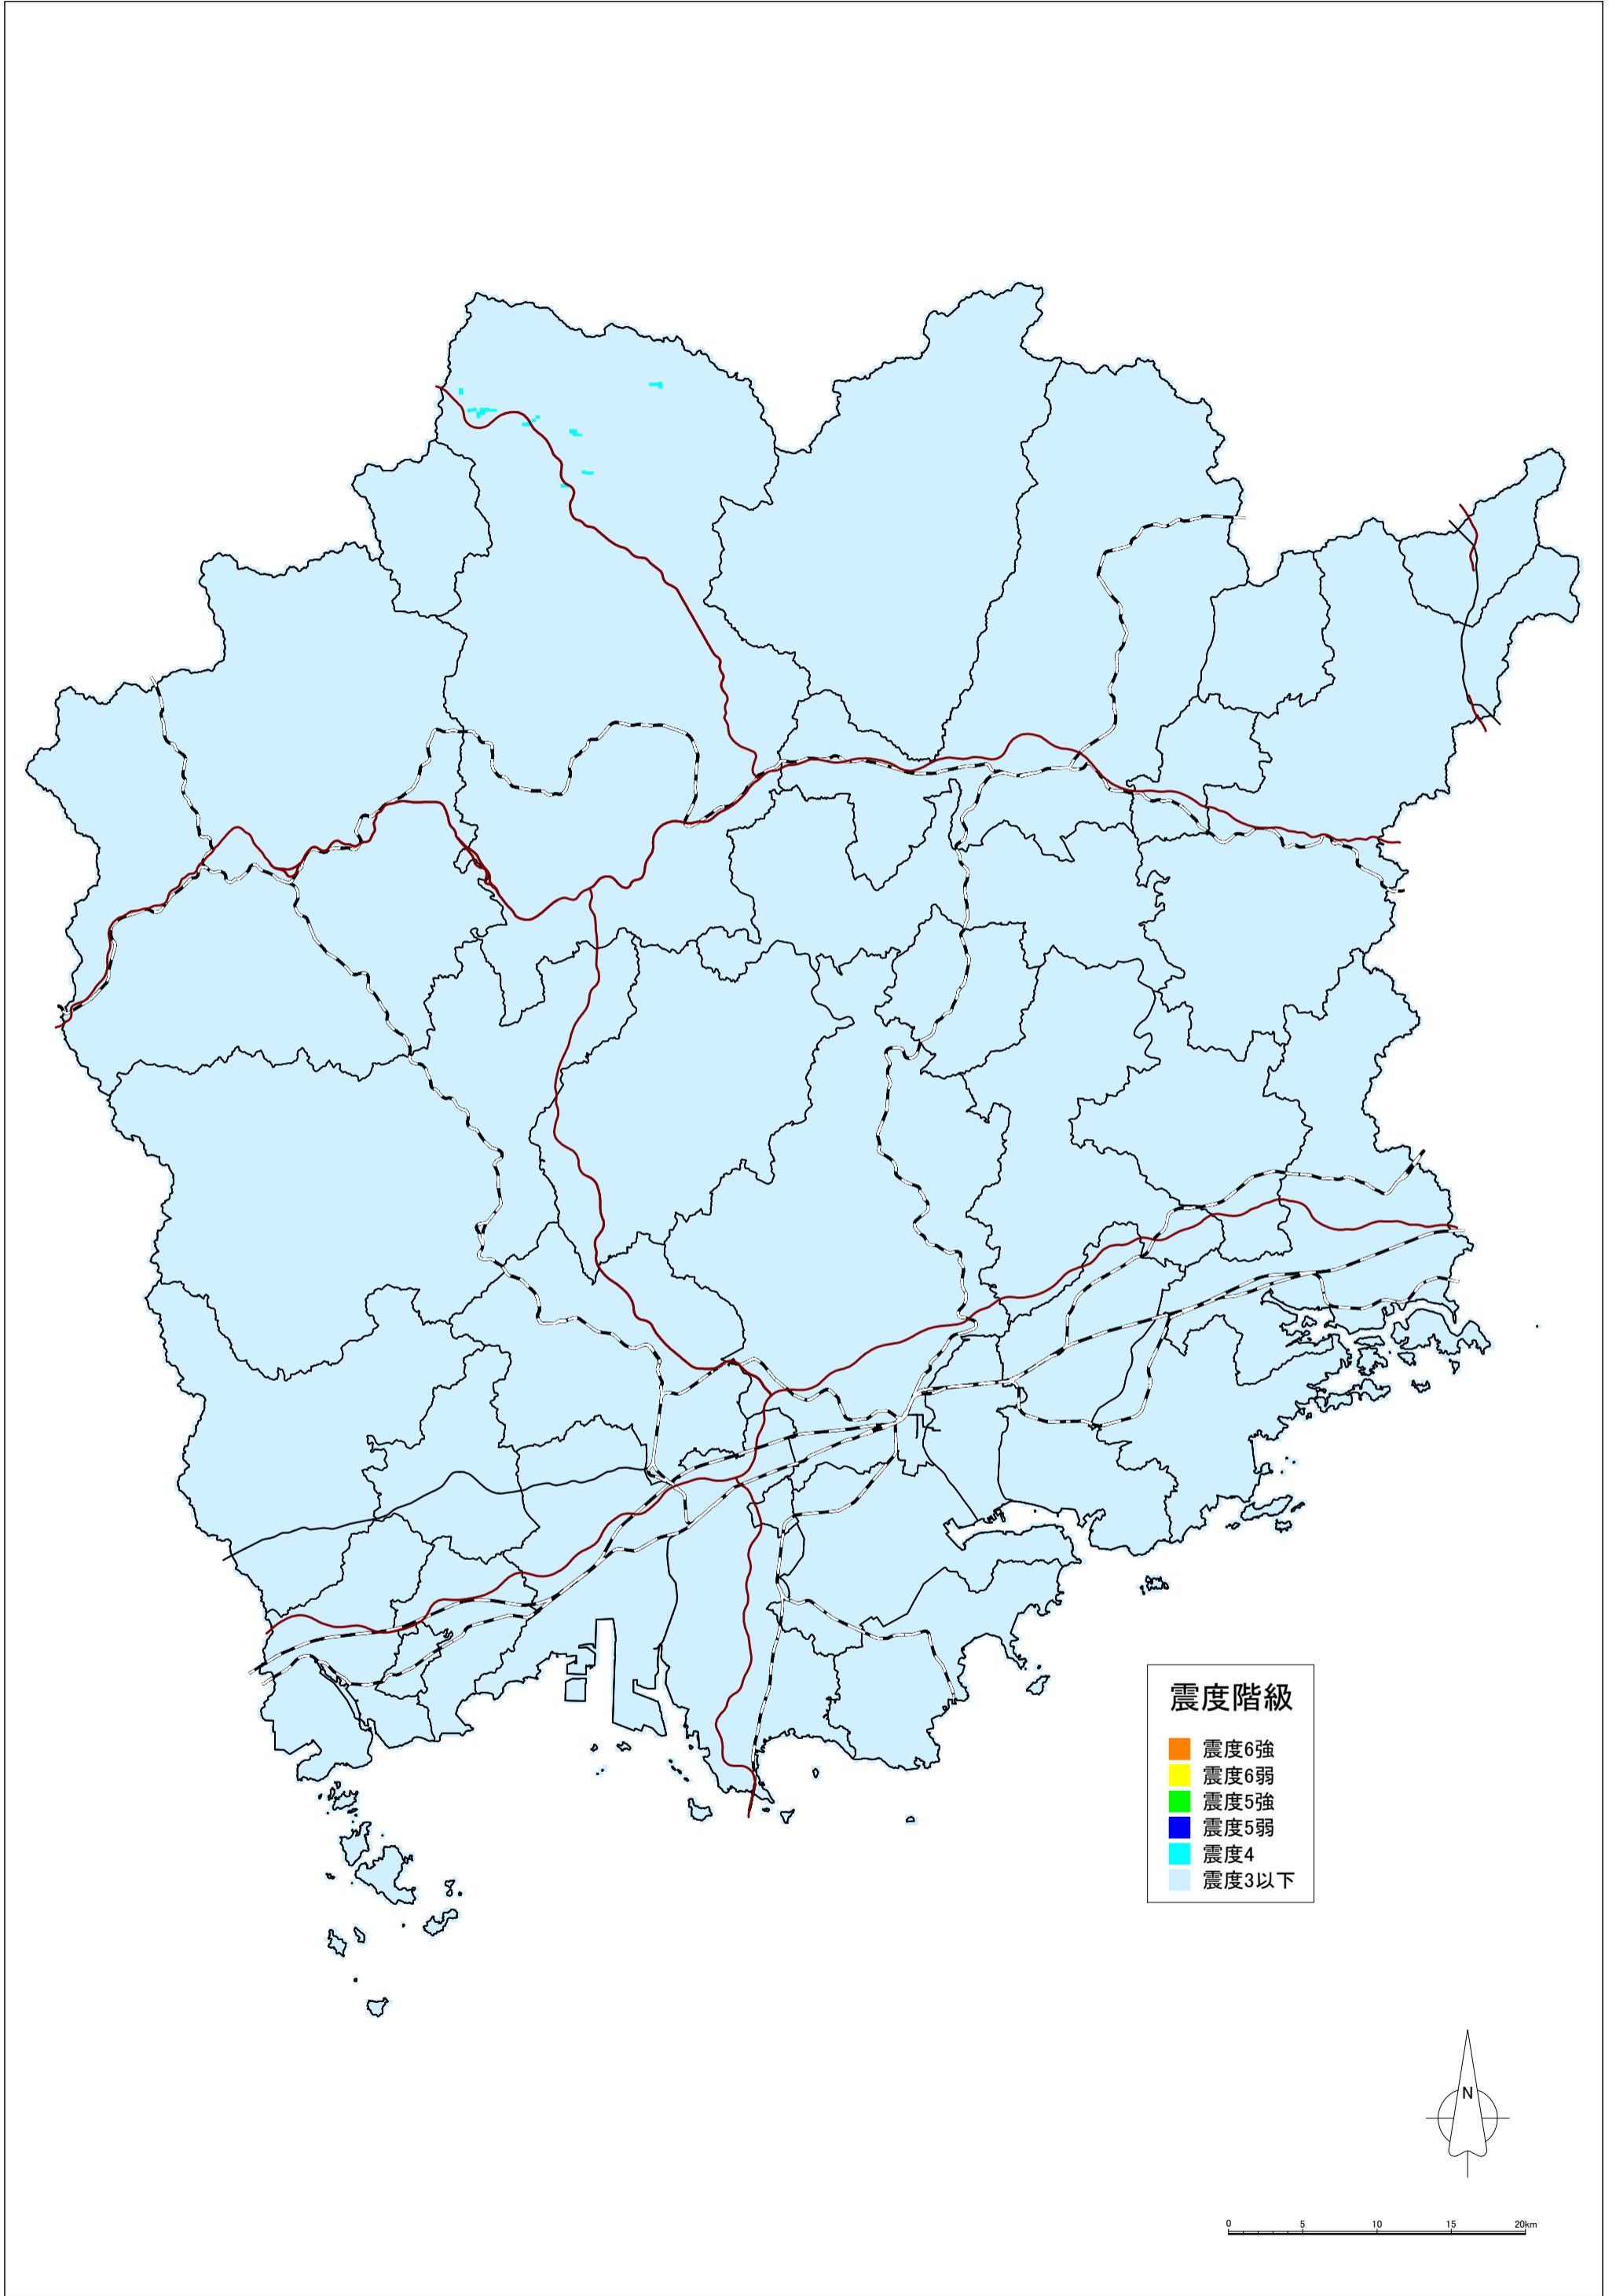

宍道湖南方の地震による震度分布図【岡山県想定】

宍道湖南方の地震による液状化危険度分布図【岡山県想定】