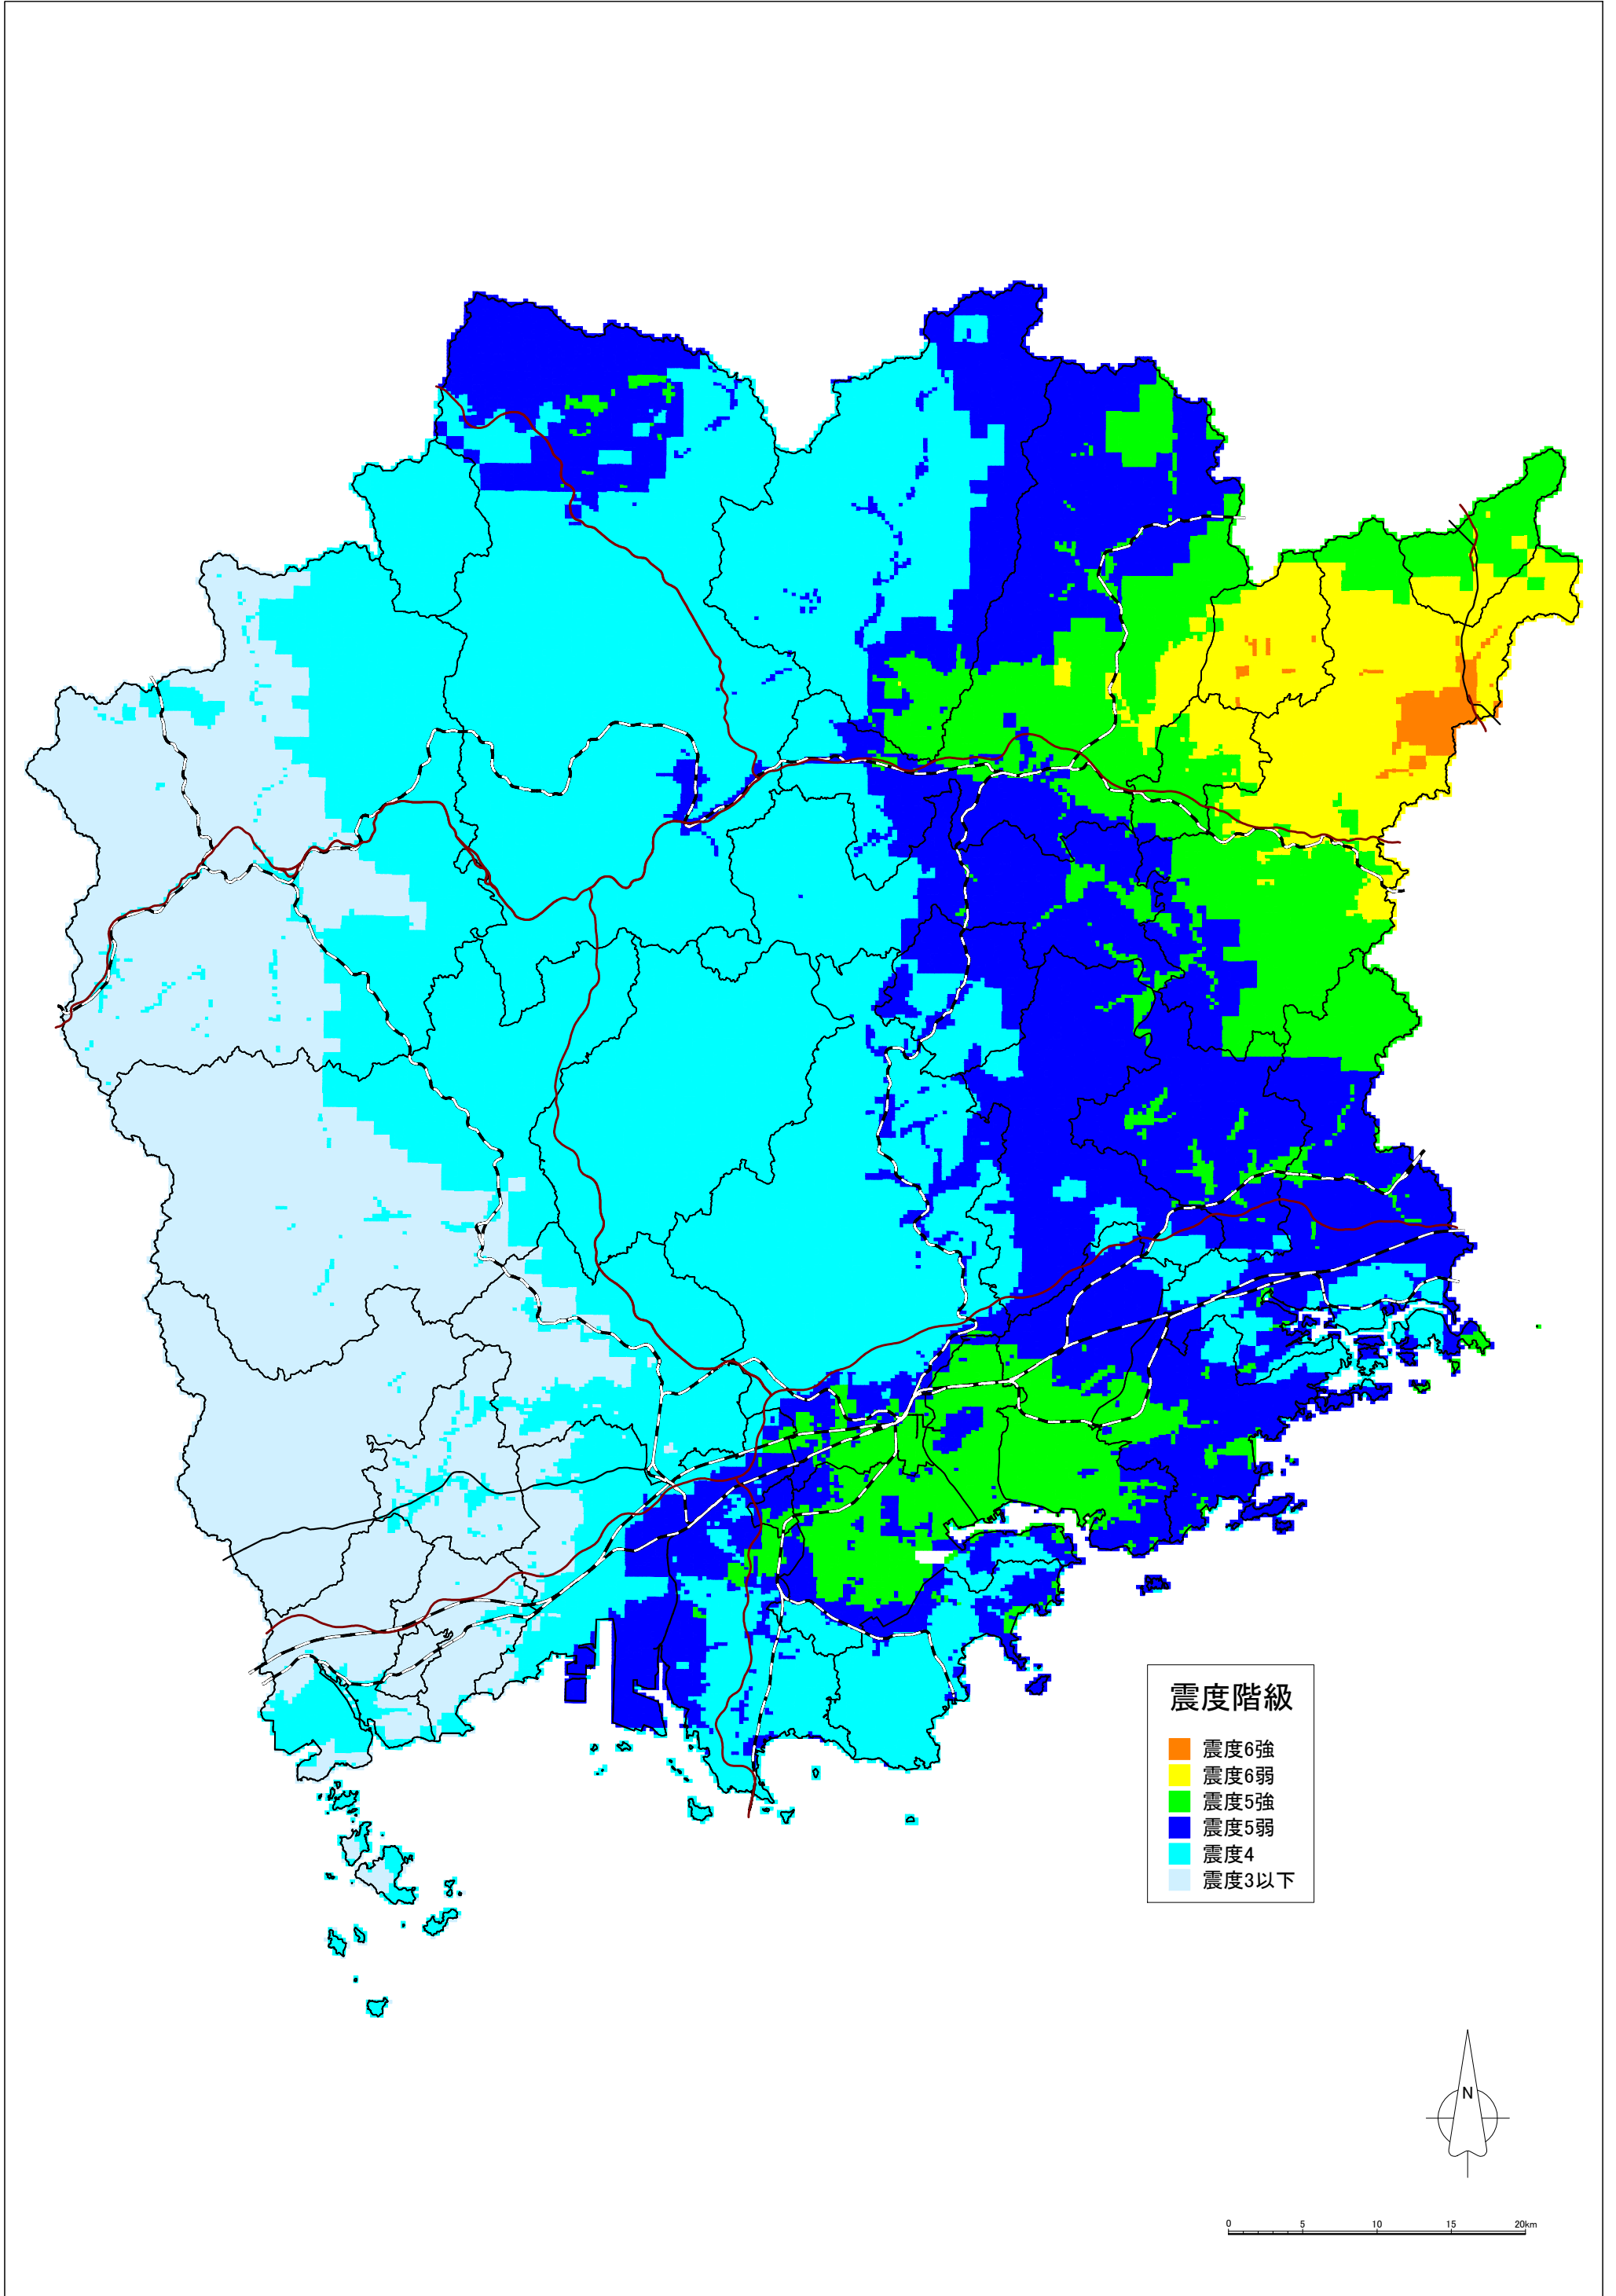

山崎断層帯主部(大原・土万・安富・主部南東部)の地震による震度分布図【岡山県想定】

山崎断層帯主部(大原・土万・安富・主部南東部)の地震による液状化危険度分布図【岡山県想定】