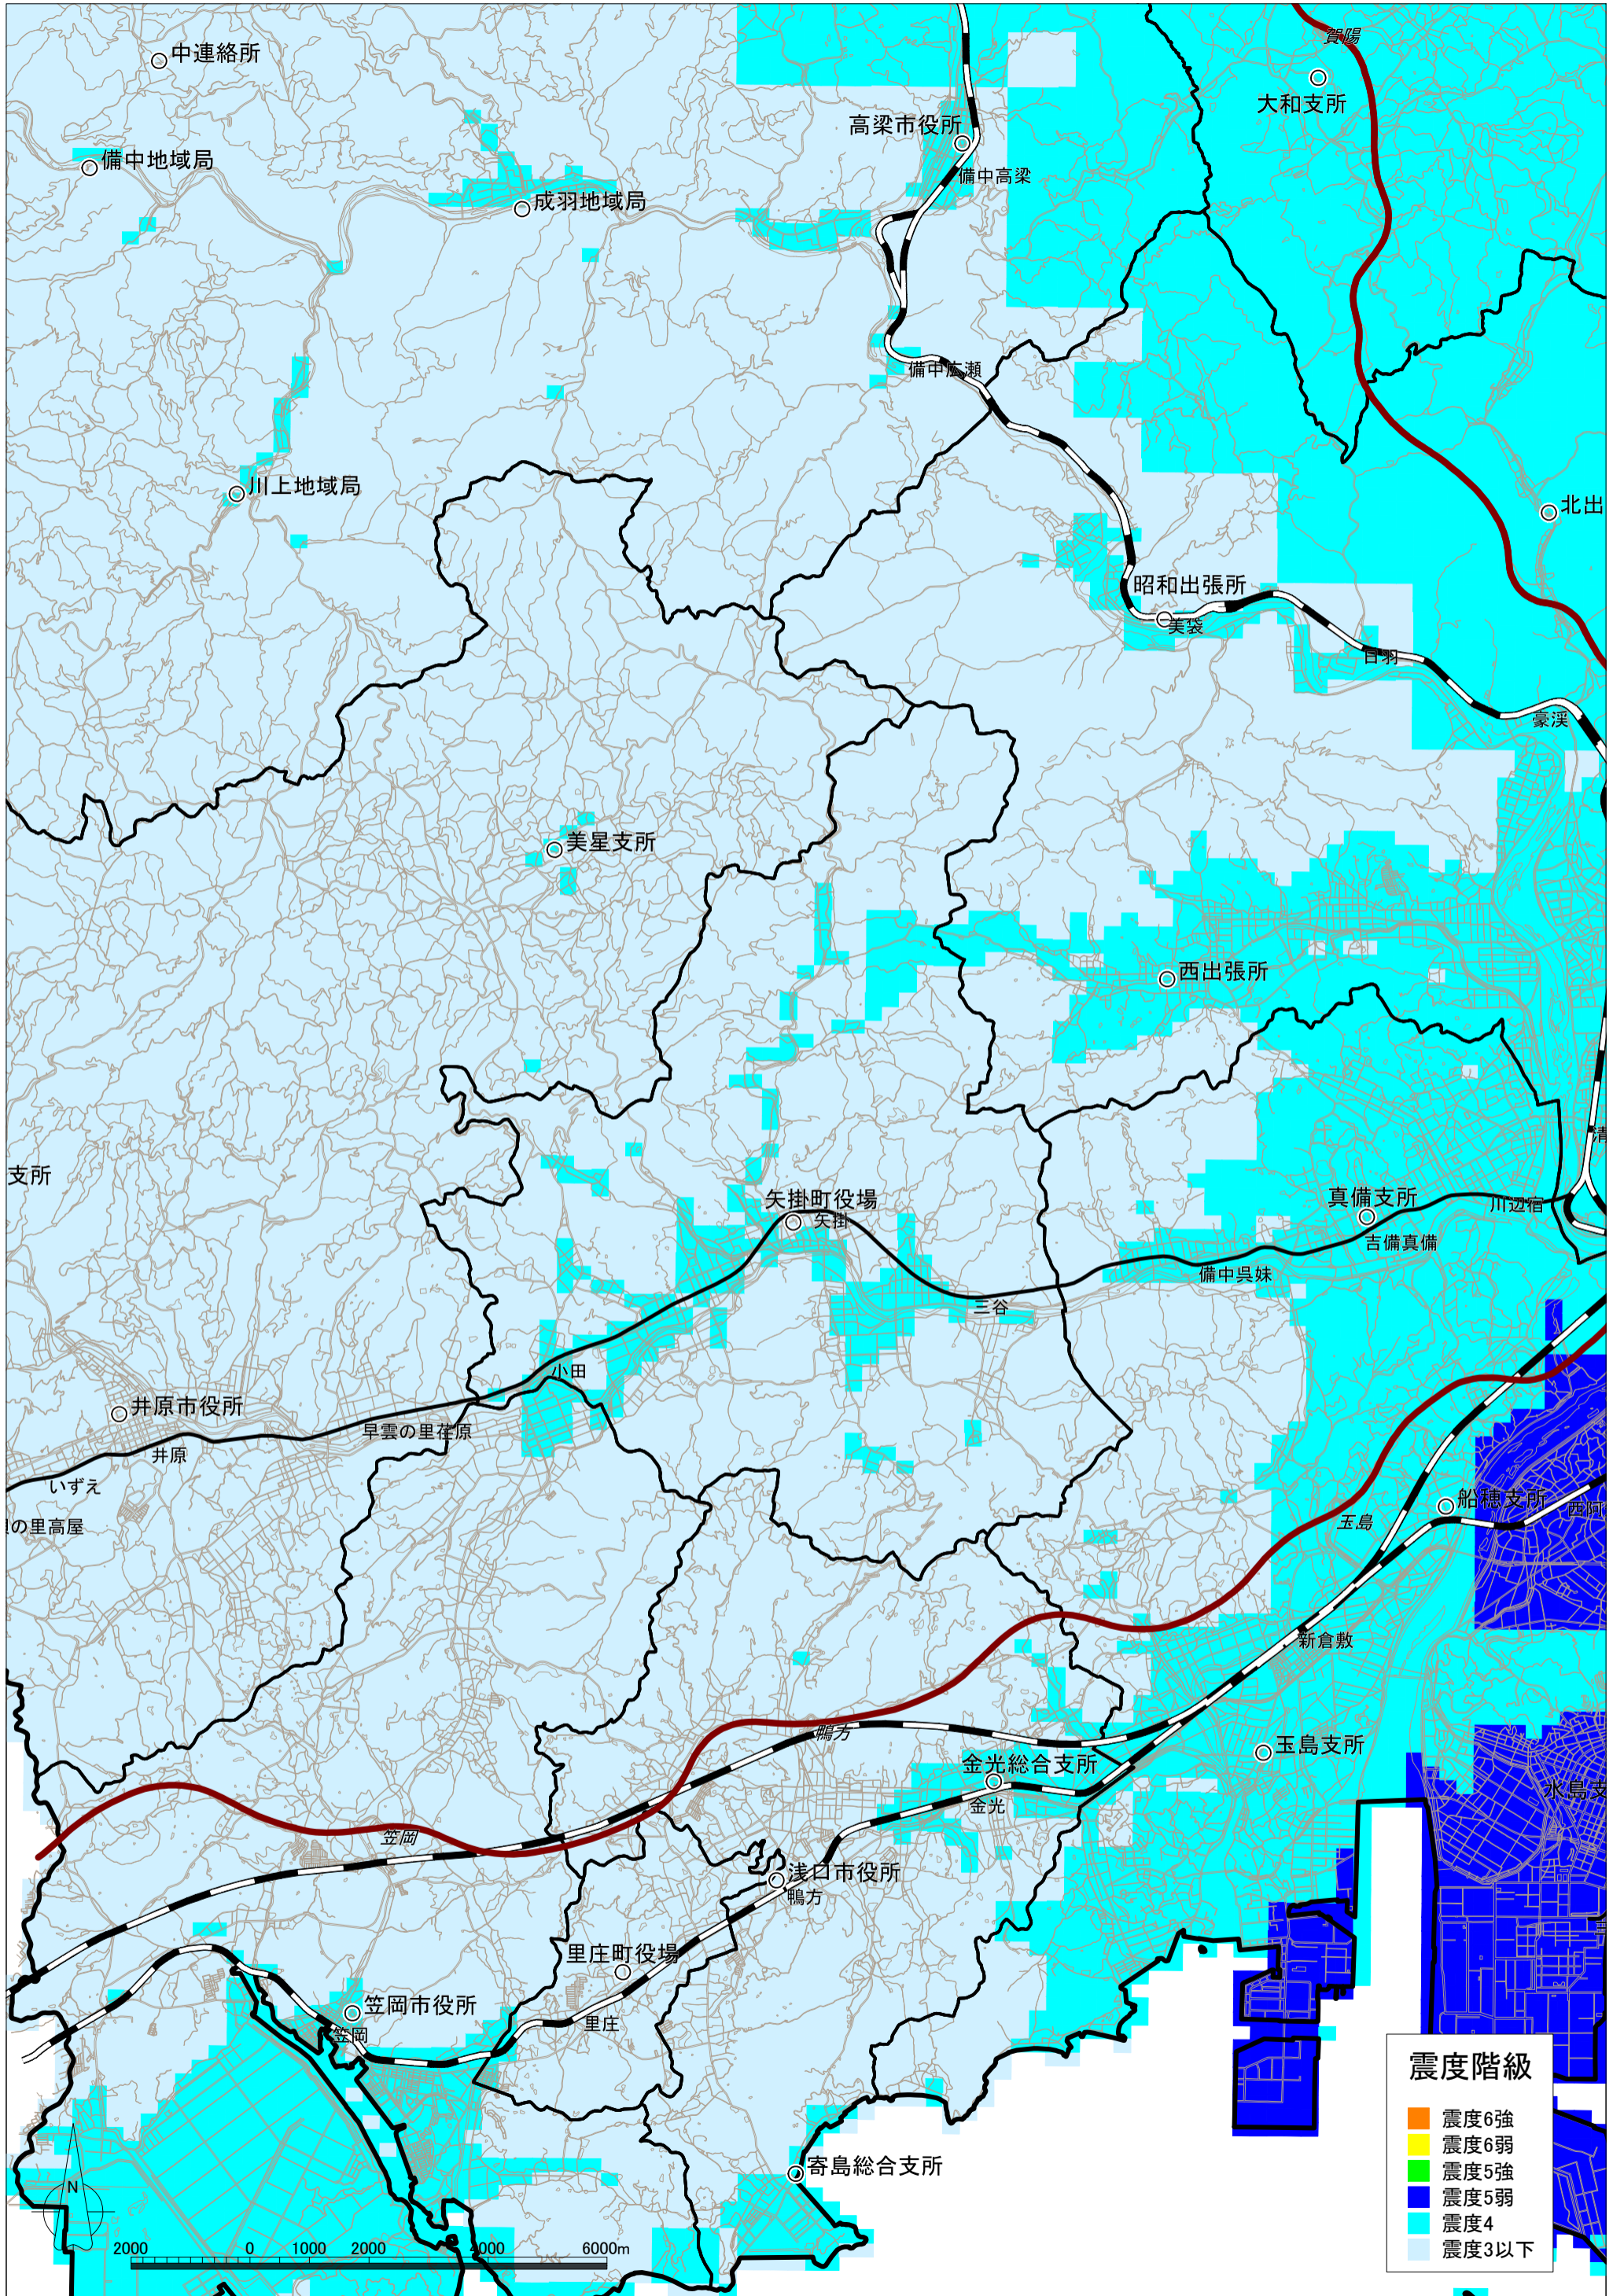

山崎断層帯主部(大原・土万・安富・主部南東部)の地震による震度分布図【岡山県想定】 矢掛町

山崎断層帯主部(大原・土万・安富・主部南東部)の地震による液状化危険度分布図【岡山県想定】 矢掛町