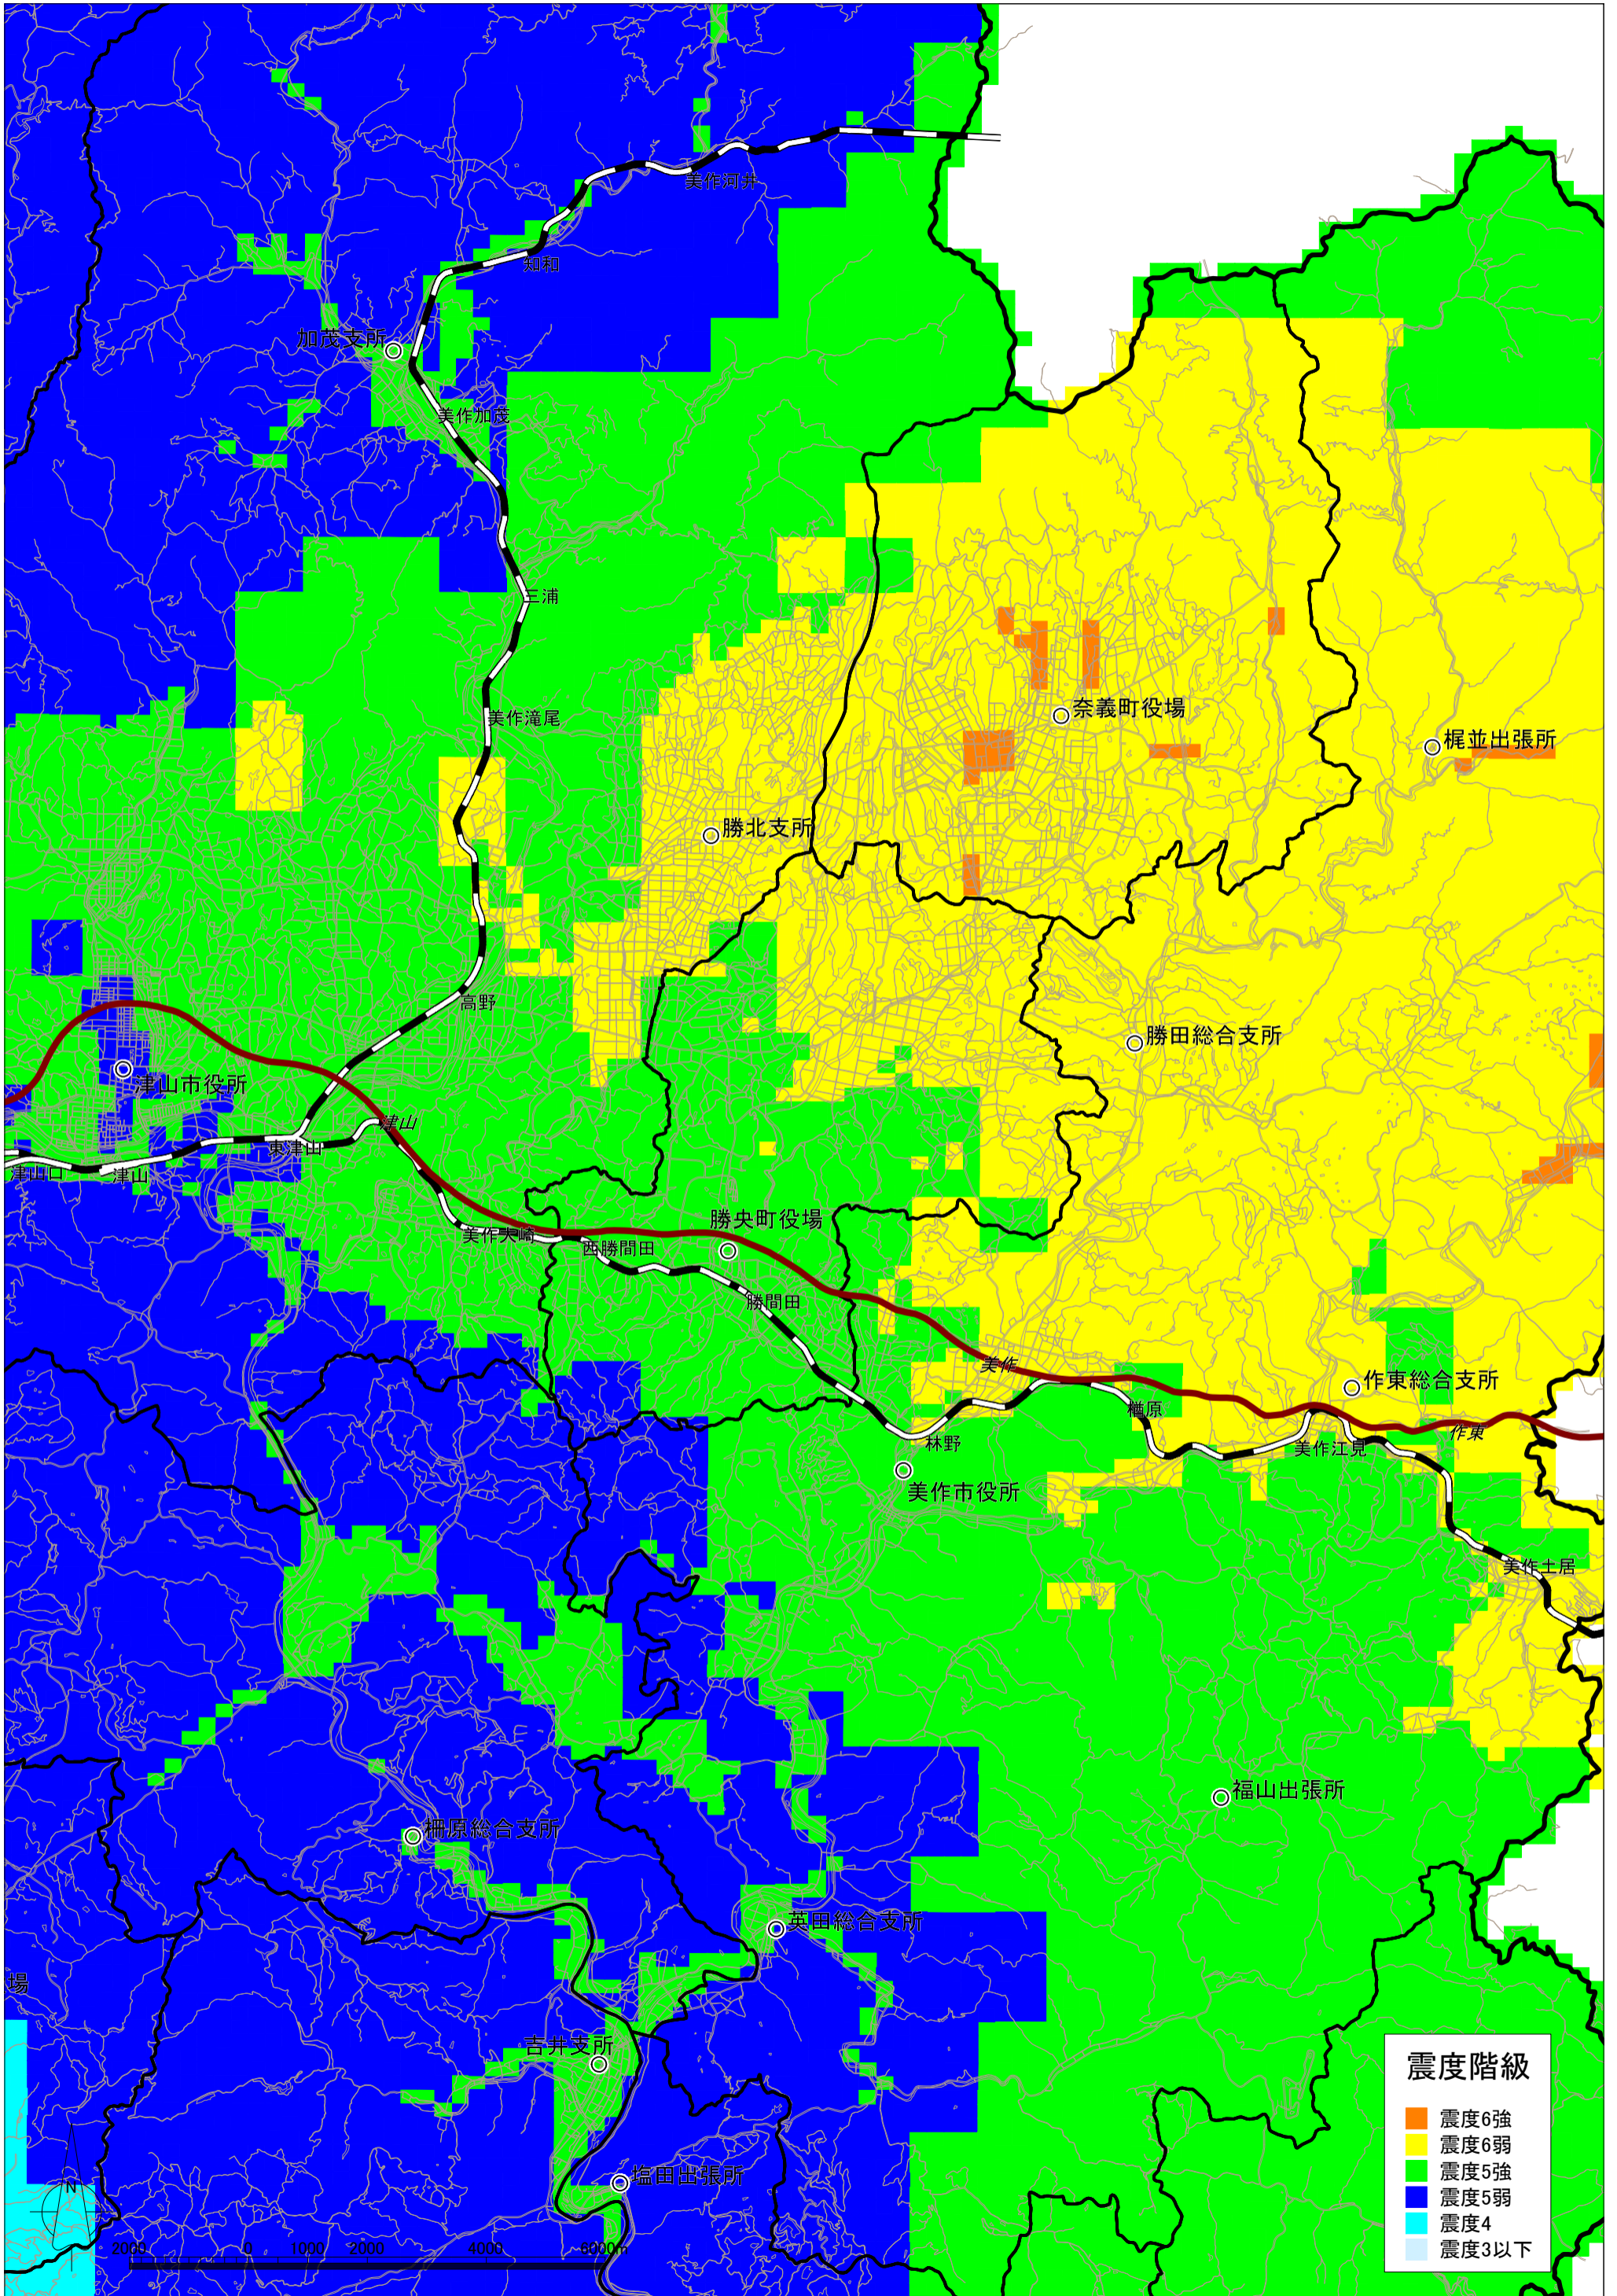

山崎断層帯主部(大原・土万・安富・主部南東部)の地震による震度分布図【岡山県想定】 勝央町

山崎断層帯主部(大原・土万・安富・主部南東部)の地震による液状化危険度分布図【岡山県想定】 勝央町