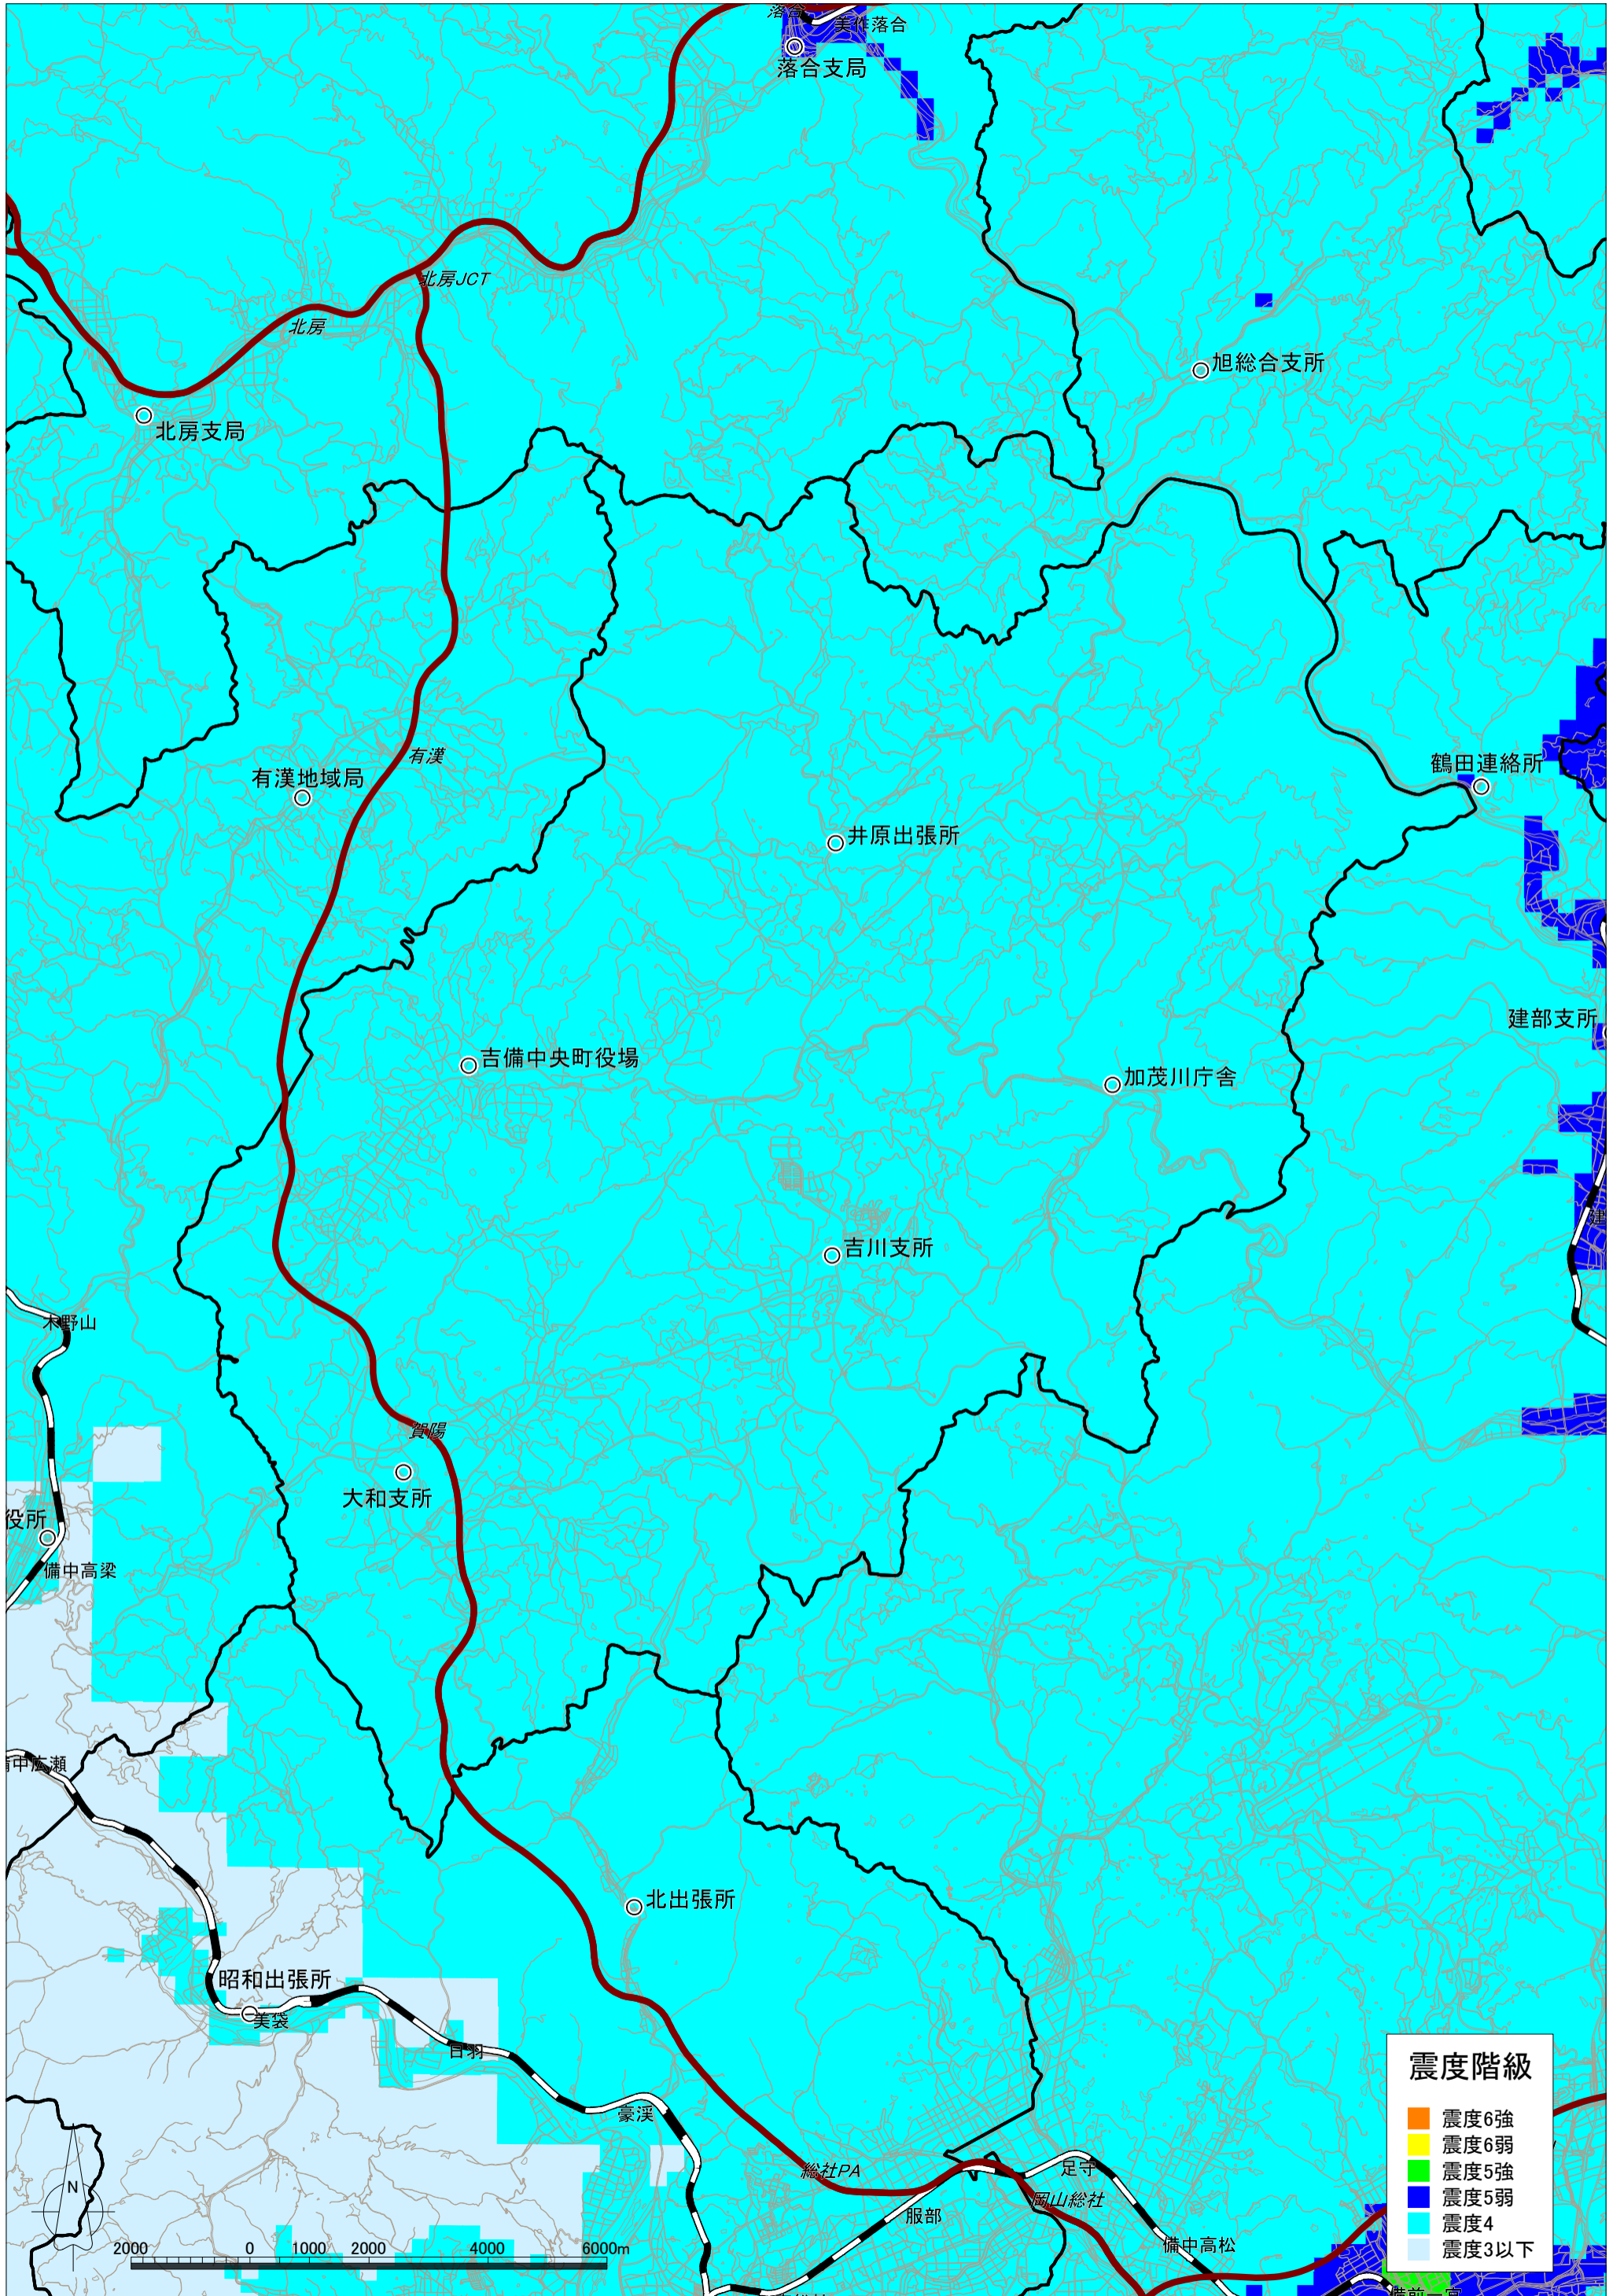

山崎断層帯主部(大原・土万・安富・主部南東部)の地震による震度分布図【岡山県想定】 吉備中央町

山崎断層帯主部(大原・土万・安富・主部南東部)の地震による液状化危険度分布図【岡山県想定】 吉備中央町