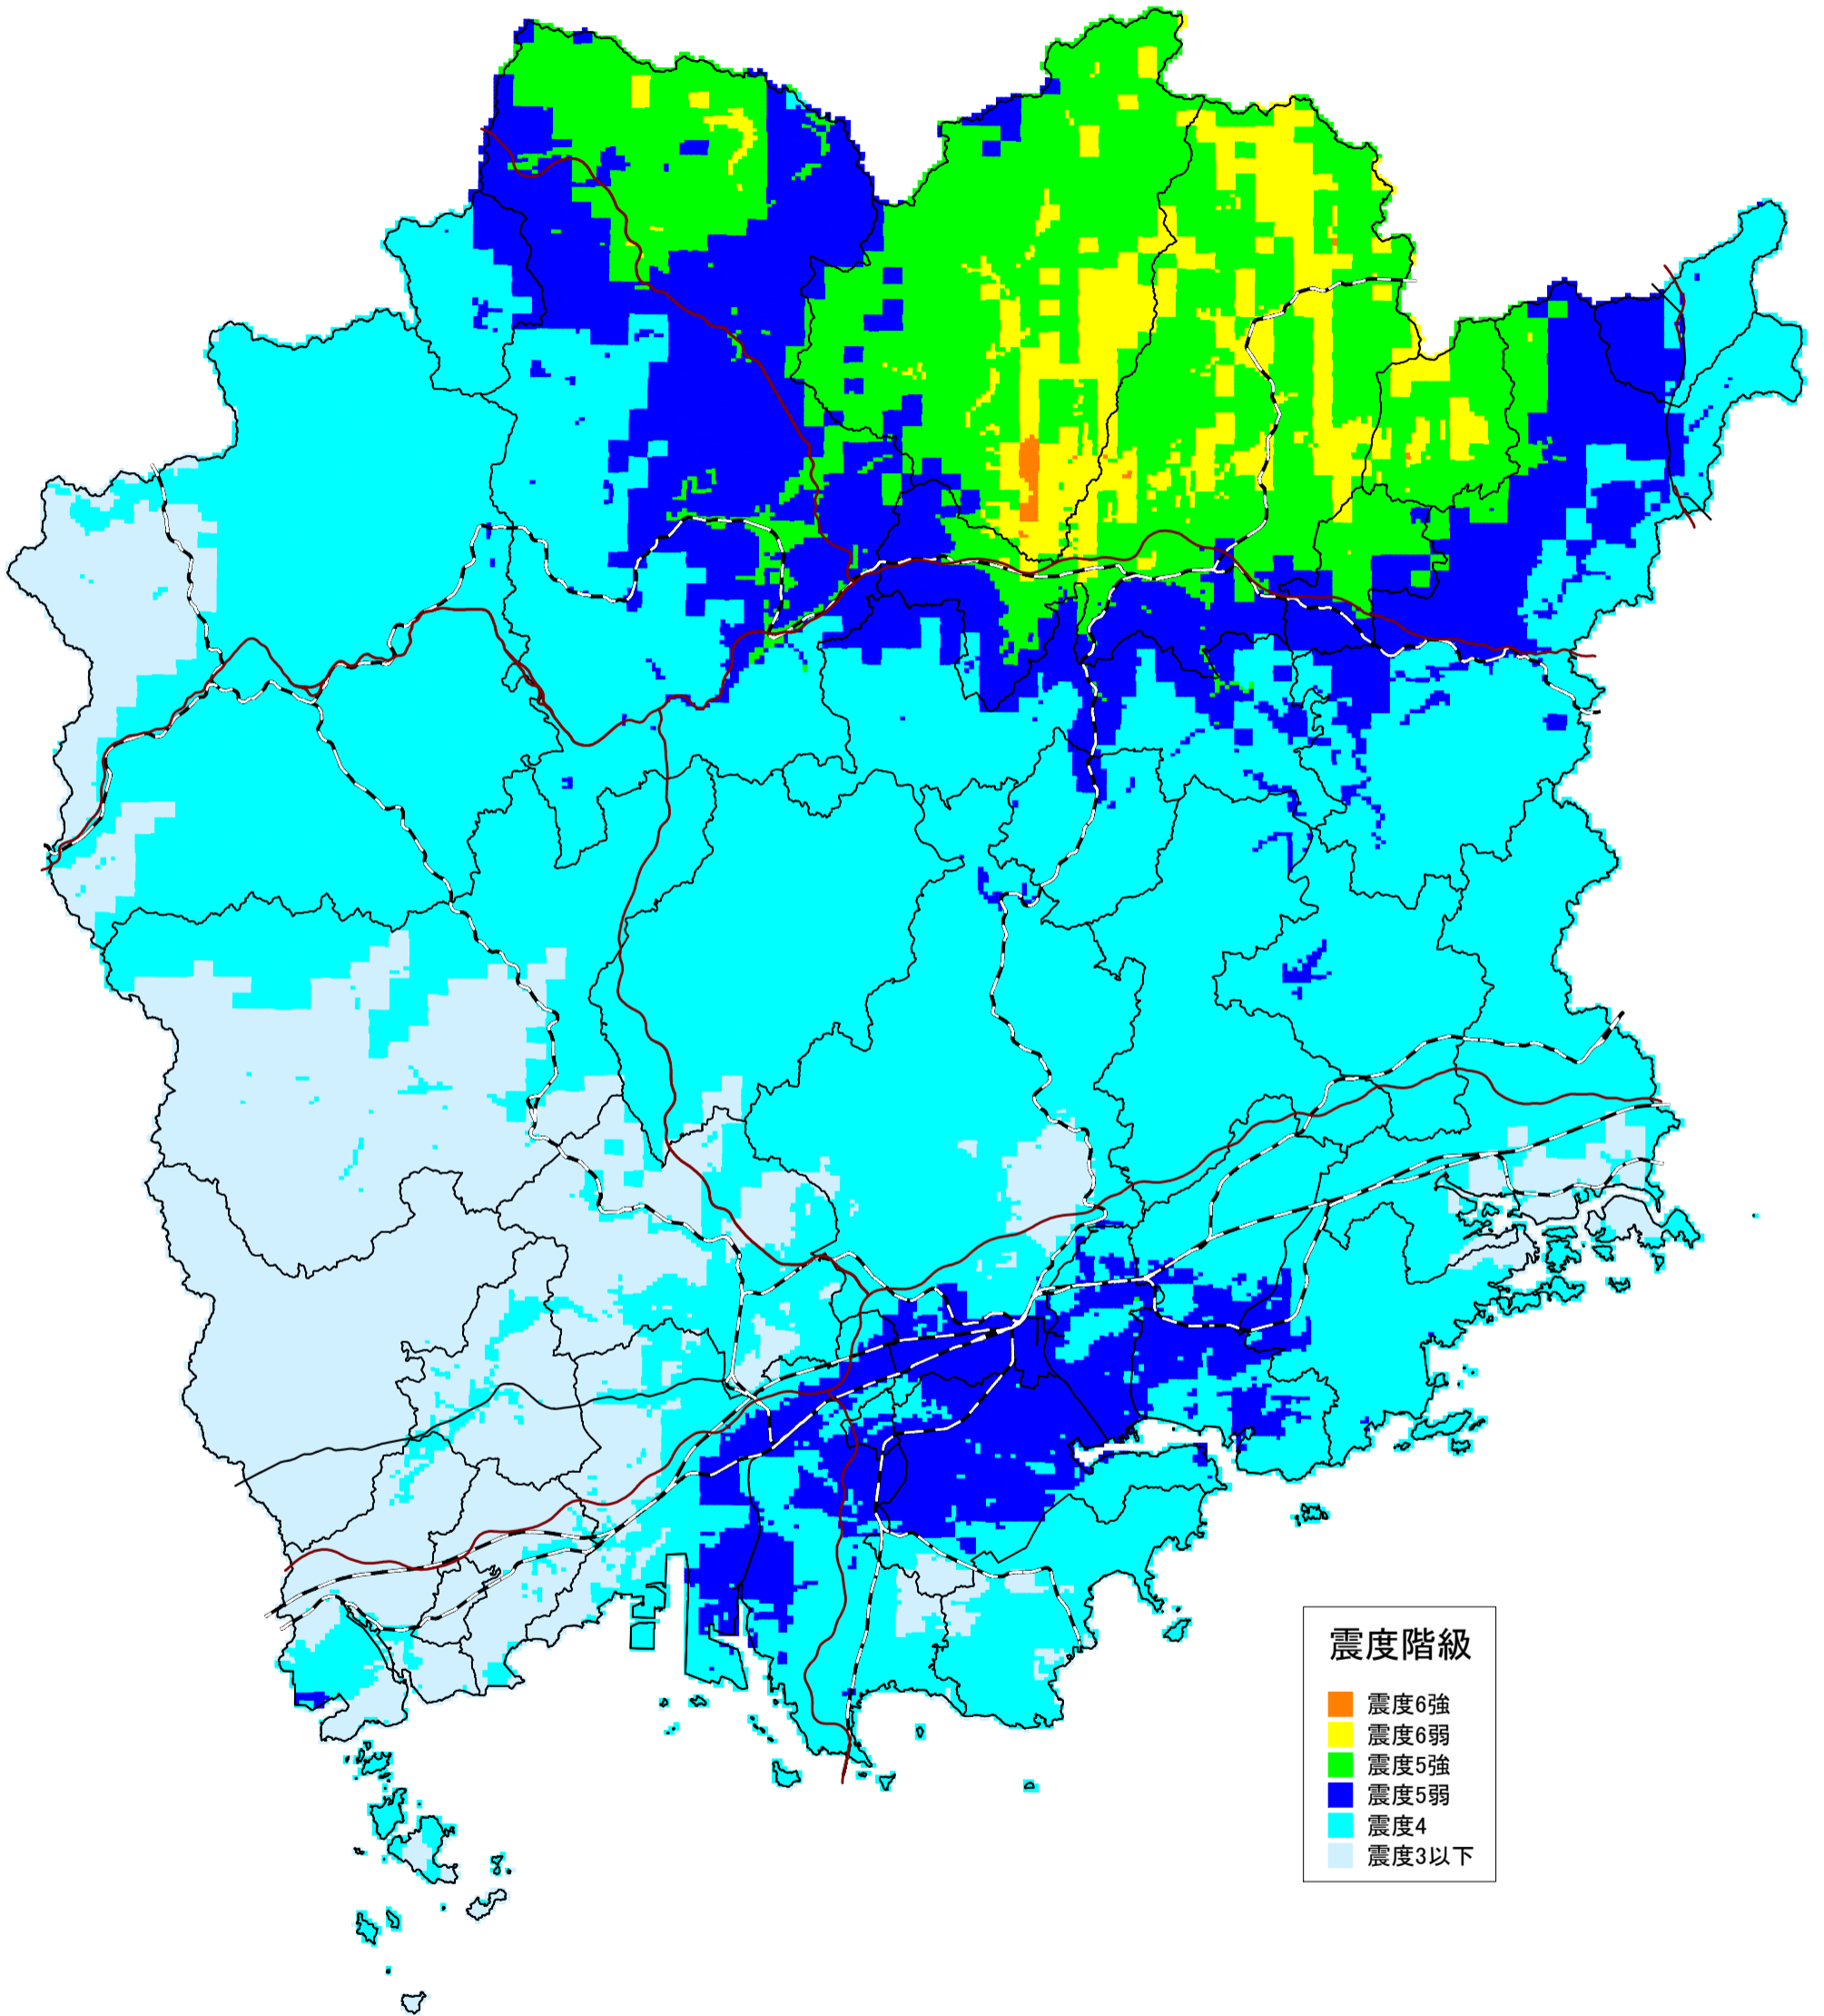

那岐山断層帯の地震による震度分布図【岡山県想定】

震度階級

震度6強
震度6弱
震度5強
震度5弱
震度4
震度3以下

0 5 10 15 20km

那岐山断層帯の地震による液状化危険度分布図【岡山県想定】