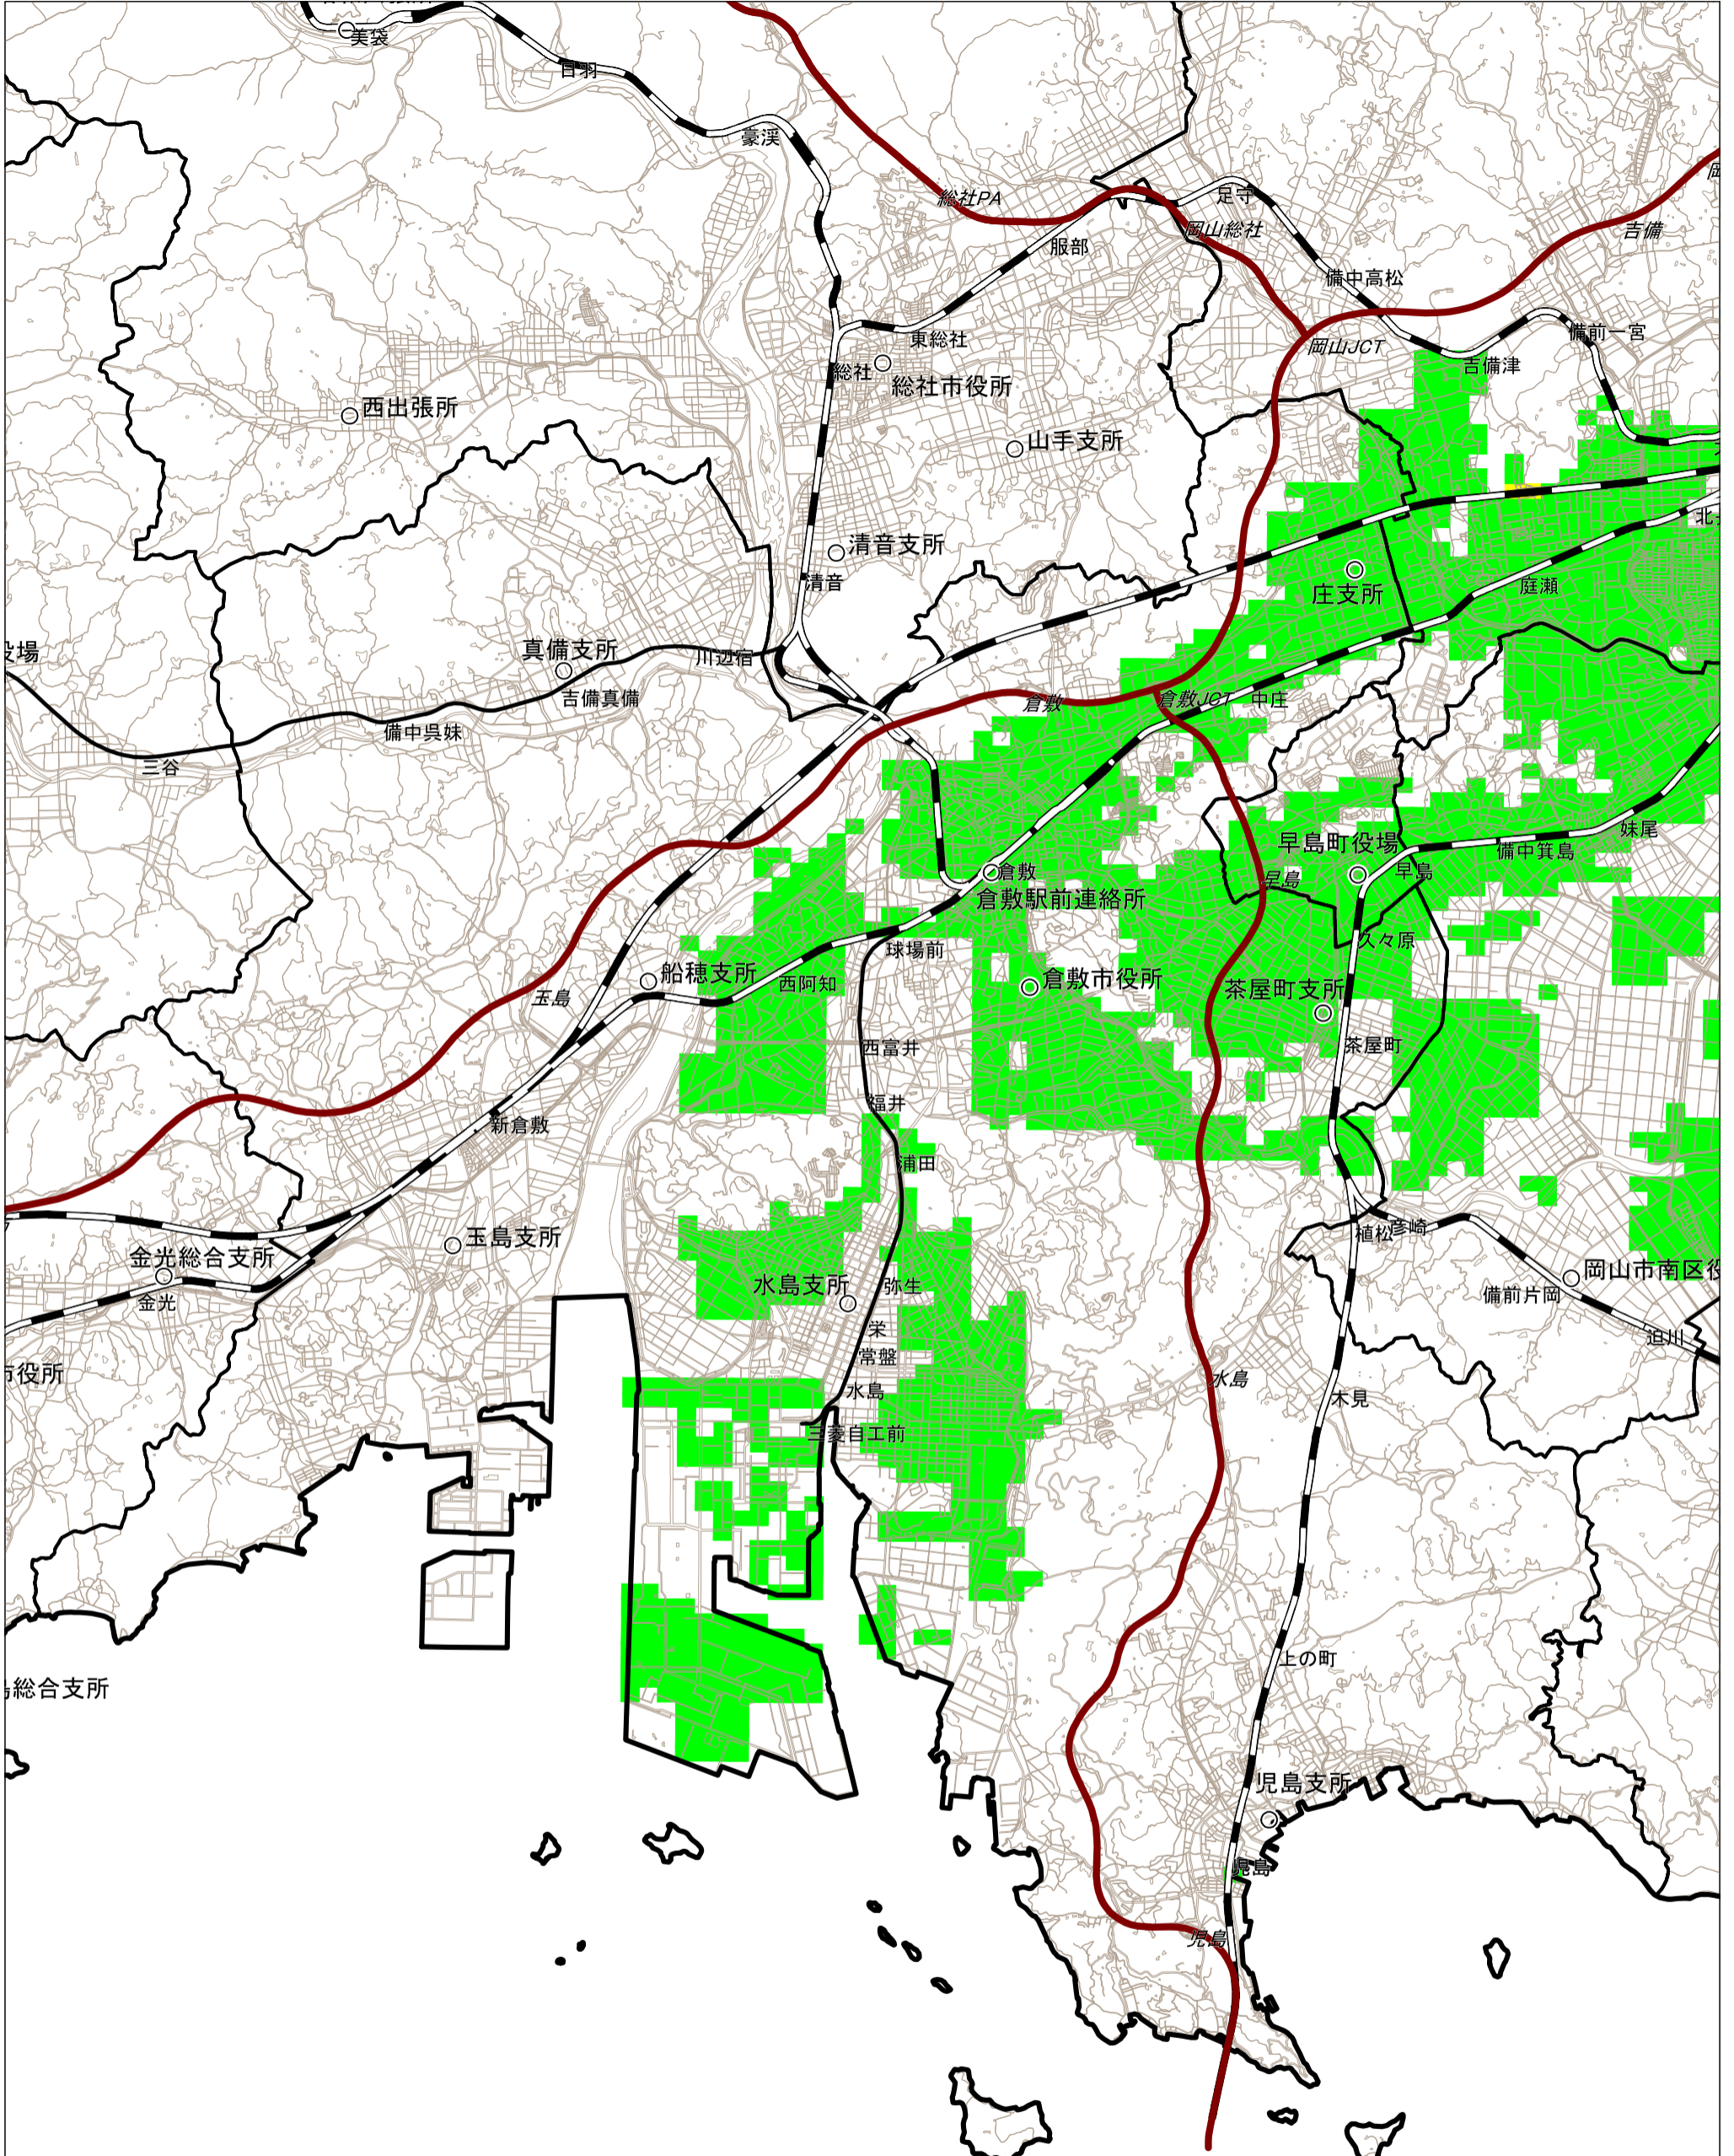

那岐山断層帯の地震による震度分布図【岡山県想定】 倉敷市

震度階級	
Orange	震度6強
Yellow	震度6弱
Green	震度5強
Blue	震度5弱
Cyan	震度4
Light Blue	震度3以下

那岐山断層帯の地震による液状化危険度分布図【岡山県想定】 倉敷市

液状化危険度

- 液状化危険度は極めて高い(15 < PL)
- 液状化危険度は高い(5 < PL ≤ 15)
- 液状化危険度は低い(0 < PL ≤ 5)
- 液状化危険度はかなり低い(PL=0)