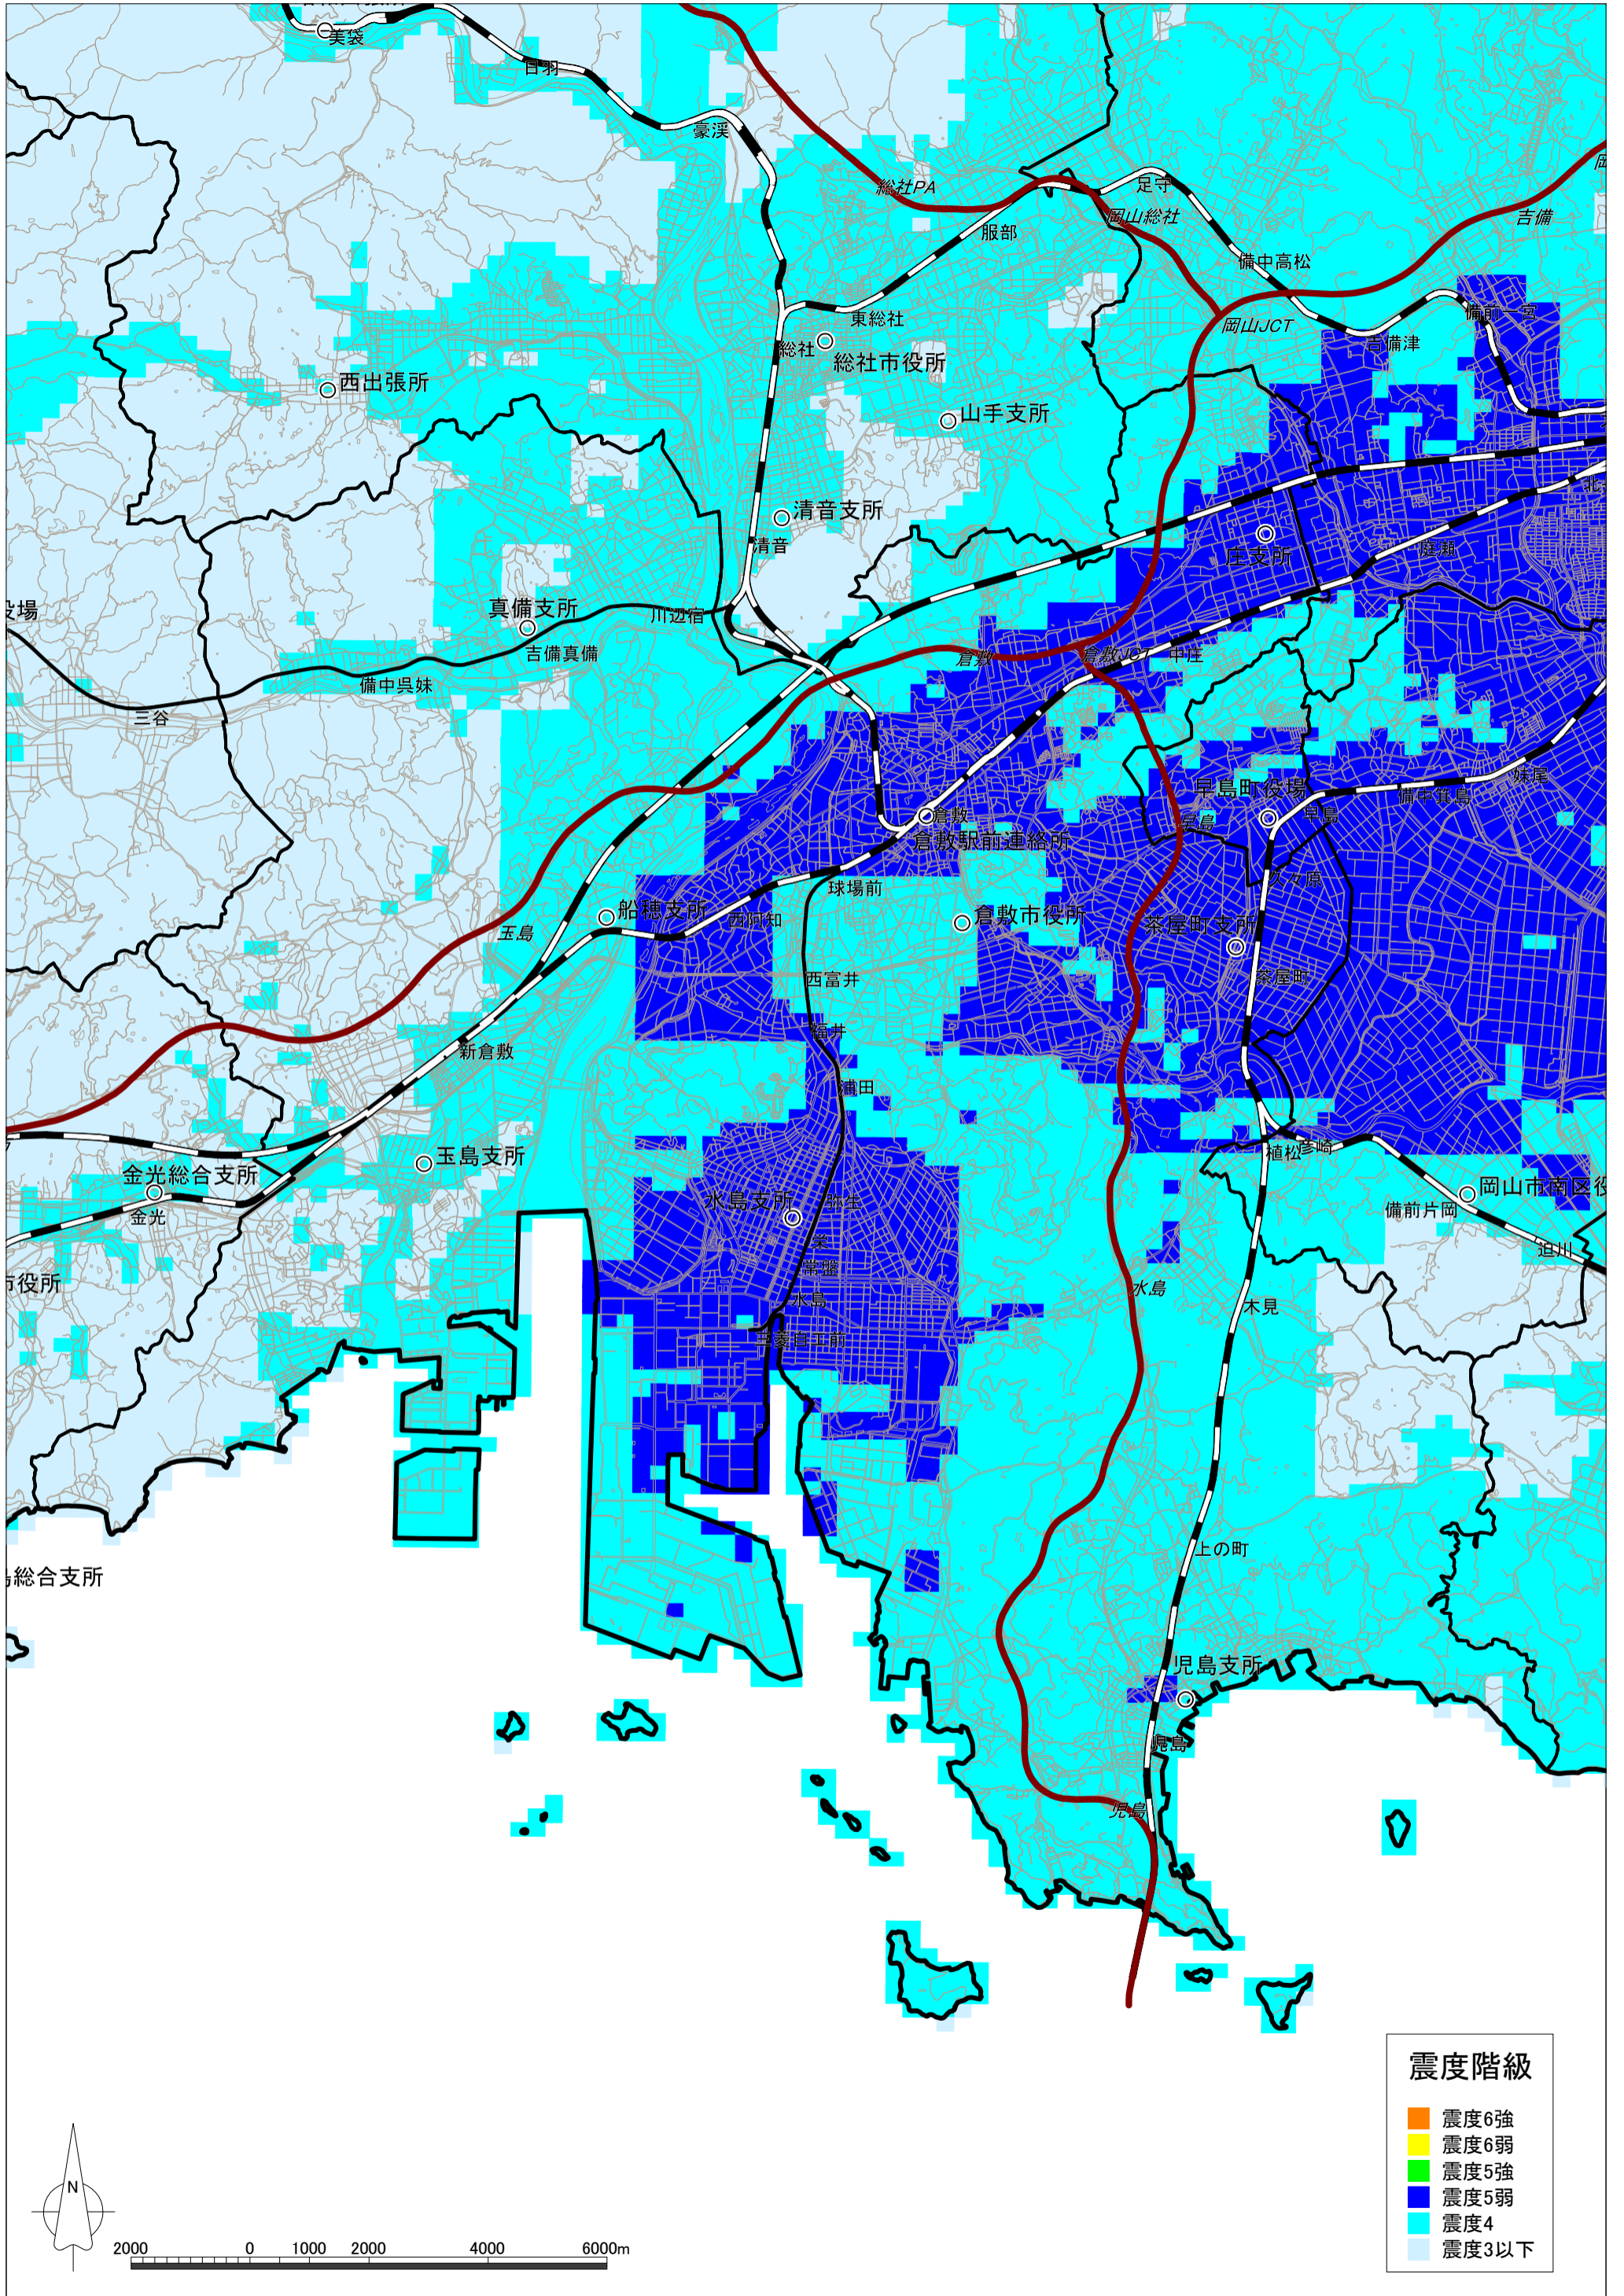

那岐山断層帯の地震による震度分布図【岡山県想定】 倉敷市

震度階級	
Orange	震度6強
Yellow	震度6弱
Green	震度5強
Blue	震度5弱
Cyan	震度4
Light Blue	震度3以下

那岐山断層帯の地震による液状化危険度分布図【岡山県想定】 倉敷市

液状化危険度

- 液状化危険度は極めて高い(15 < PL)
- 液状化危険度は高い(5 < PL ≤ 15)
- 液状化危険度は低い(0 < PL ≤ 5)
- 液状化危険度はかなり低い(PL=0)