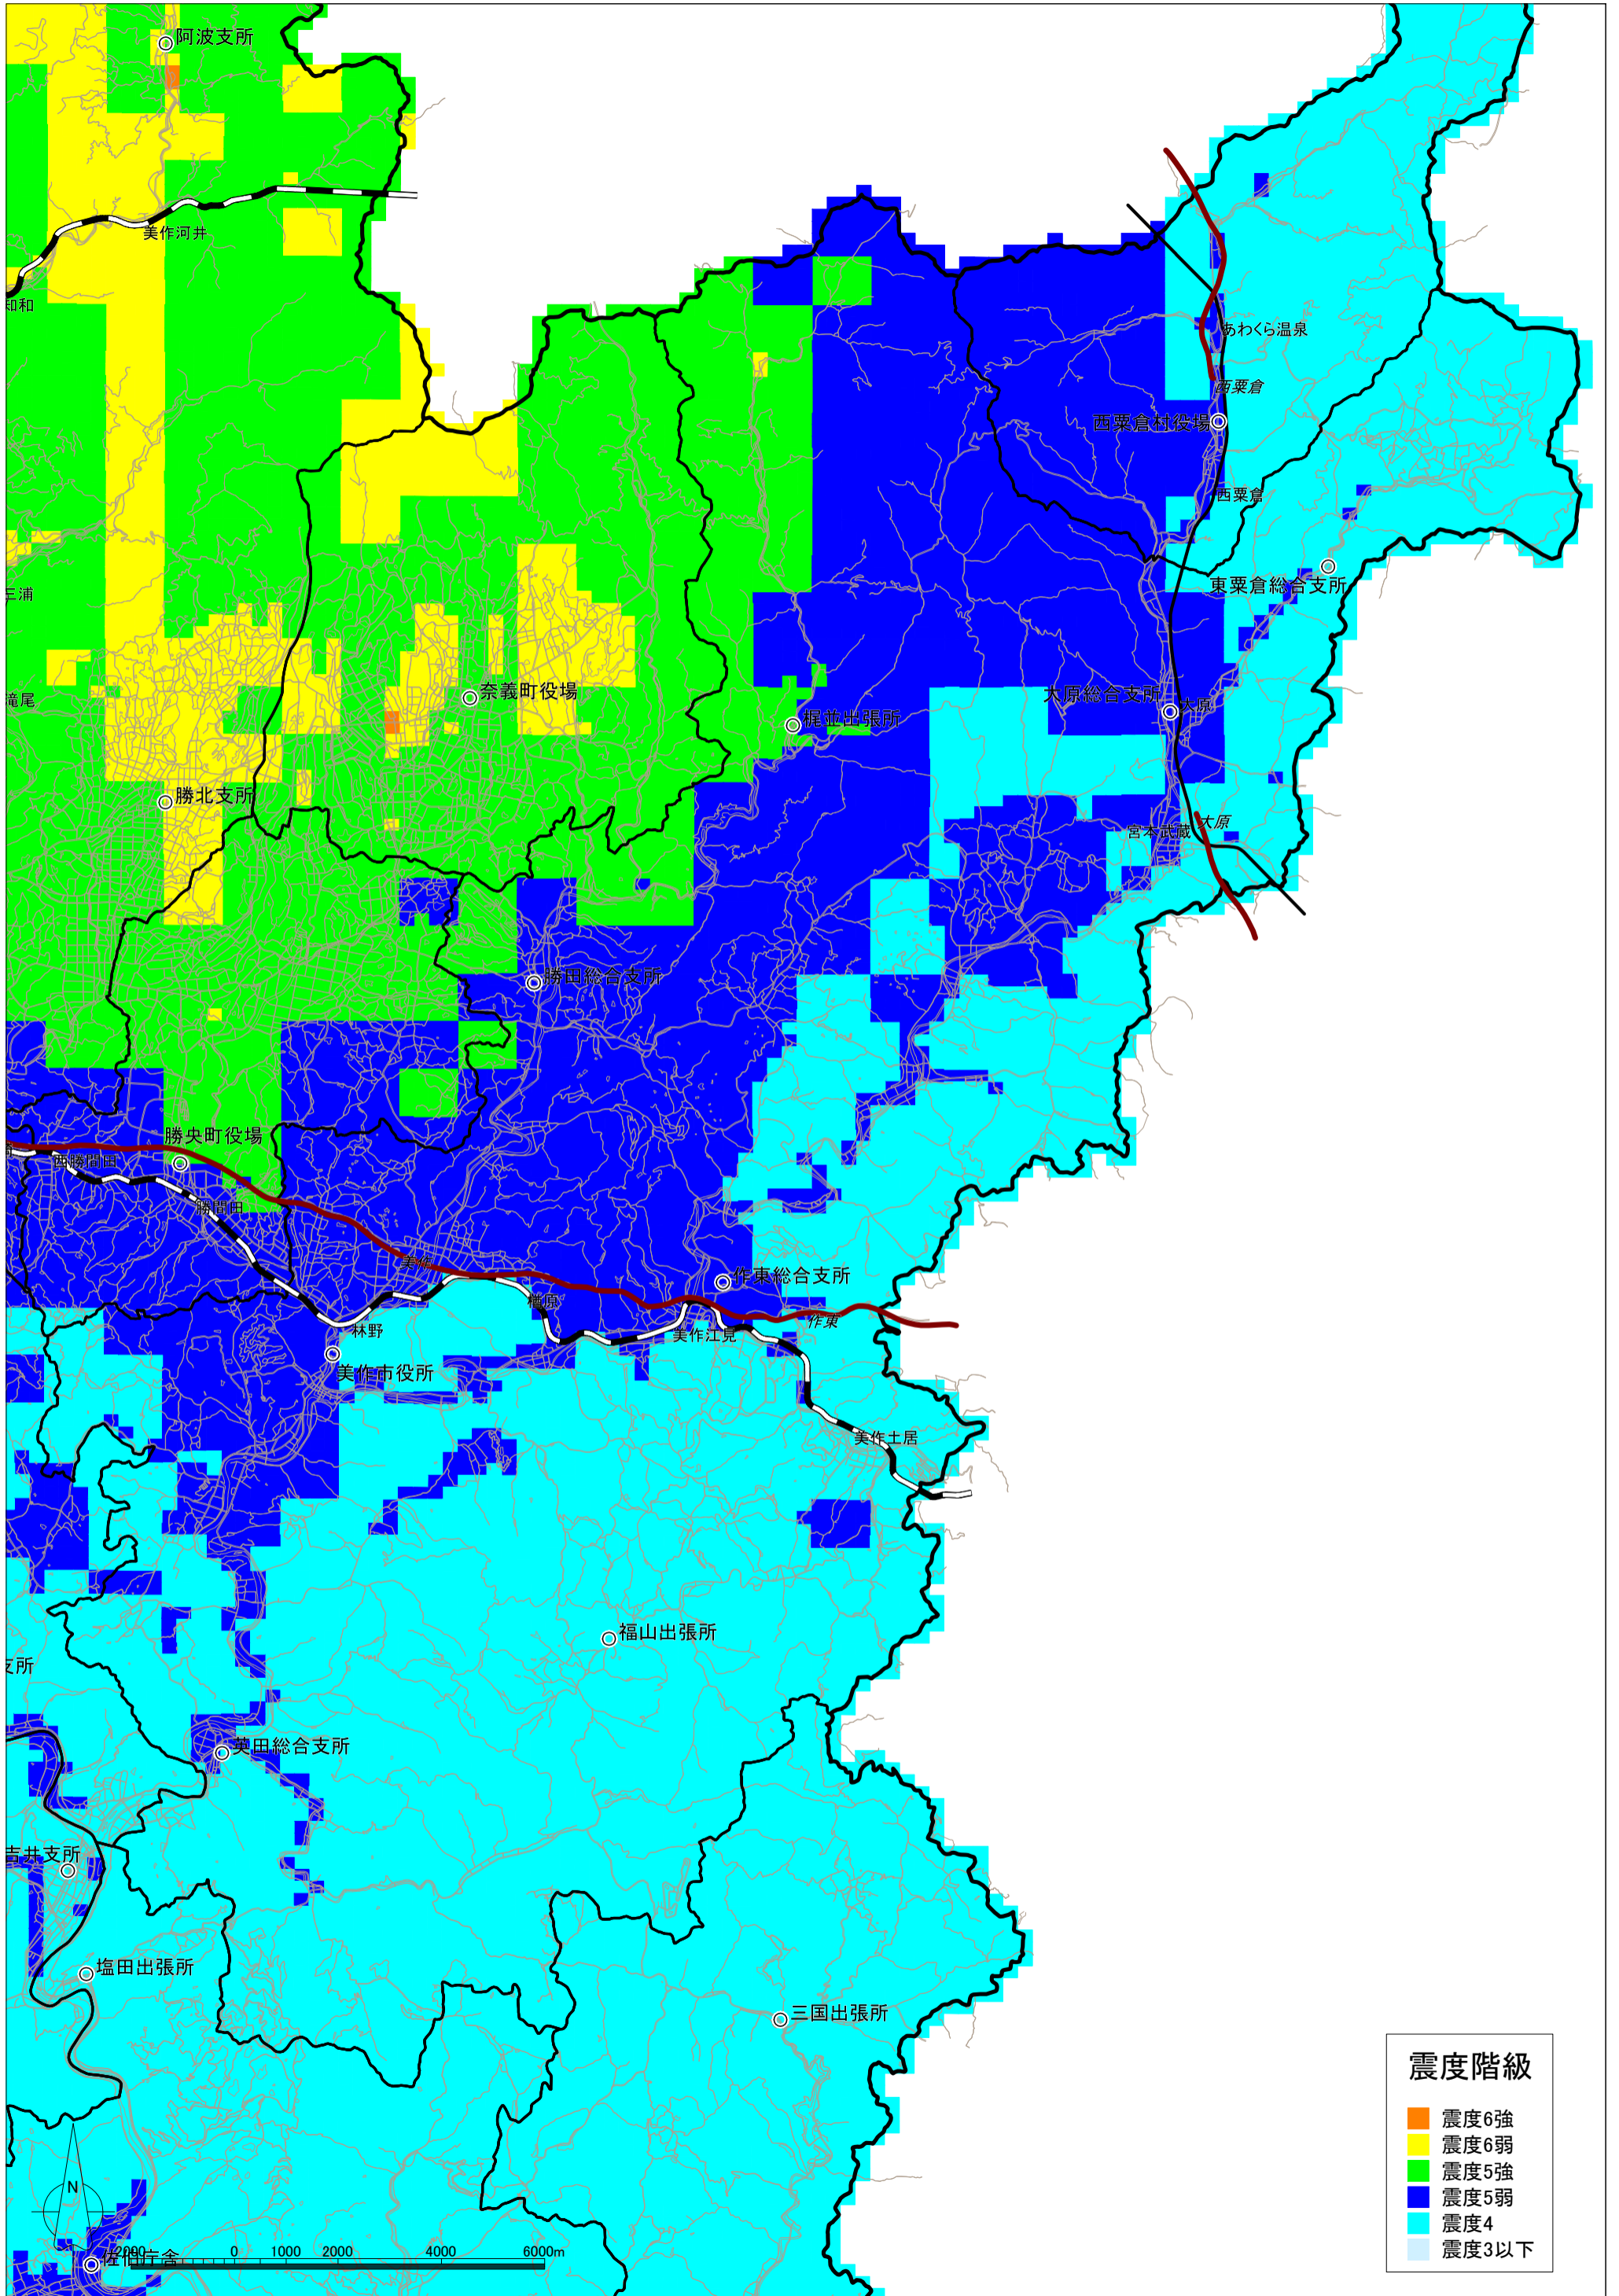

那岐山断層帯の地震による震度分布図【岡山県想定】 美作市

那岐山断層帯の地震による液状化危険度分布図【岡山県想定】 美作市