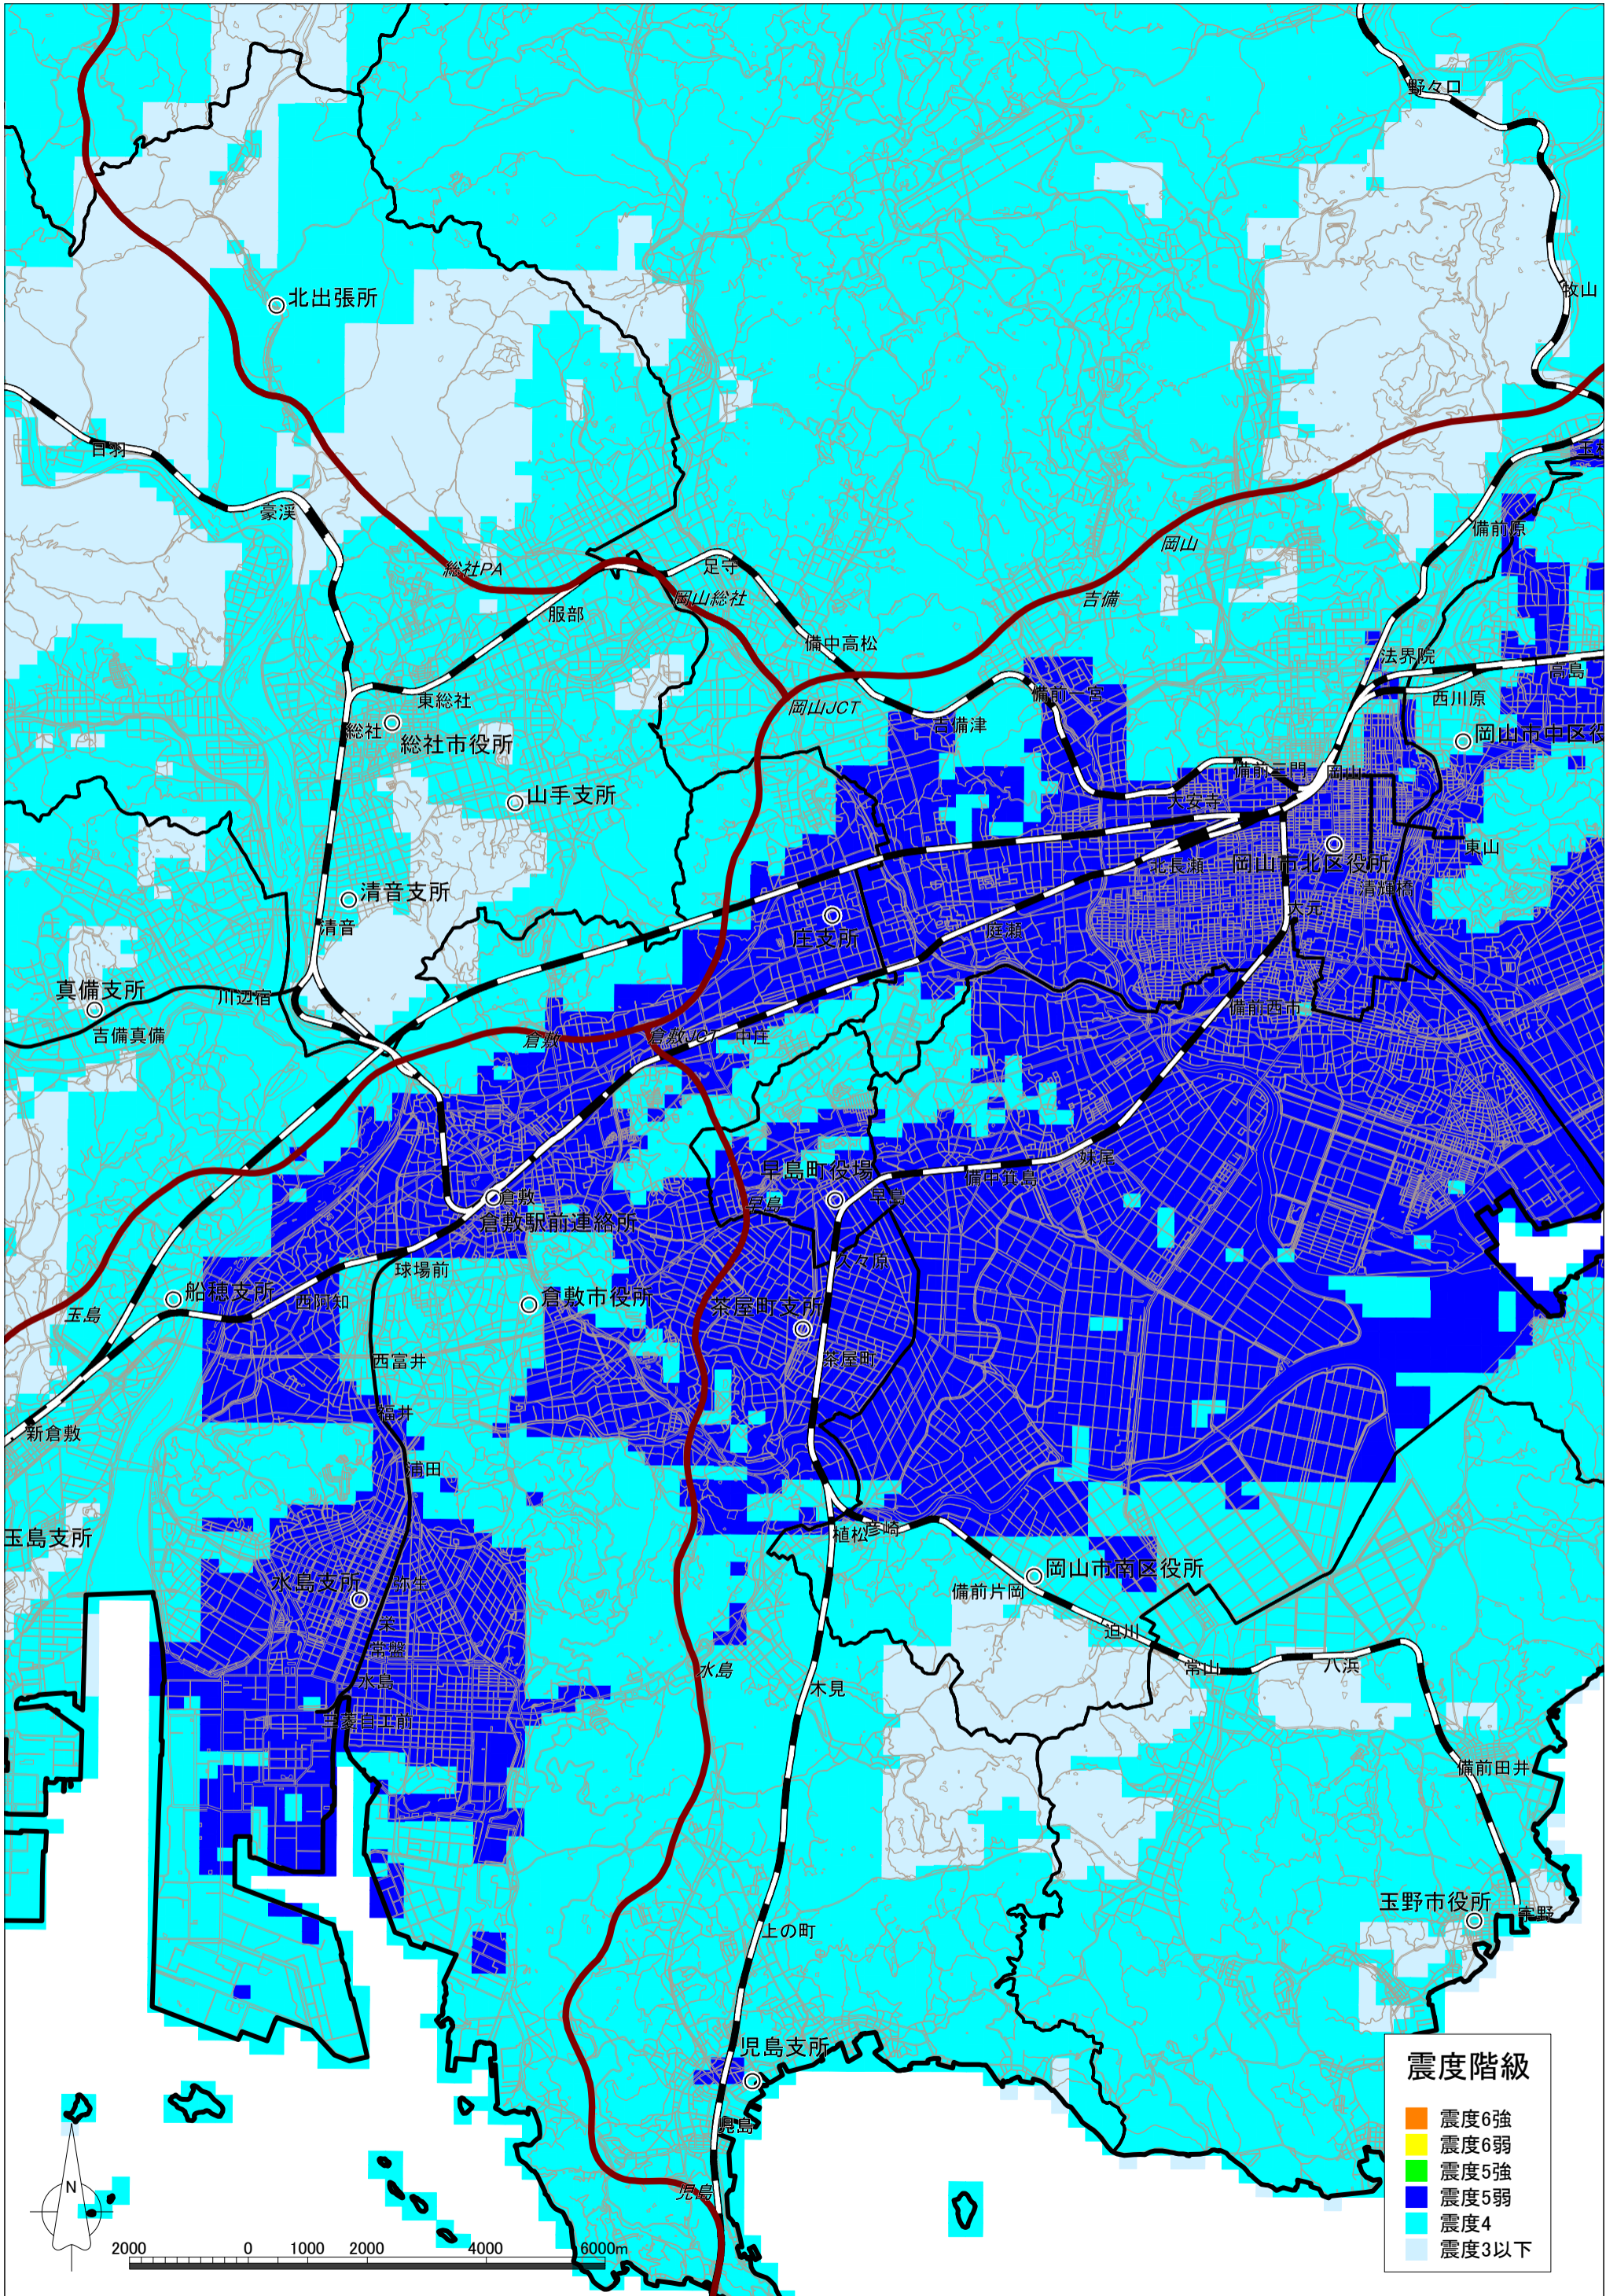

那岐山断層帯の地震による震度分布図【岡山県想定】 早島町

震度階級	
Orange	震度6強
Yellow	震度6弱
Green	震度5強
Dark Blue	震度5弱
Light Blue	震度4
Very Light Blue	震度3以下

那岐山断層帯の地震による液状化危険度分布図【岡山県想定】 早島町