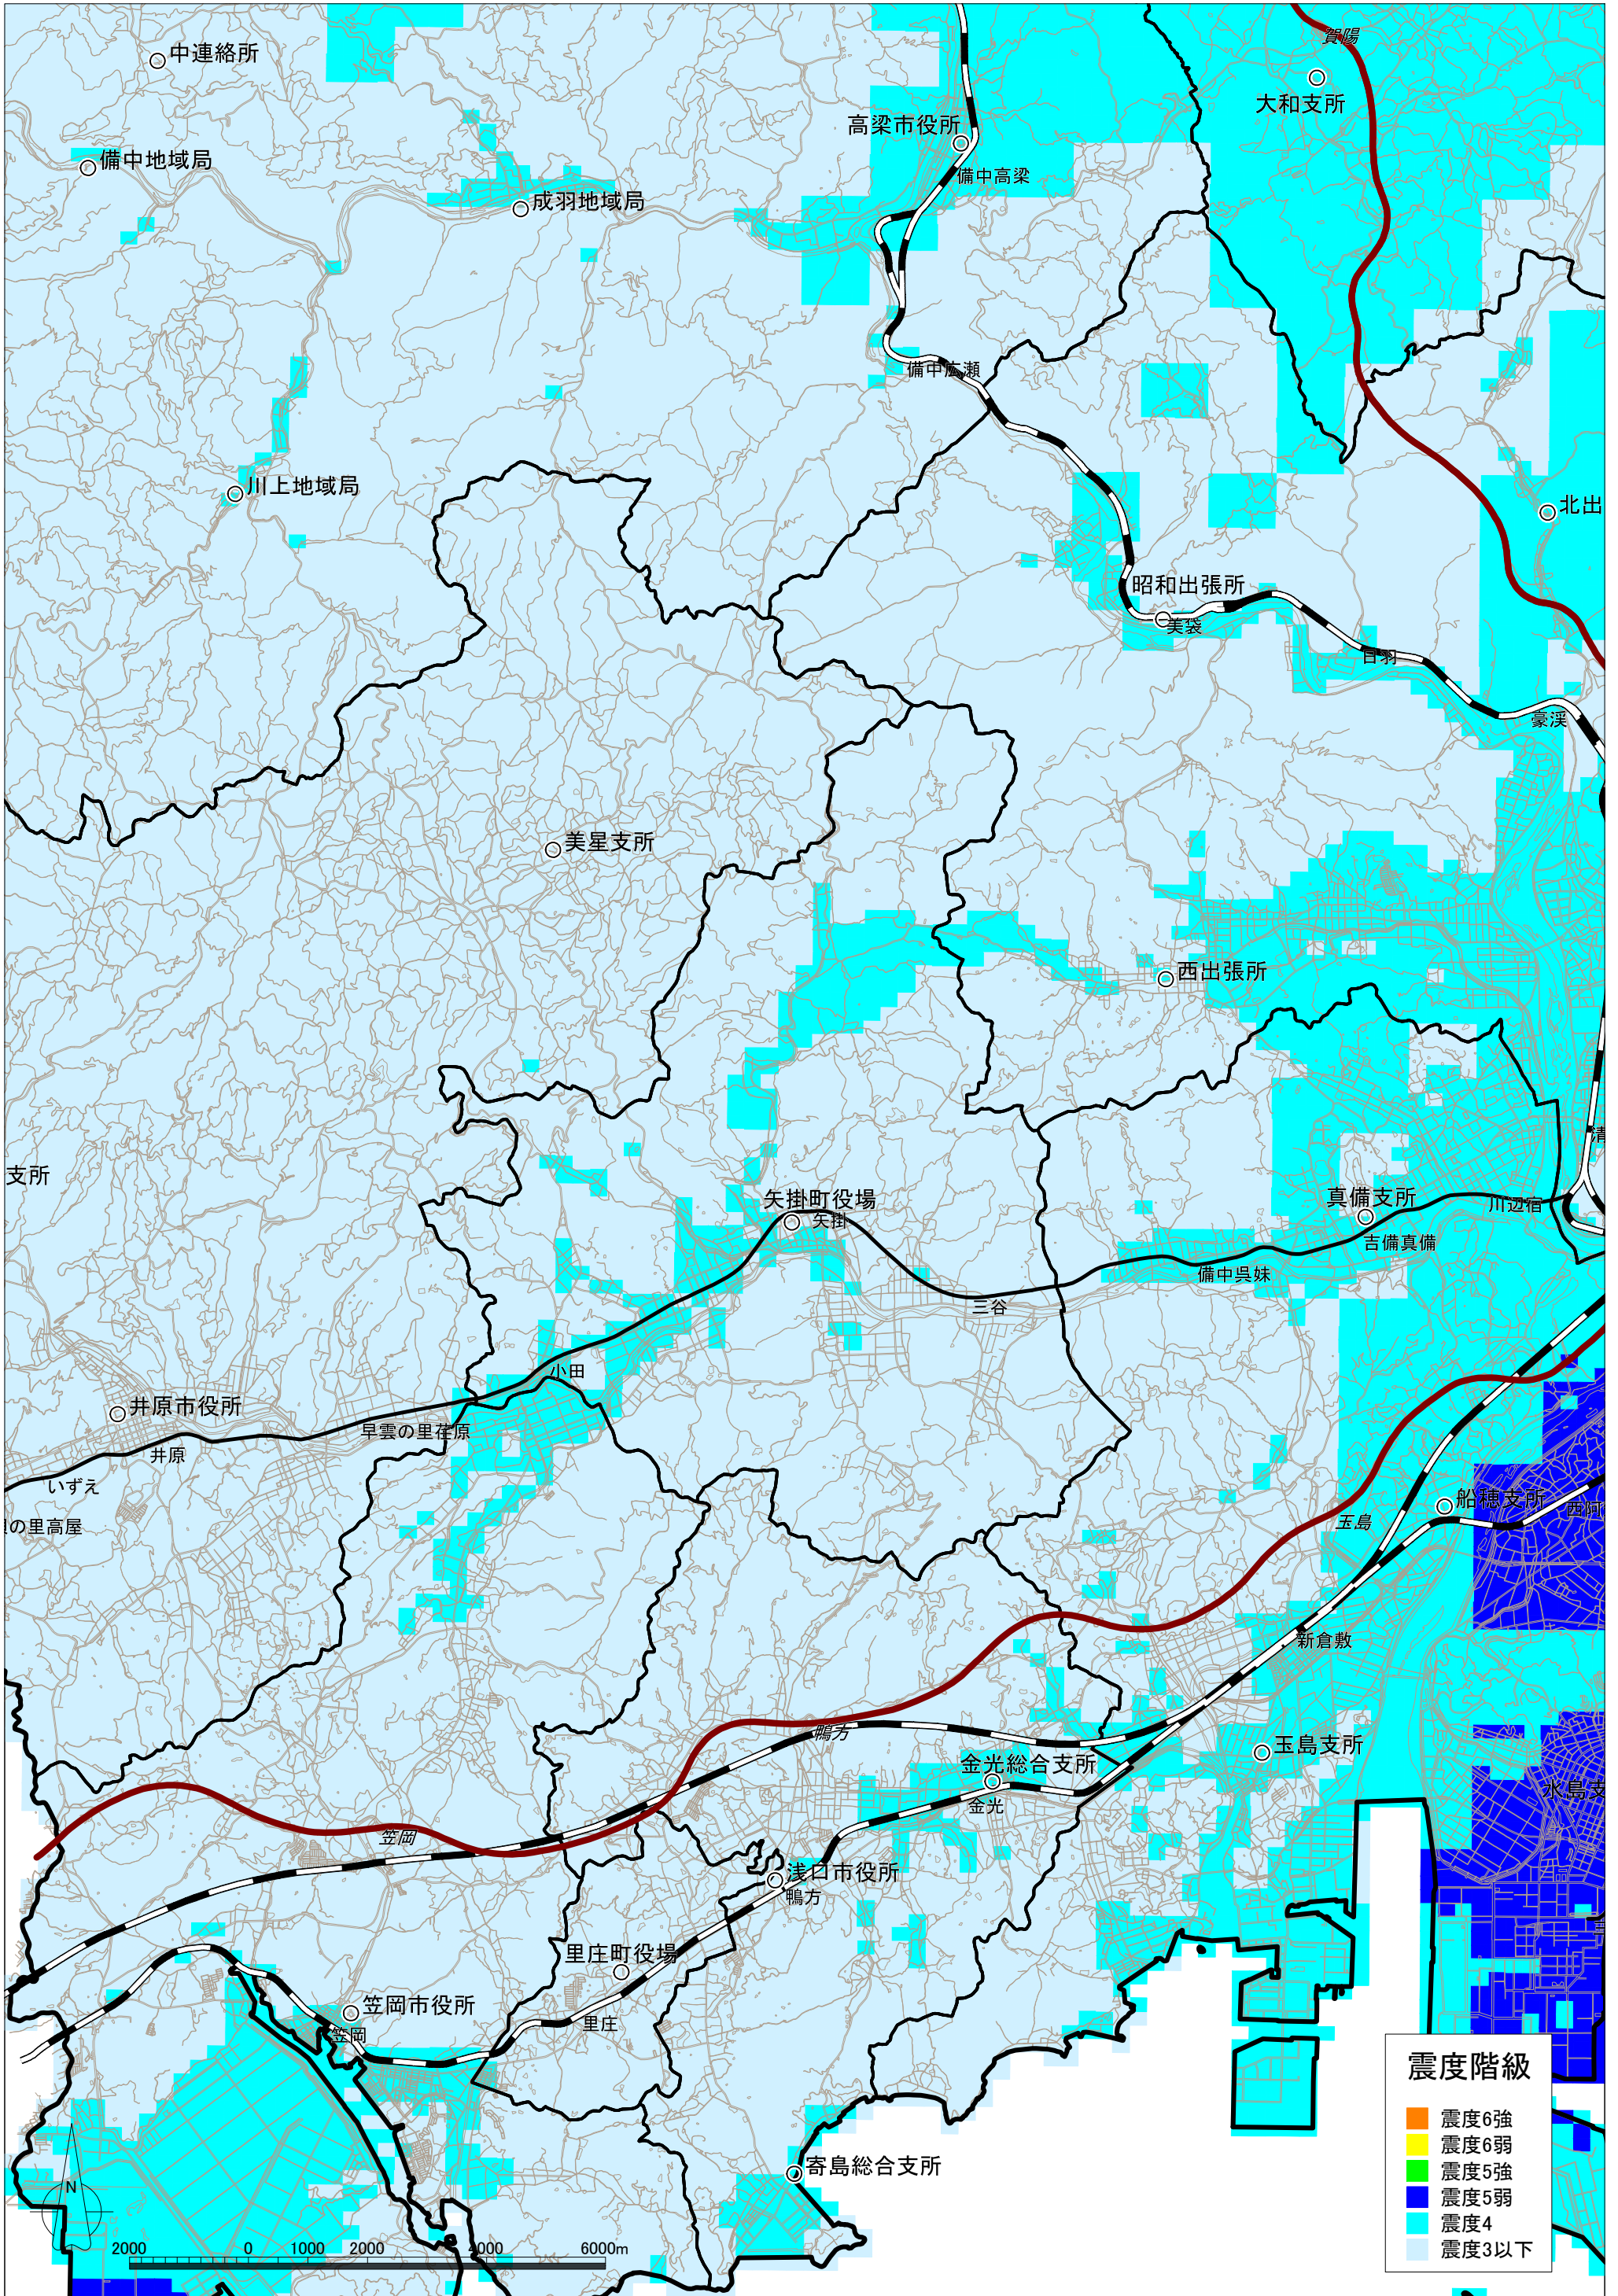

那岐山断層帯の地震による震度分布図【岡山県想定】 矢掛町

那岐山断層帯の地震による液状化危険度分布図【岡山県想定】 矢掛町