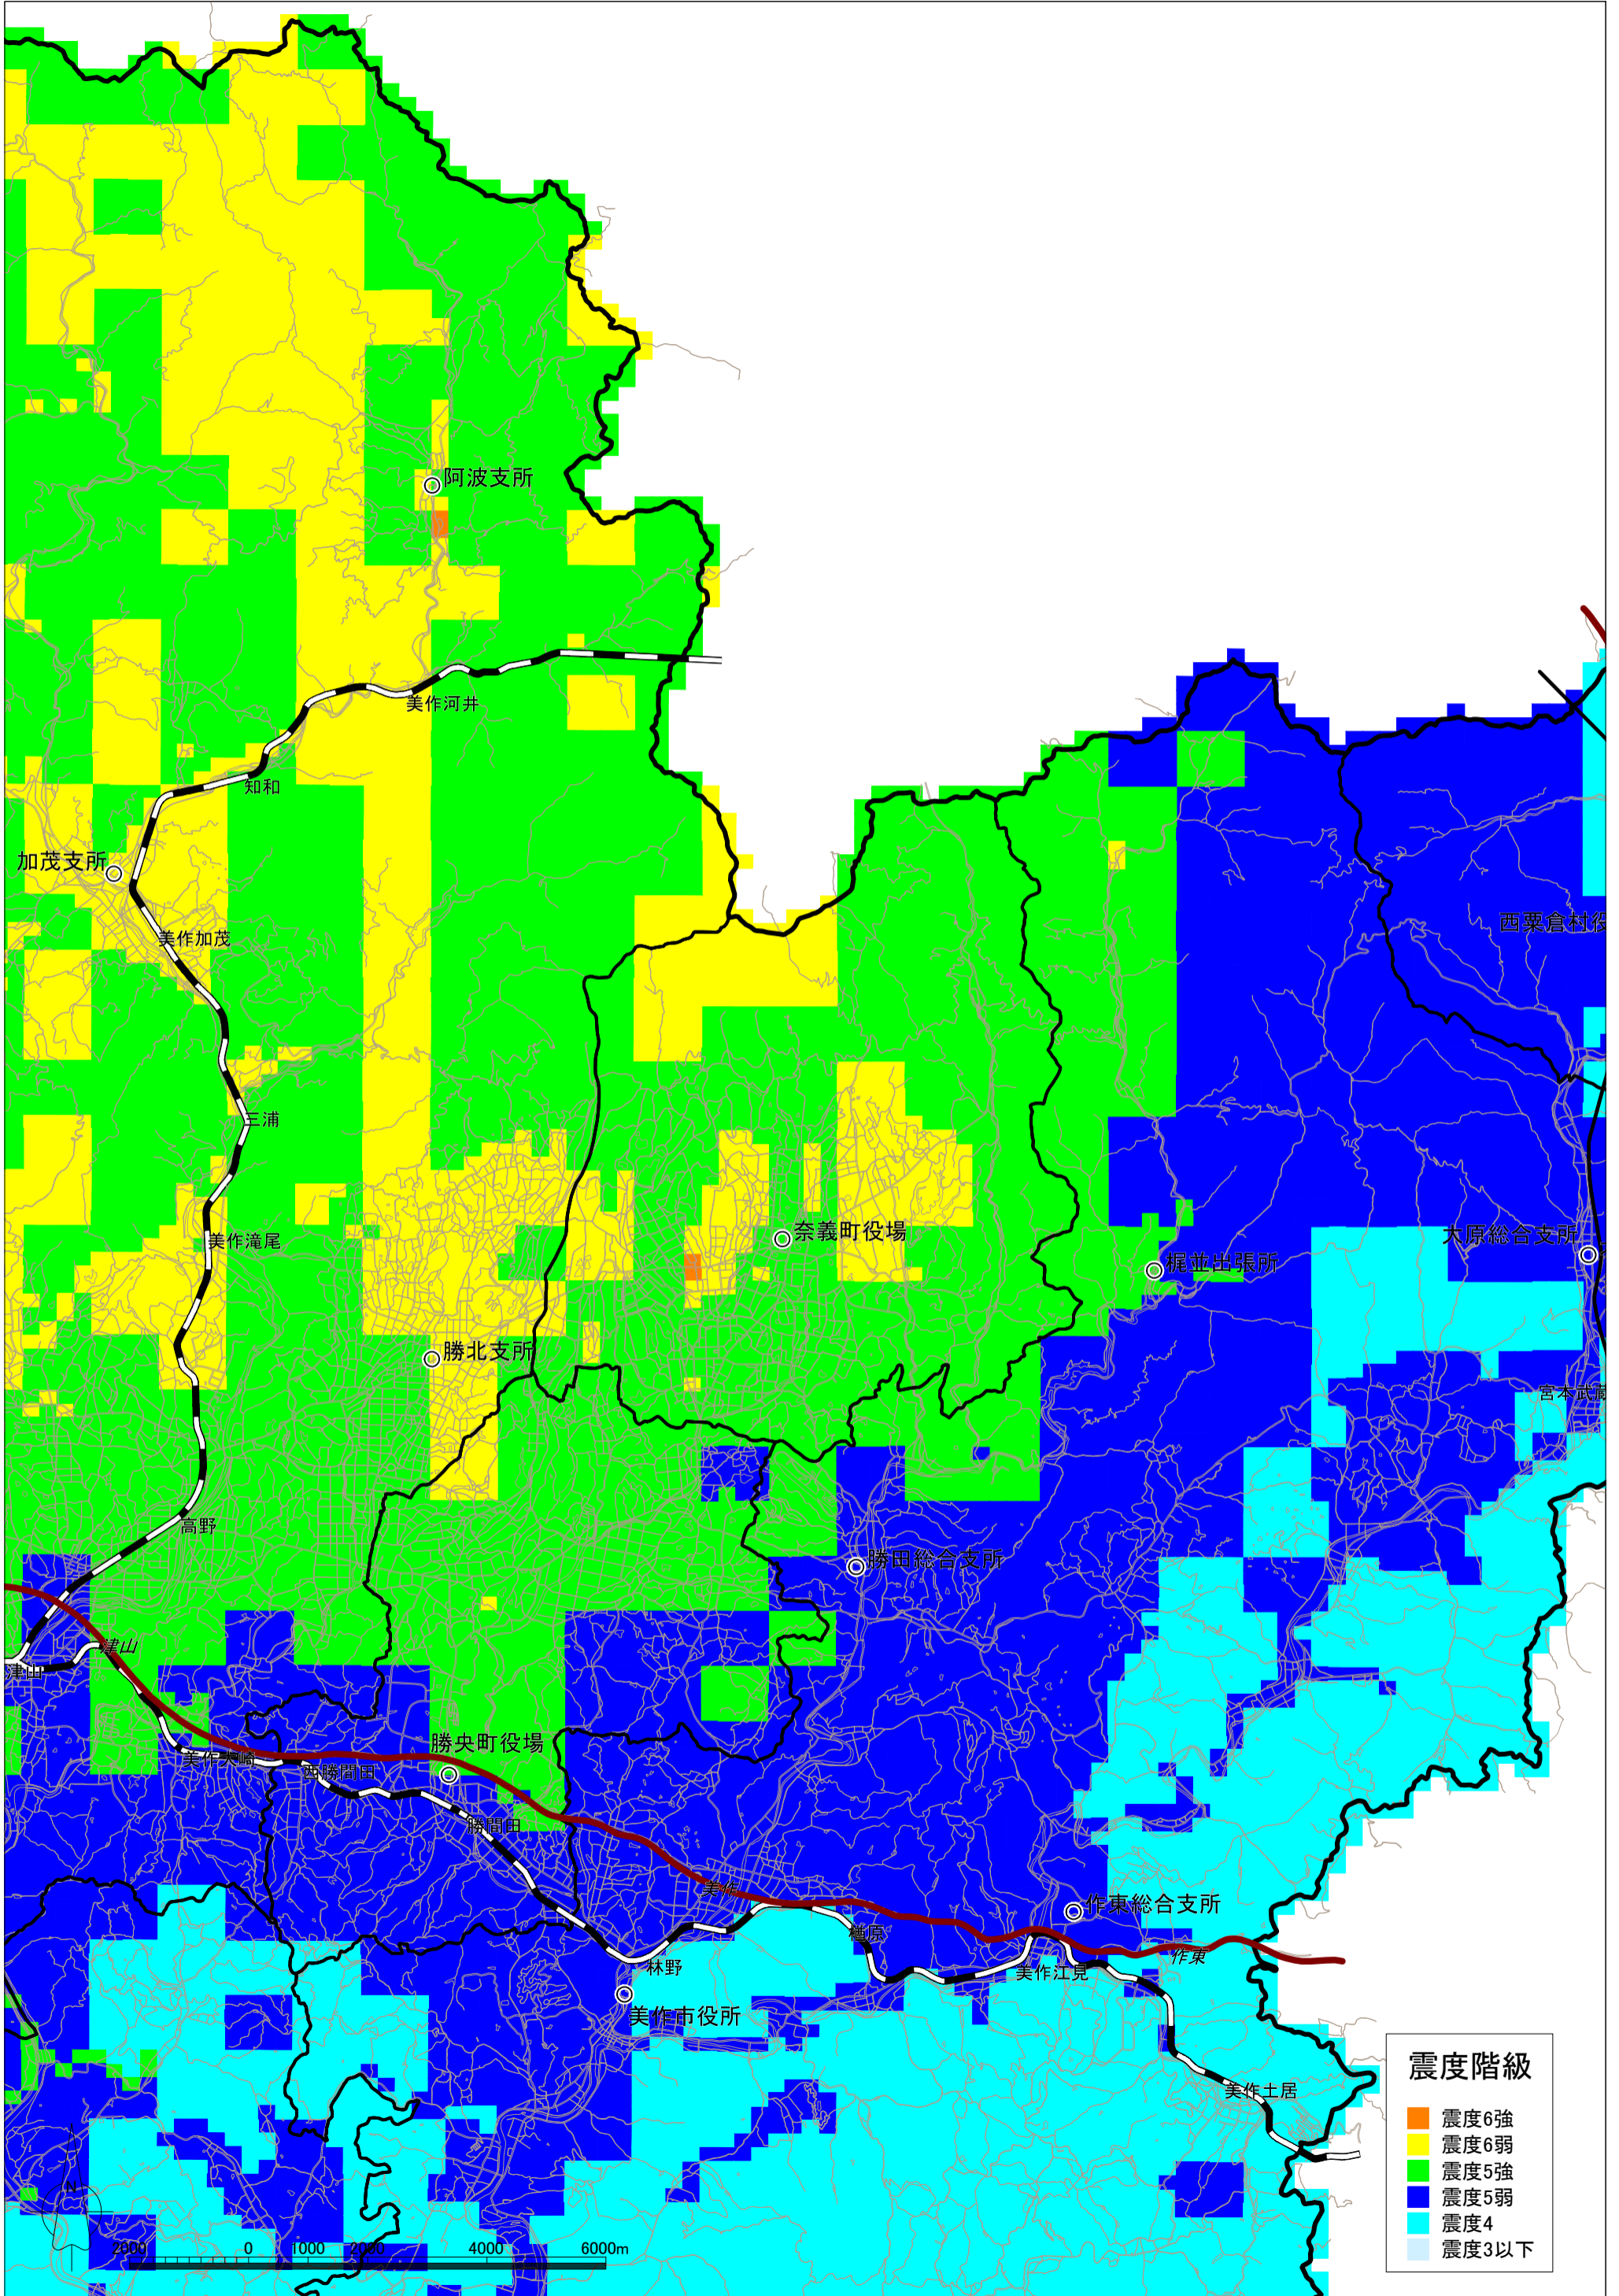

那岐山断層帯の地震による震度分布図【岡山県想定】 奈義町

那岐山断層帯の地震による液状化危険度分布図【岡山県想定】 奈義町