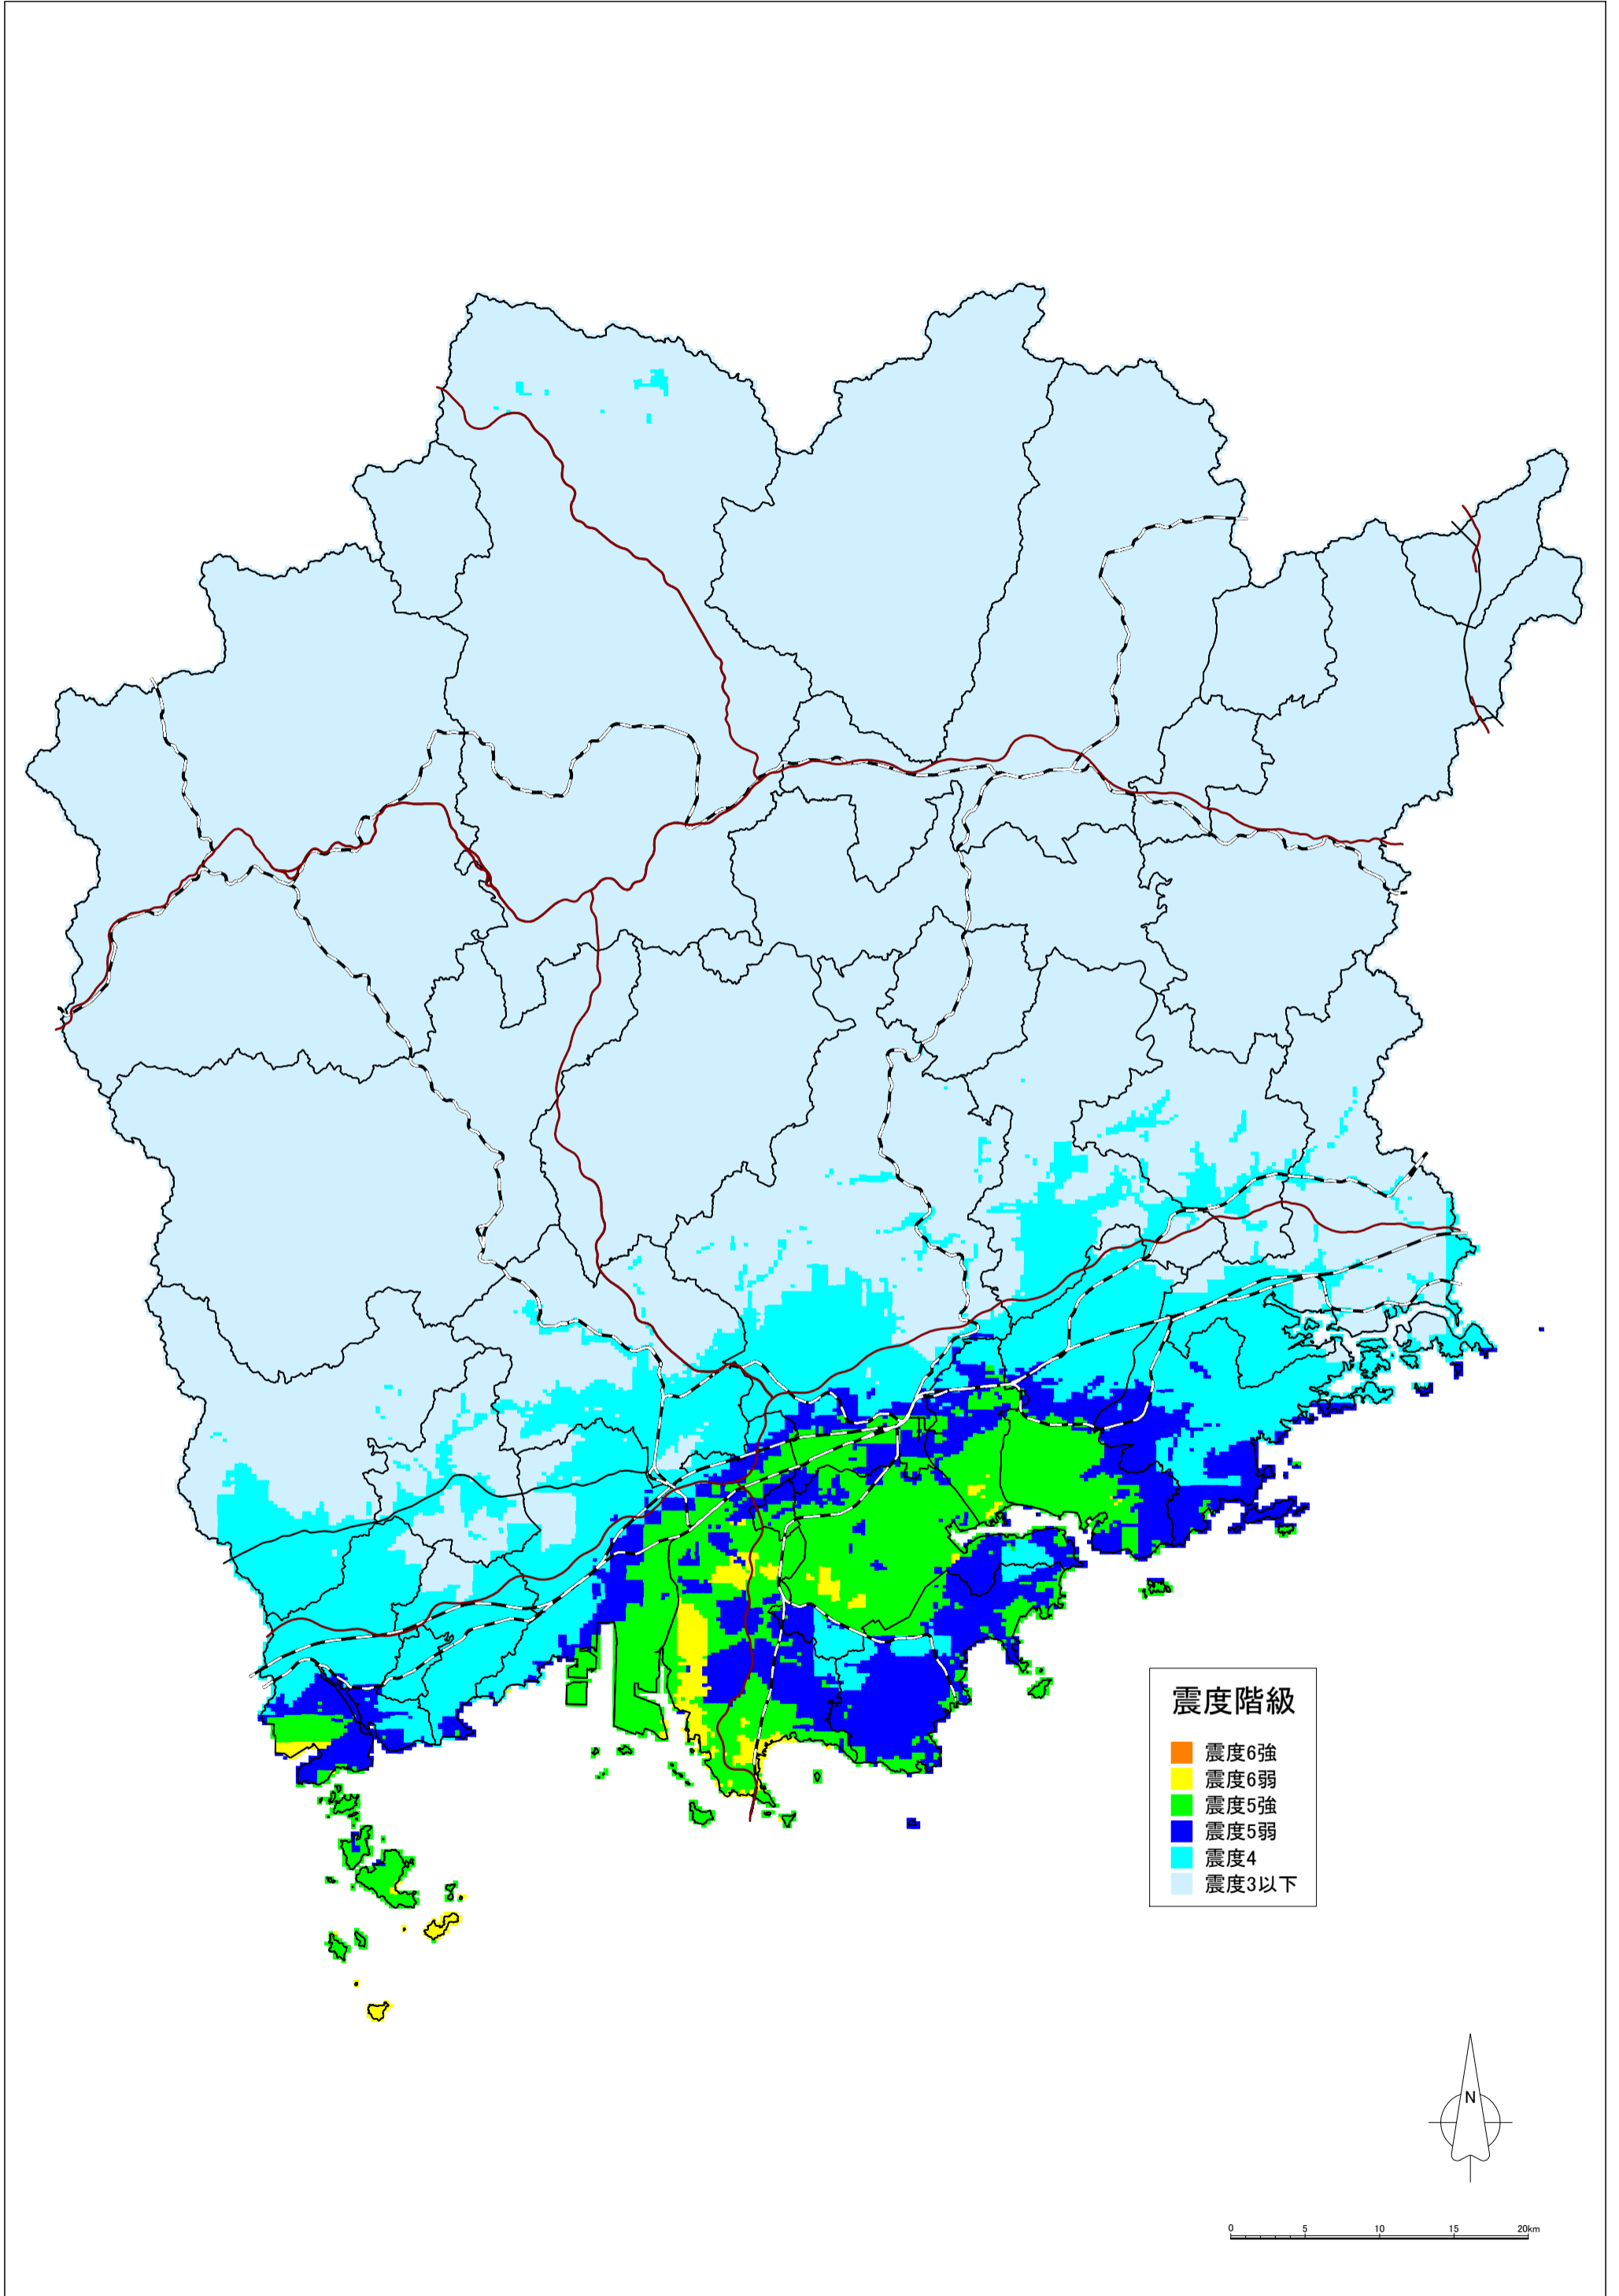

中央構造線断層帯(讃岐山脈南縁-石鎚山脈北縁東部)の地震による震度分布図【岡山県想定】

中央構造線断層帯(讃岐山脈南縁-石鎚山脈北縁東部)の地震による液状化危険度分布図【岡山県想定】