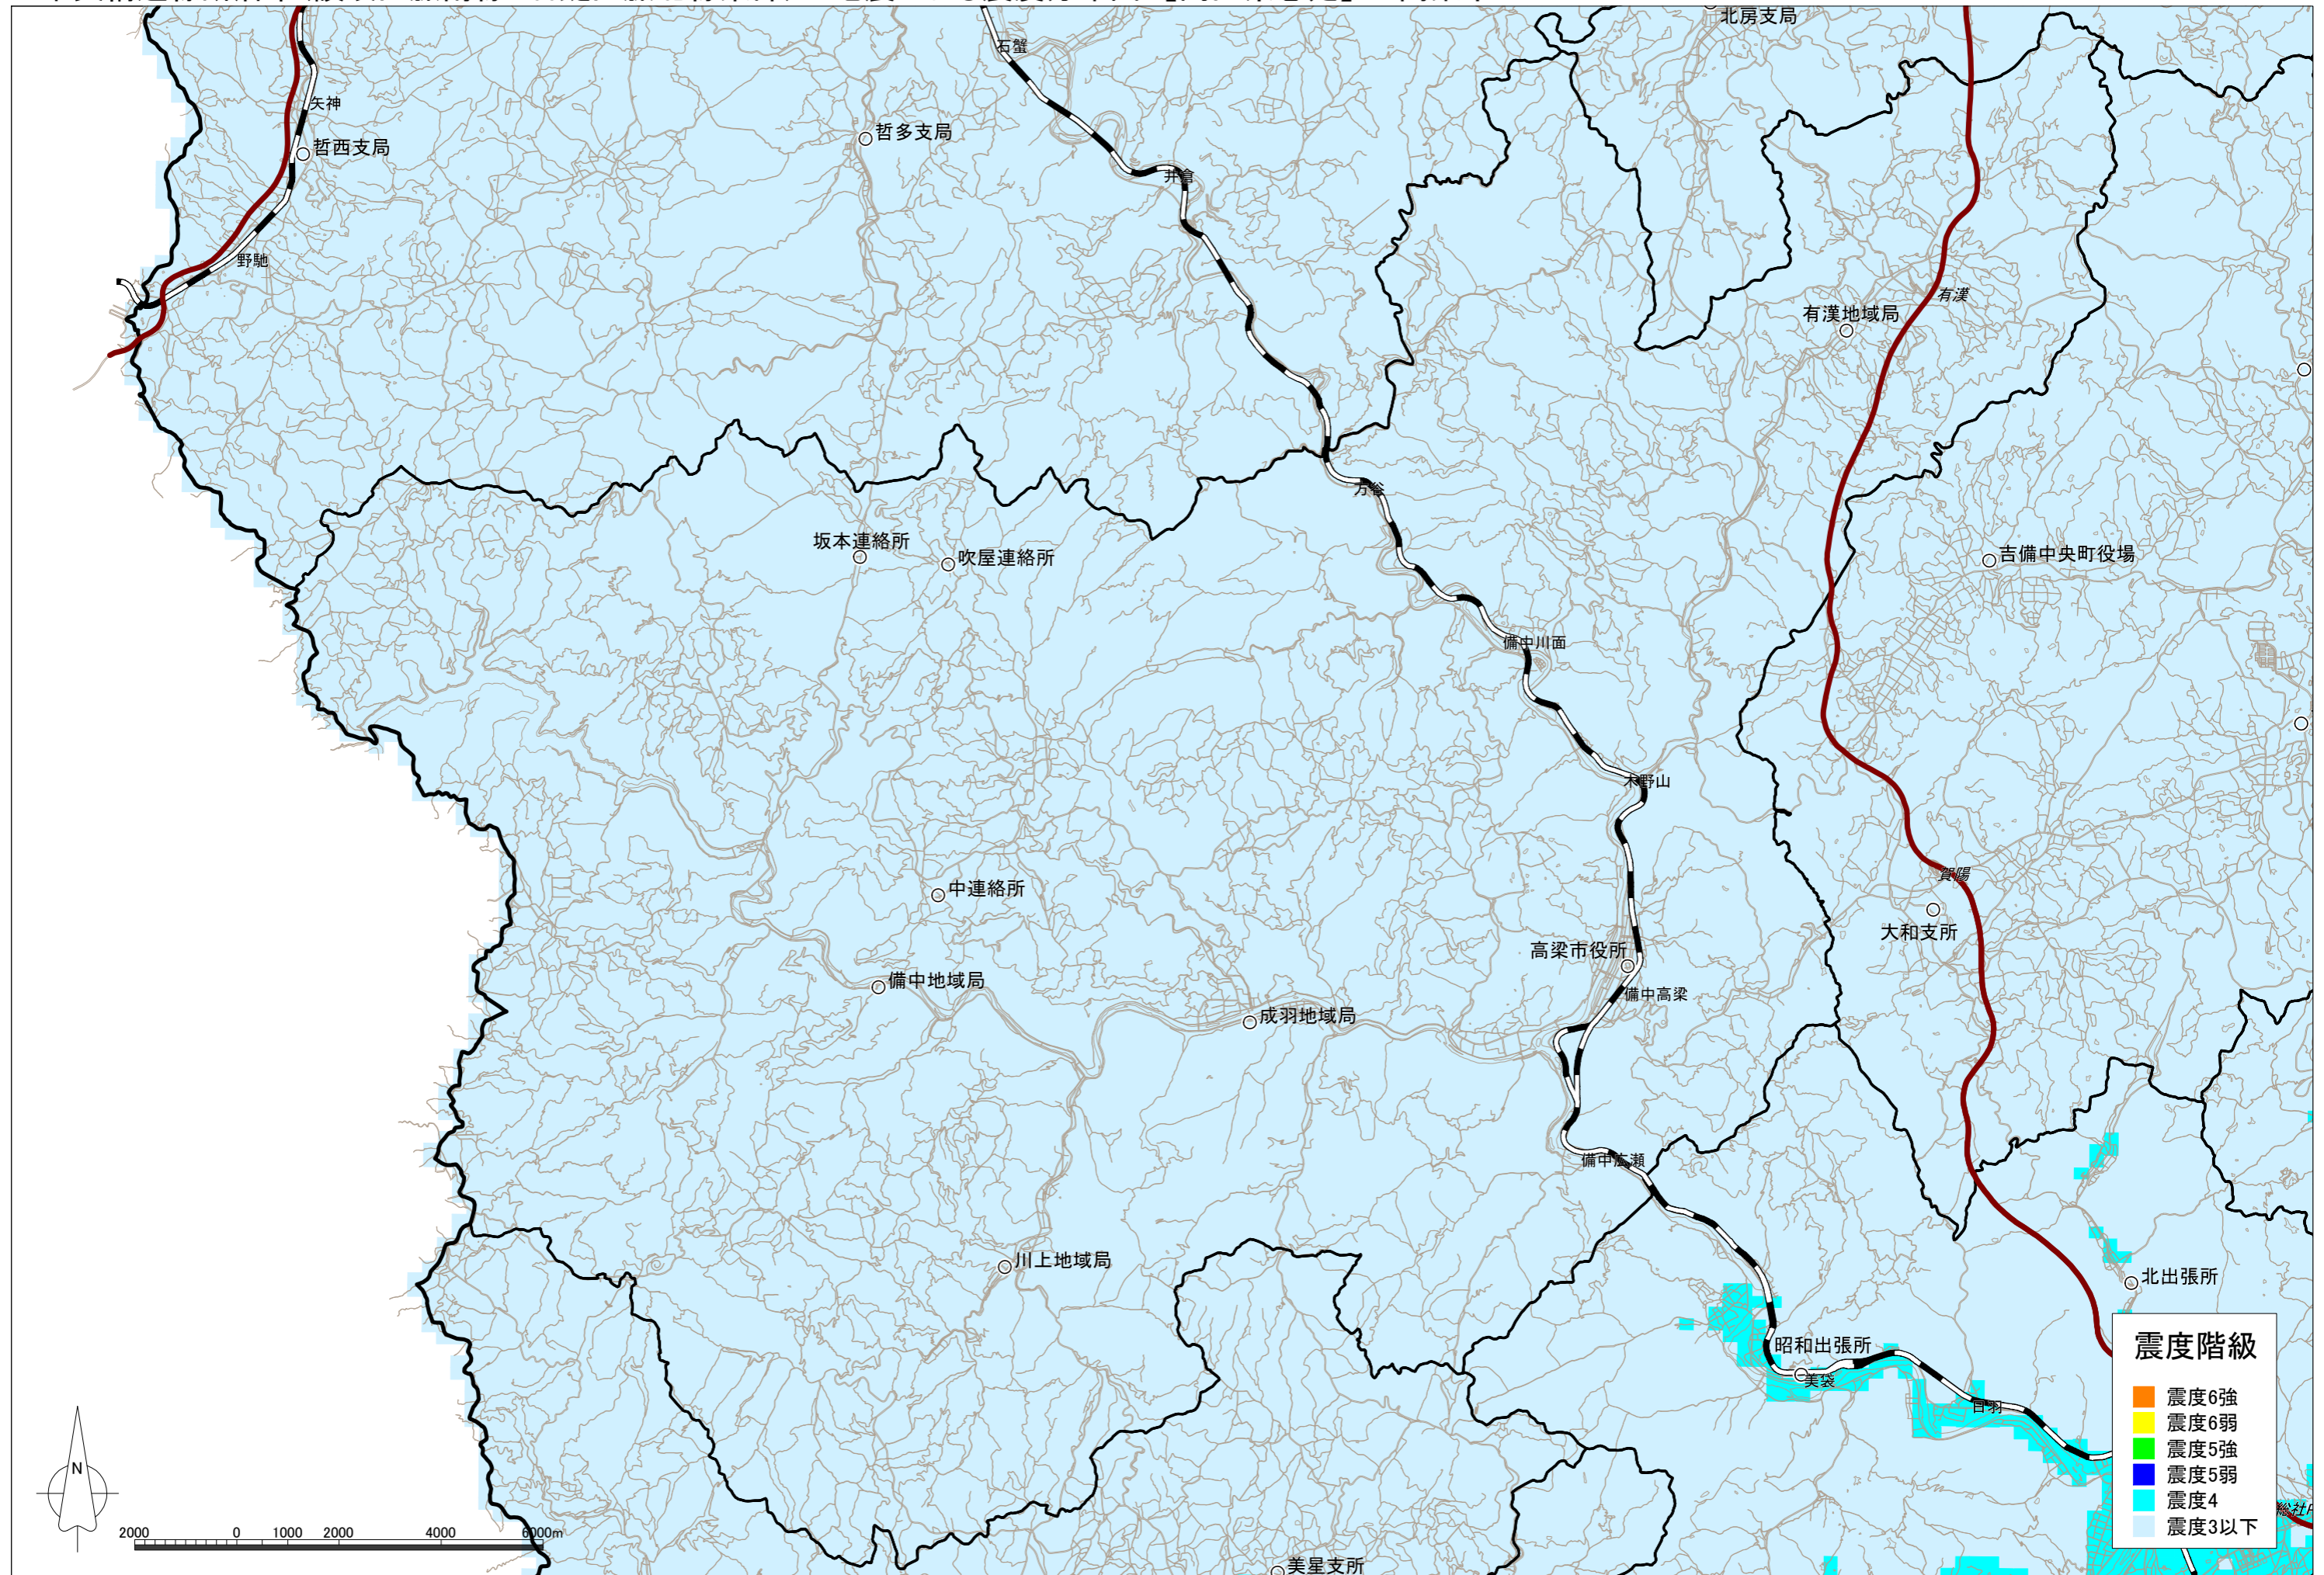

中央構造線断層帯(讃岐山脈南縁-石鎚山脈北縁東部)の地震による震度分布図【岡山県想定】 高梁市

中央構造線断層帯(讃岐山脈南縁-石鎚山脈北縁東部)の地震による液状化危険度分布図【岡山県想定】 高梁市