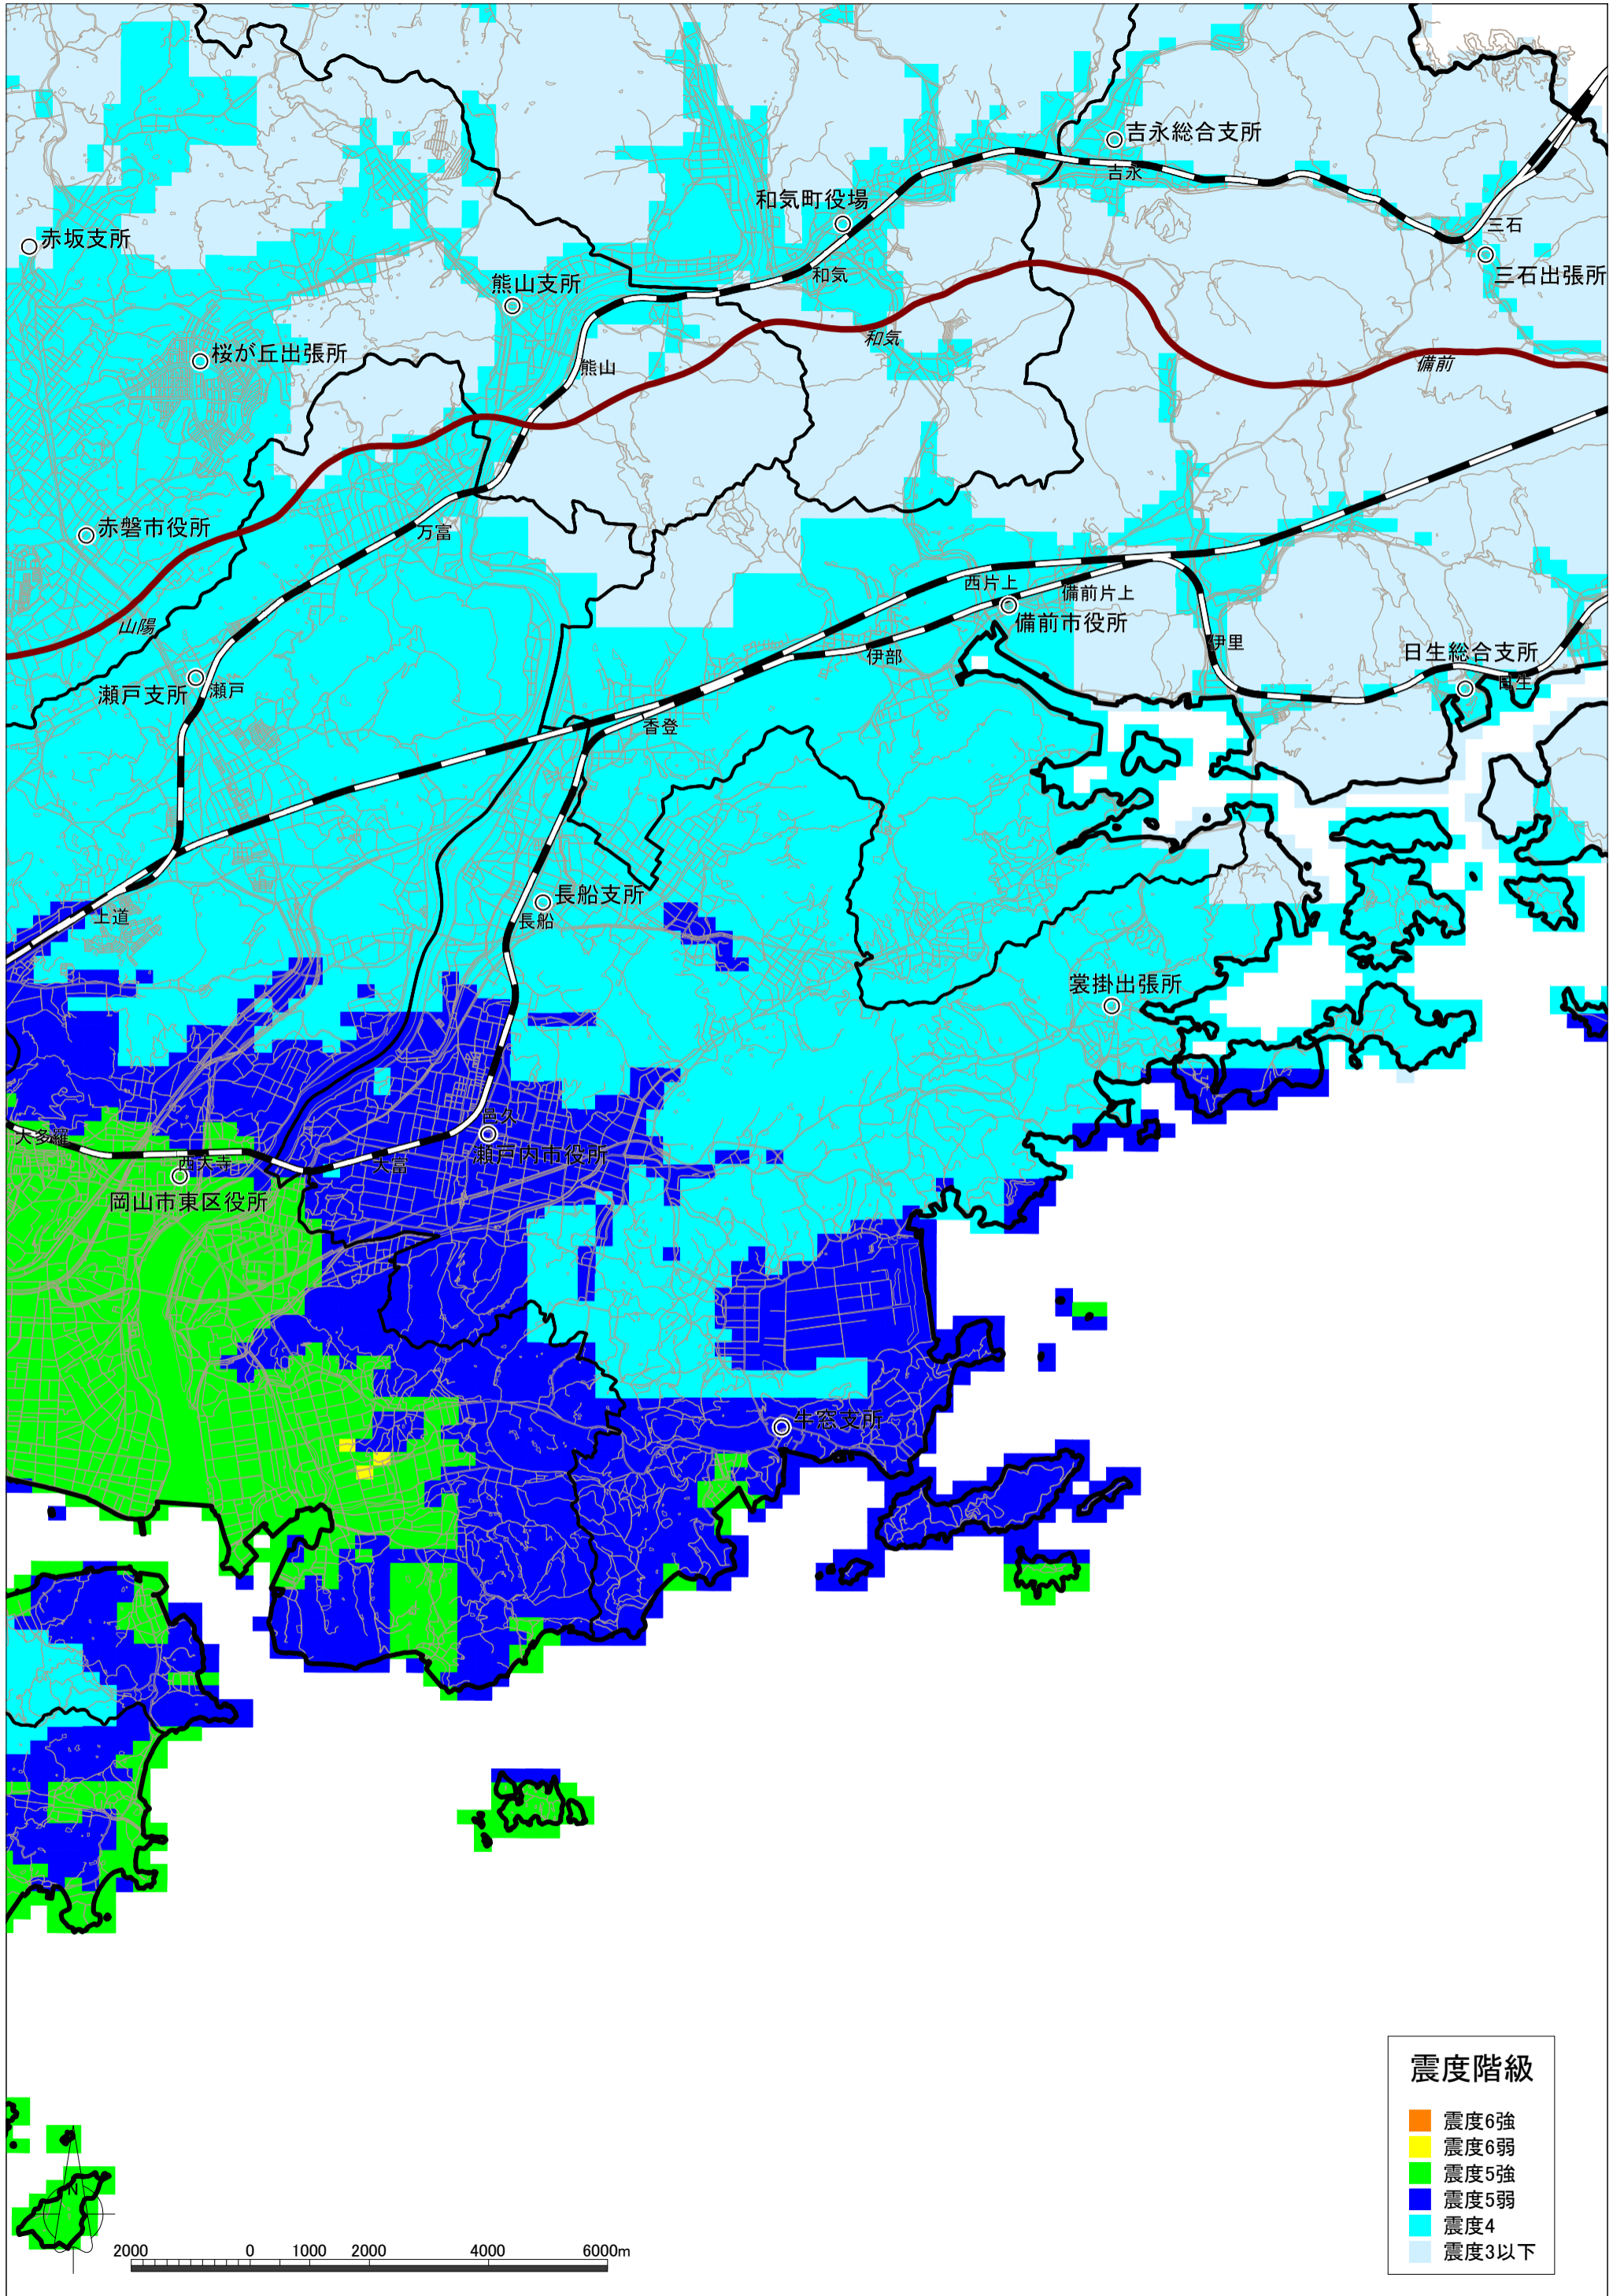

中央構造線断層帯(讃岐山脈南縁-石鎚山脈北縁東部)の地震による震度分布図【岡山県想定】 瀬戸内市

中央構造線断層帯(讃岐山脈南縁-石鎚山脈北縁東部)の地震による液状化危険度分布図【岡山県想定】 瀬戸内市