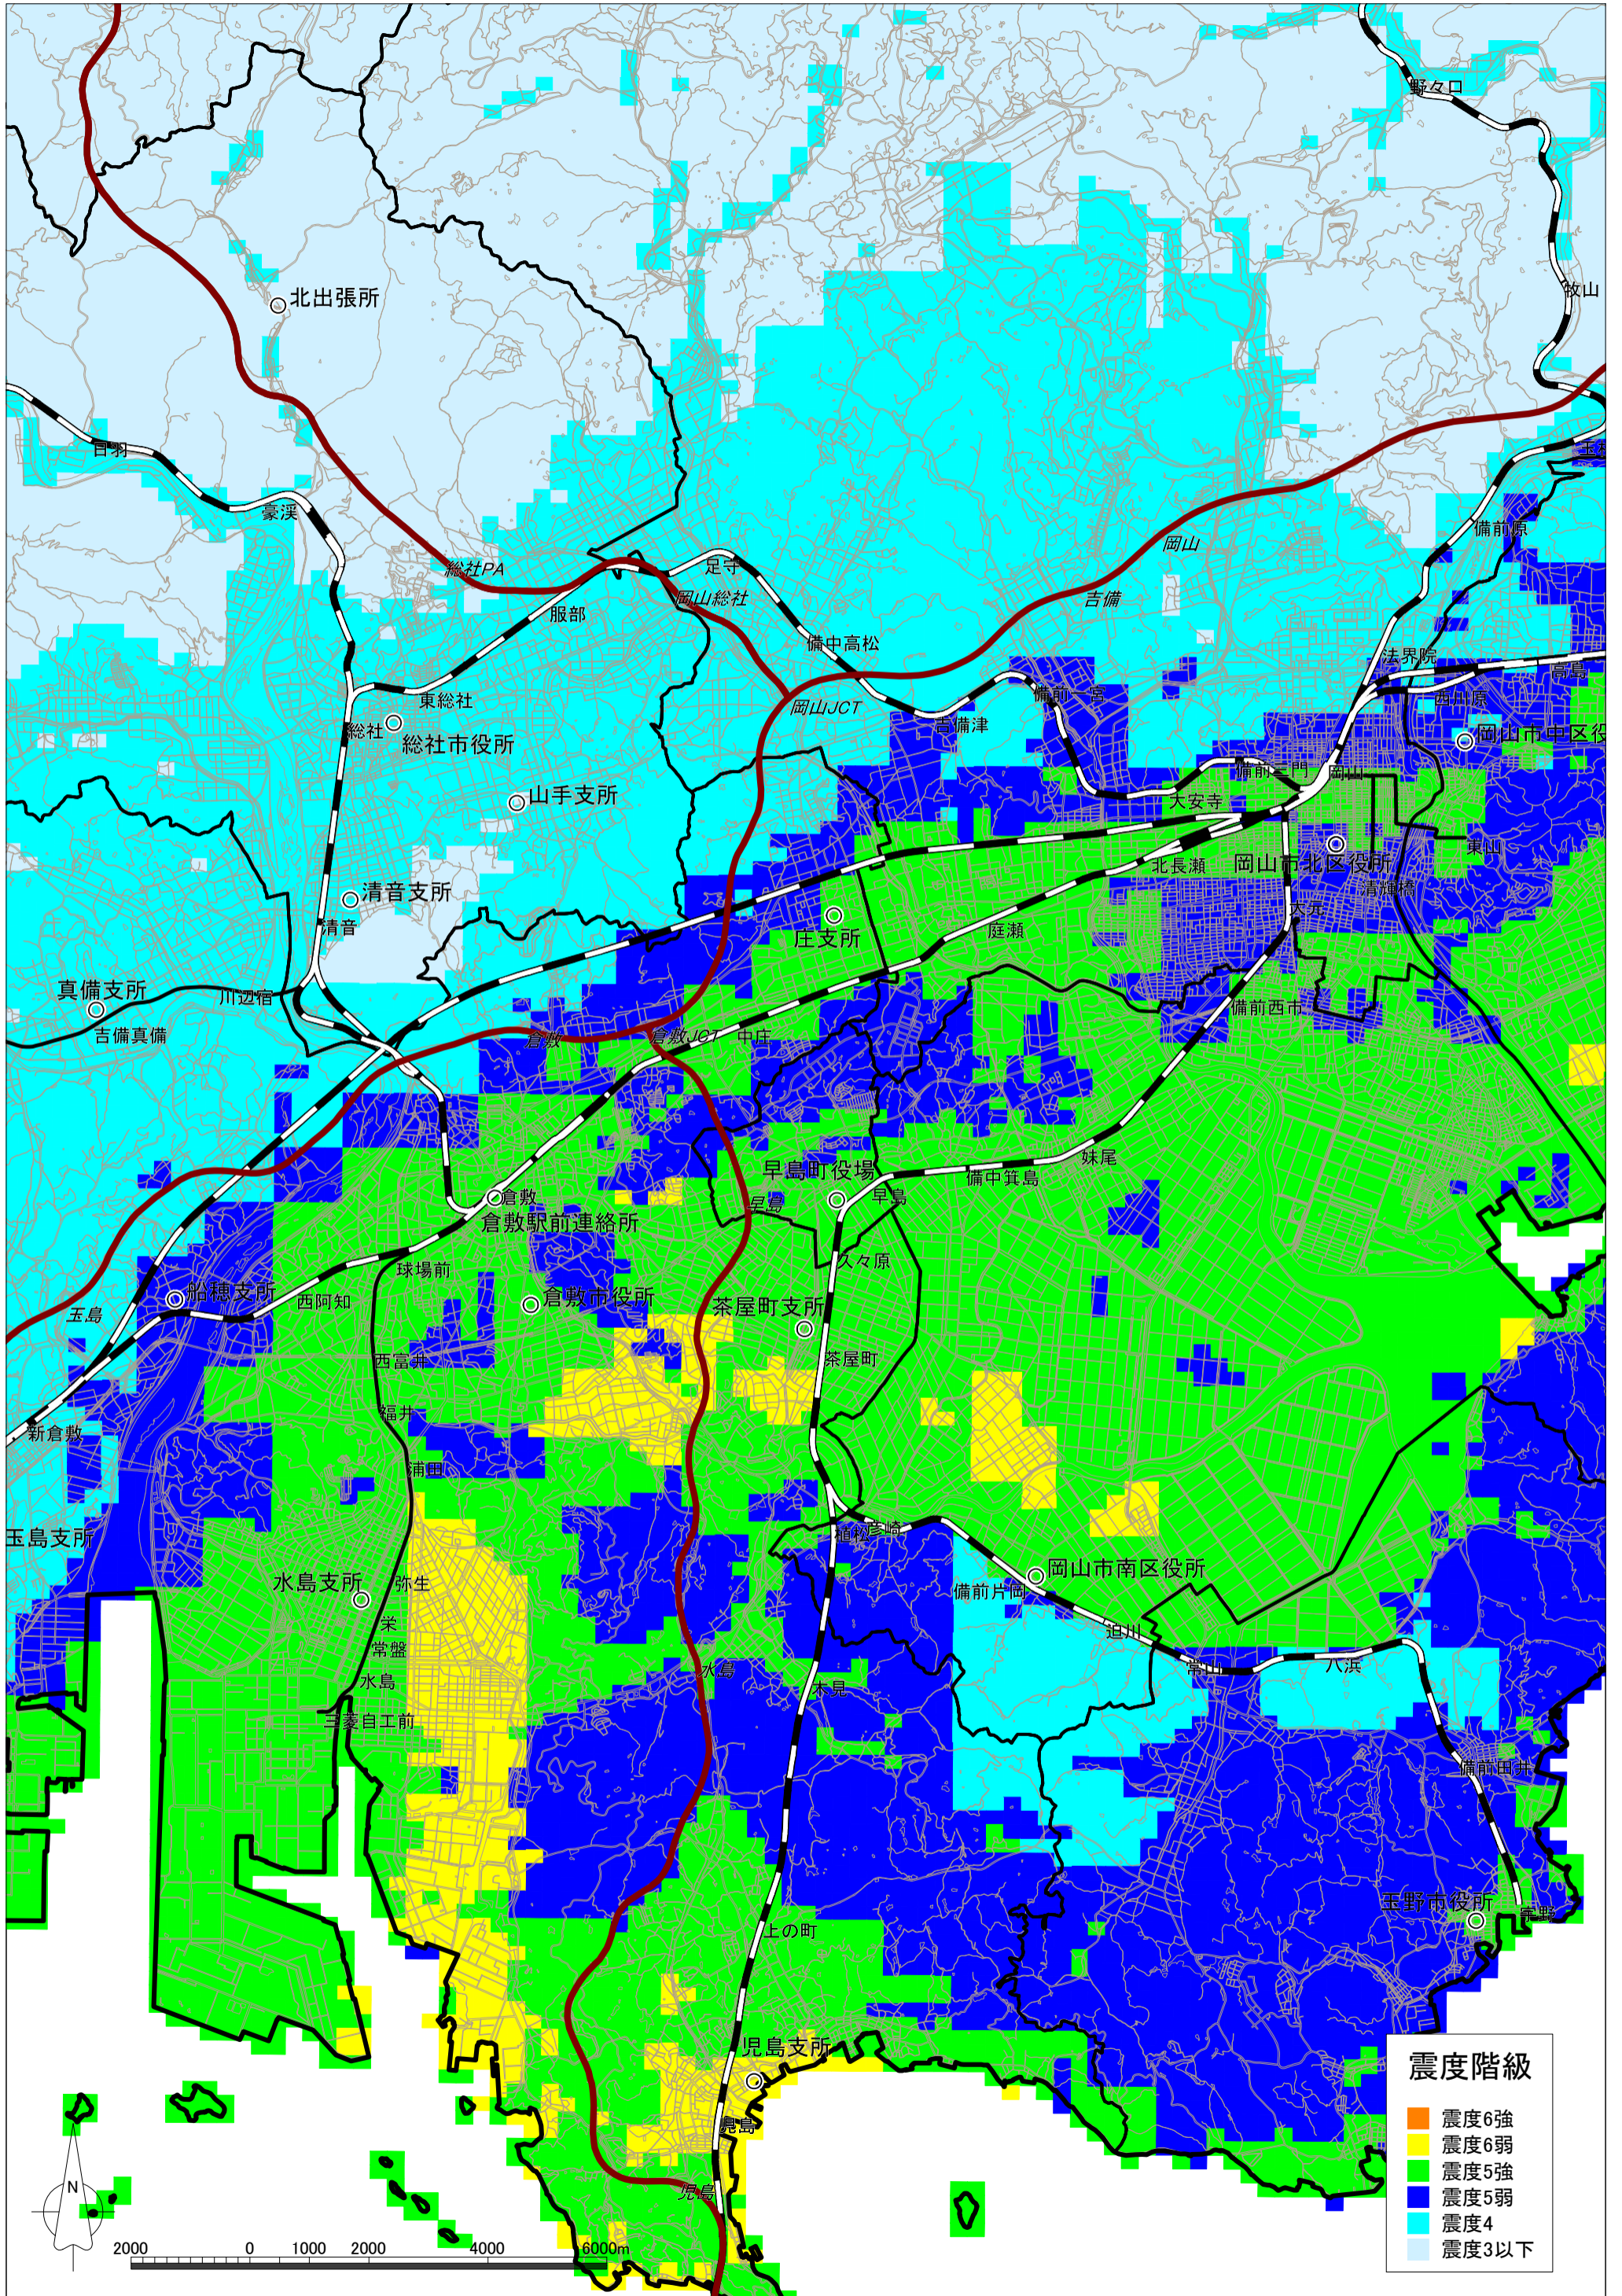

中央構造線断層帯(讃岐山脈南縁-石鎚山脈北縁東部)の地震による震度分布図【岡山県想定】 早島町

中央構造線断層帯(讃岐山脈南縁-石鎚山脈北縁東部)の地震による液状化危険度分布図【岡山県想定】 早島町