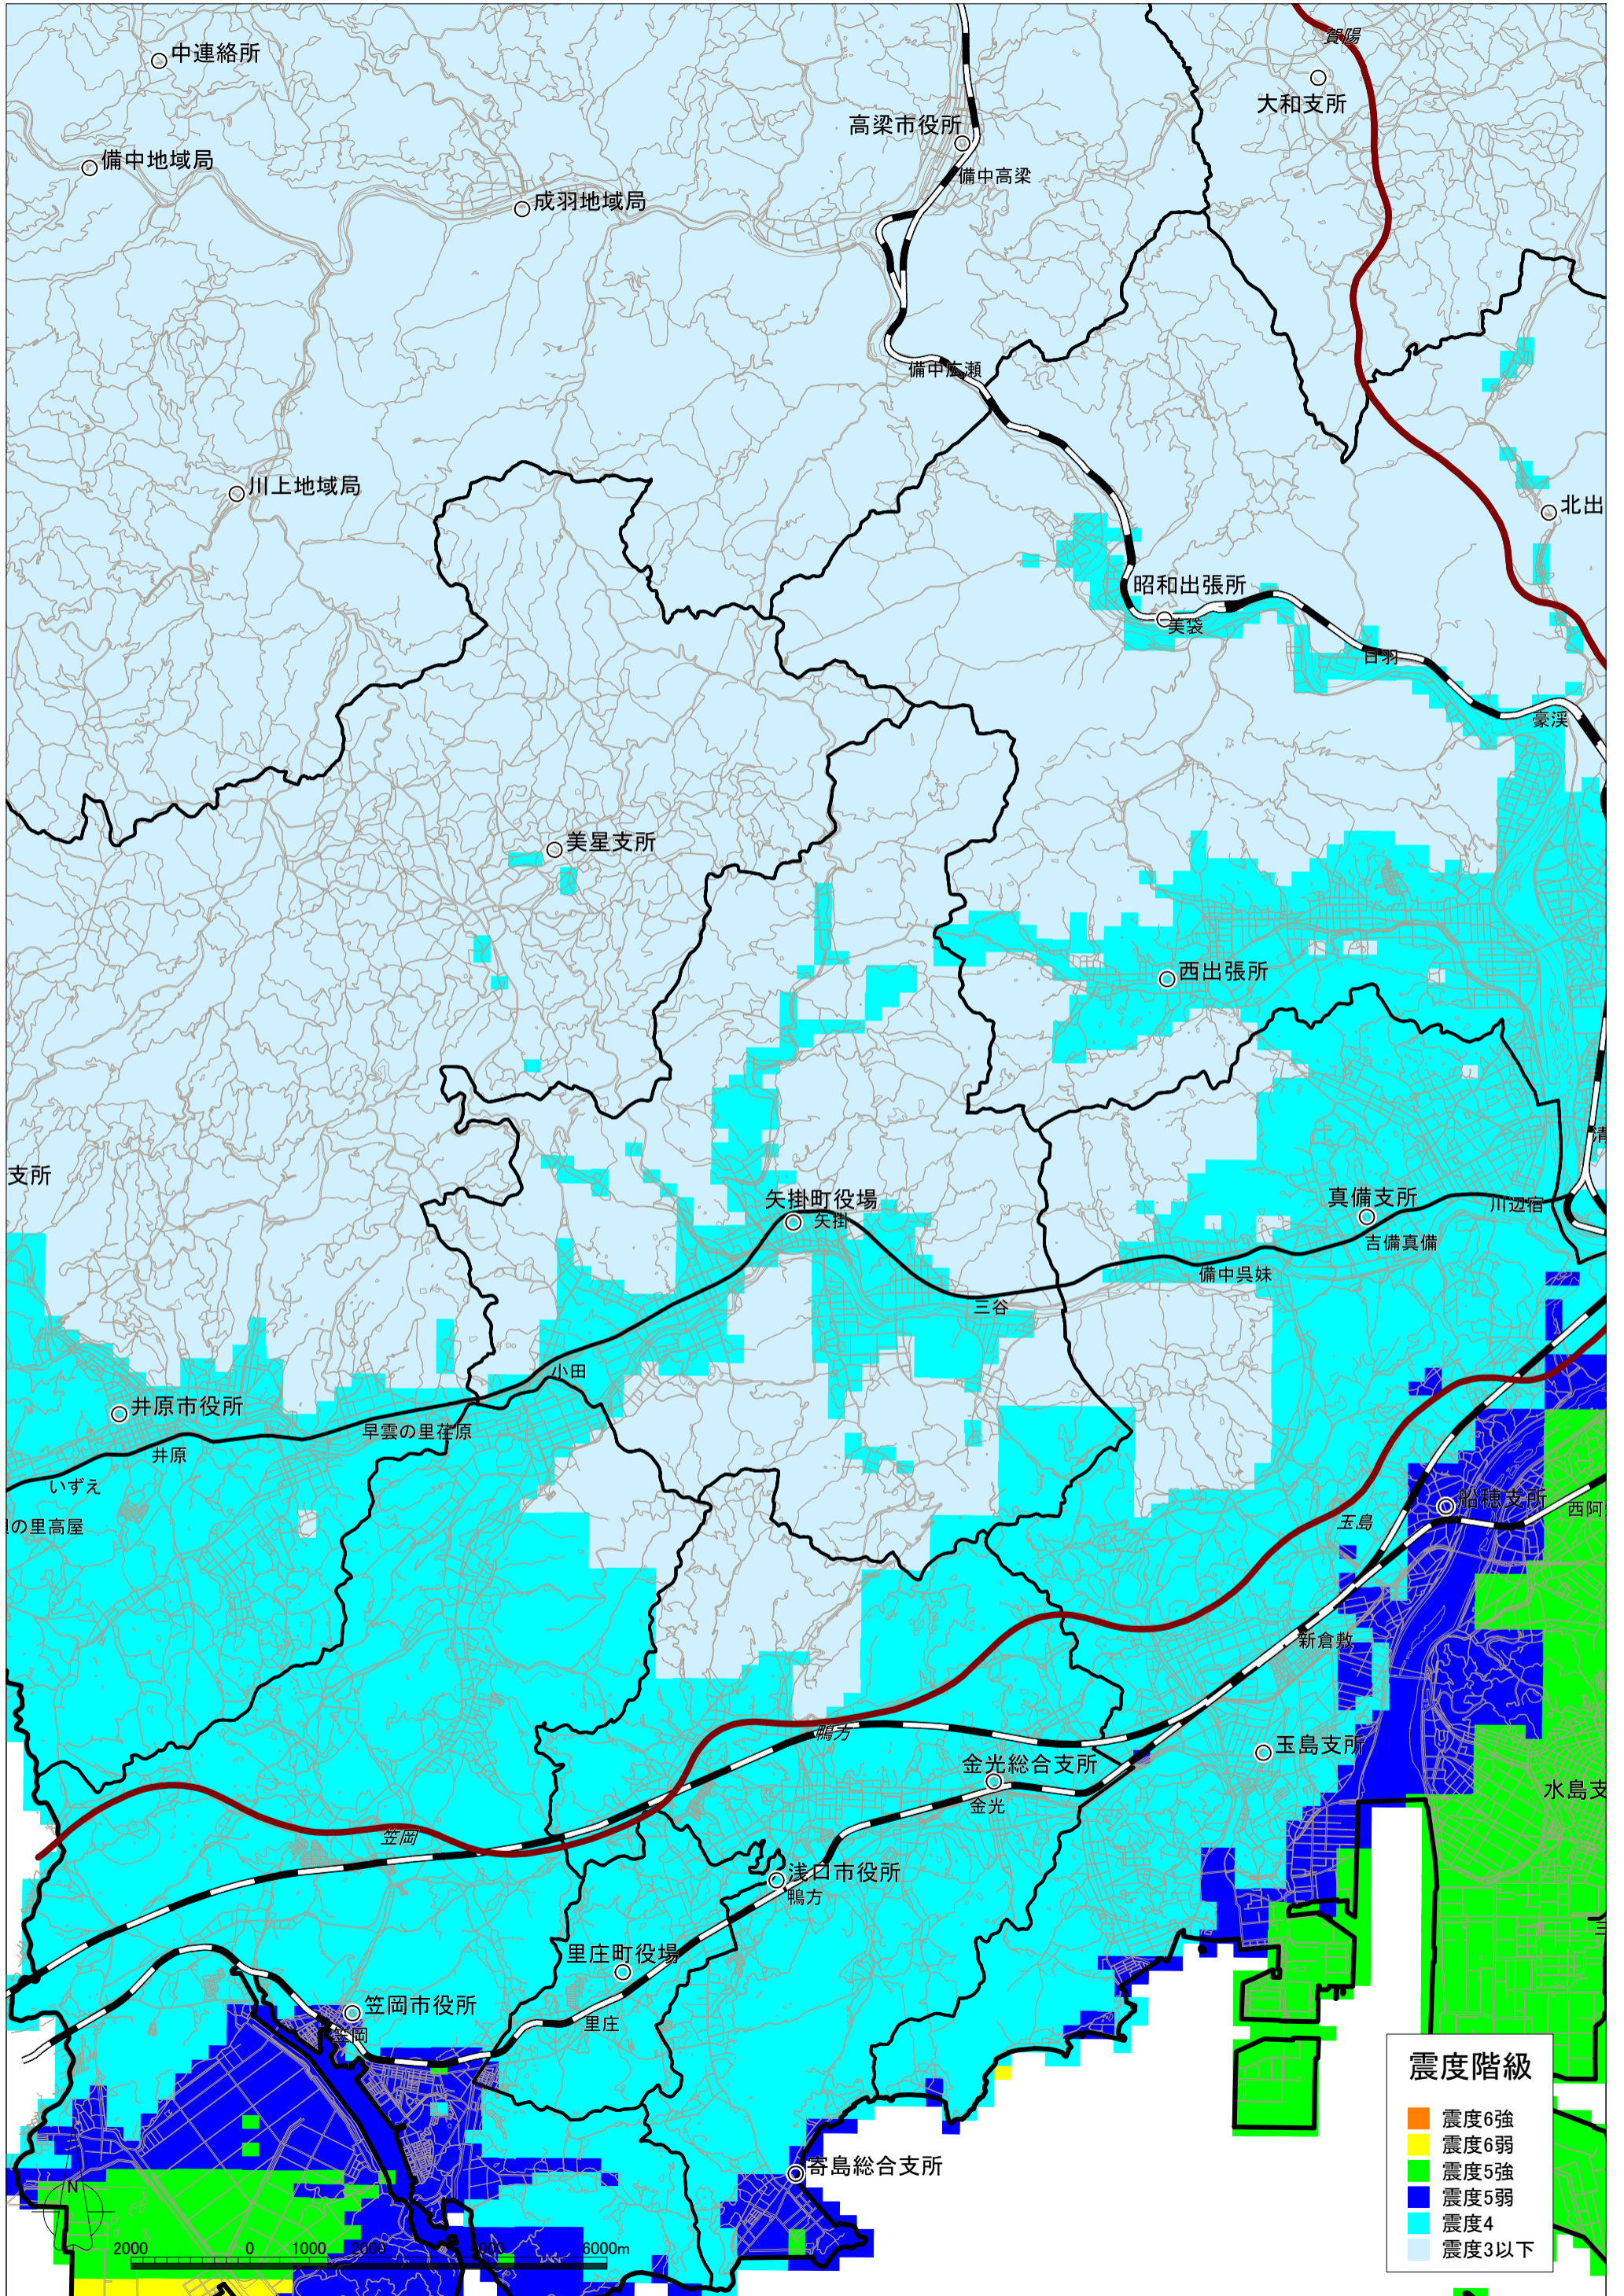

中央構造線断層帯(讃岐山脈南縁-石鎚山脈北縁東部)の地震による震度分布図【岡山県想定】 矢掛町

中央構造線断層帯(讃岐山脈南縁-石鎚山脈北縁東部)の地震による液状化危険度分布図【岡山県想定】 矢掛町