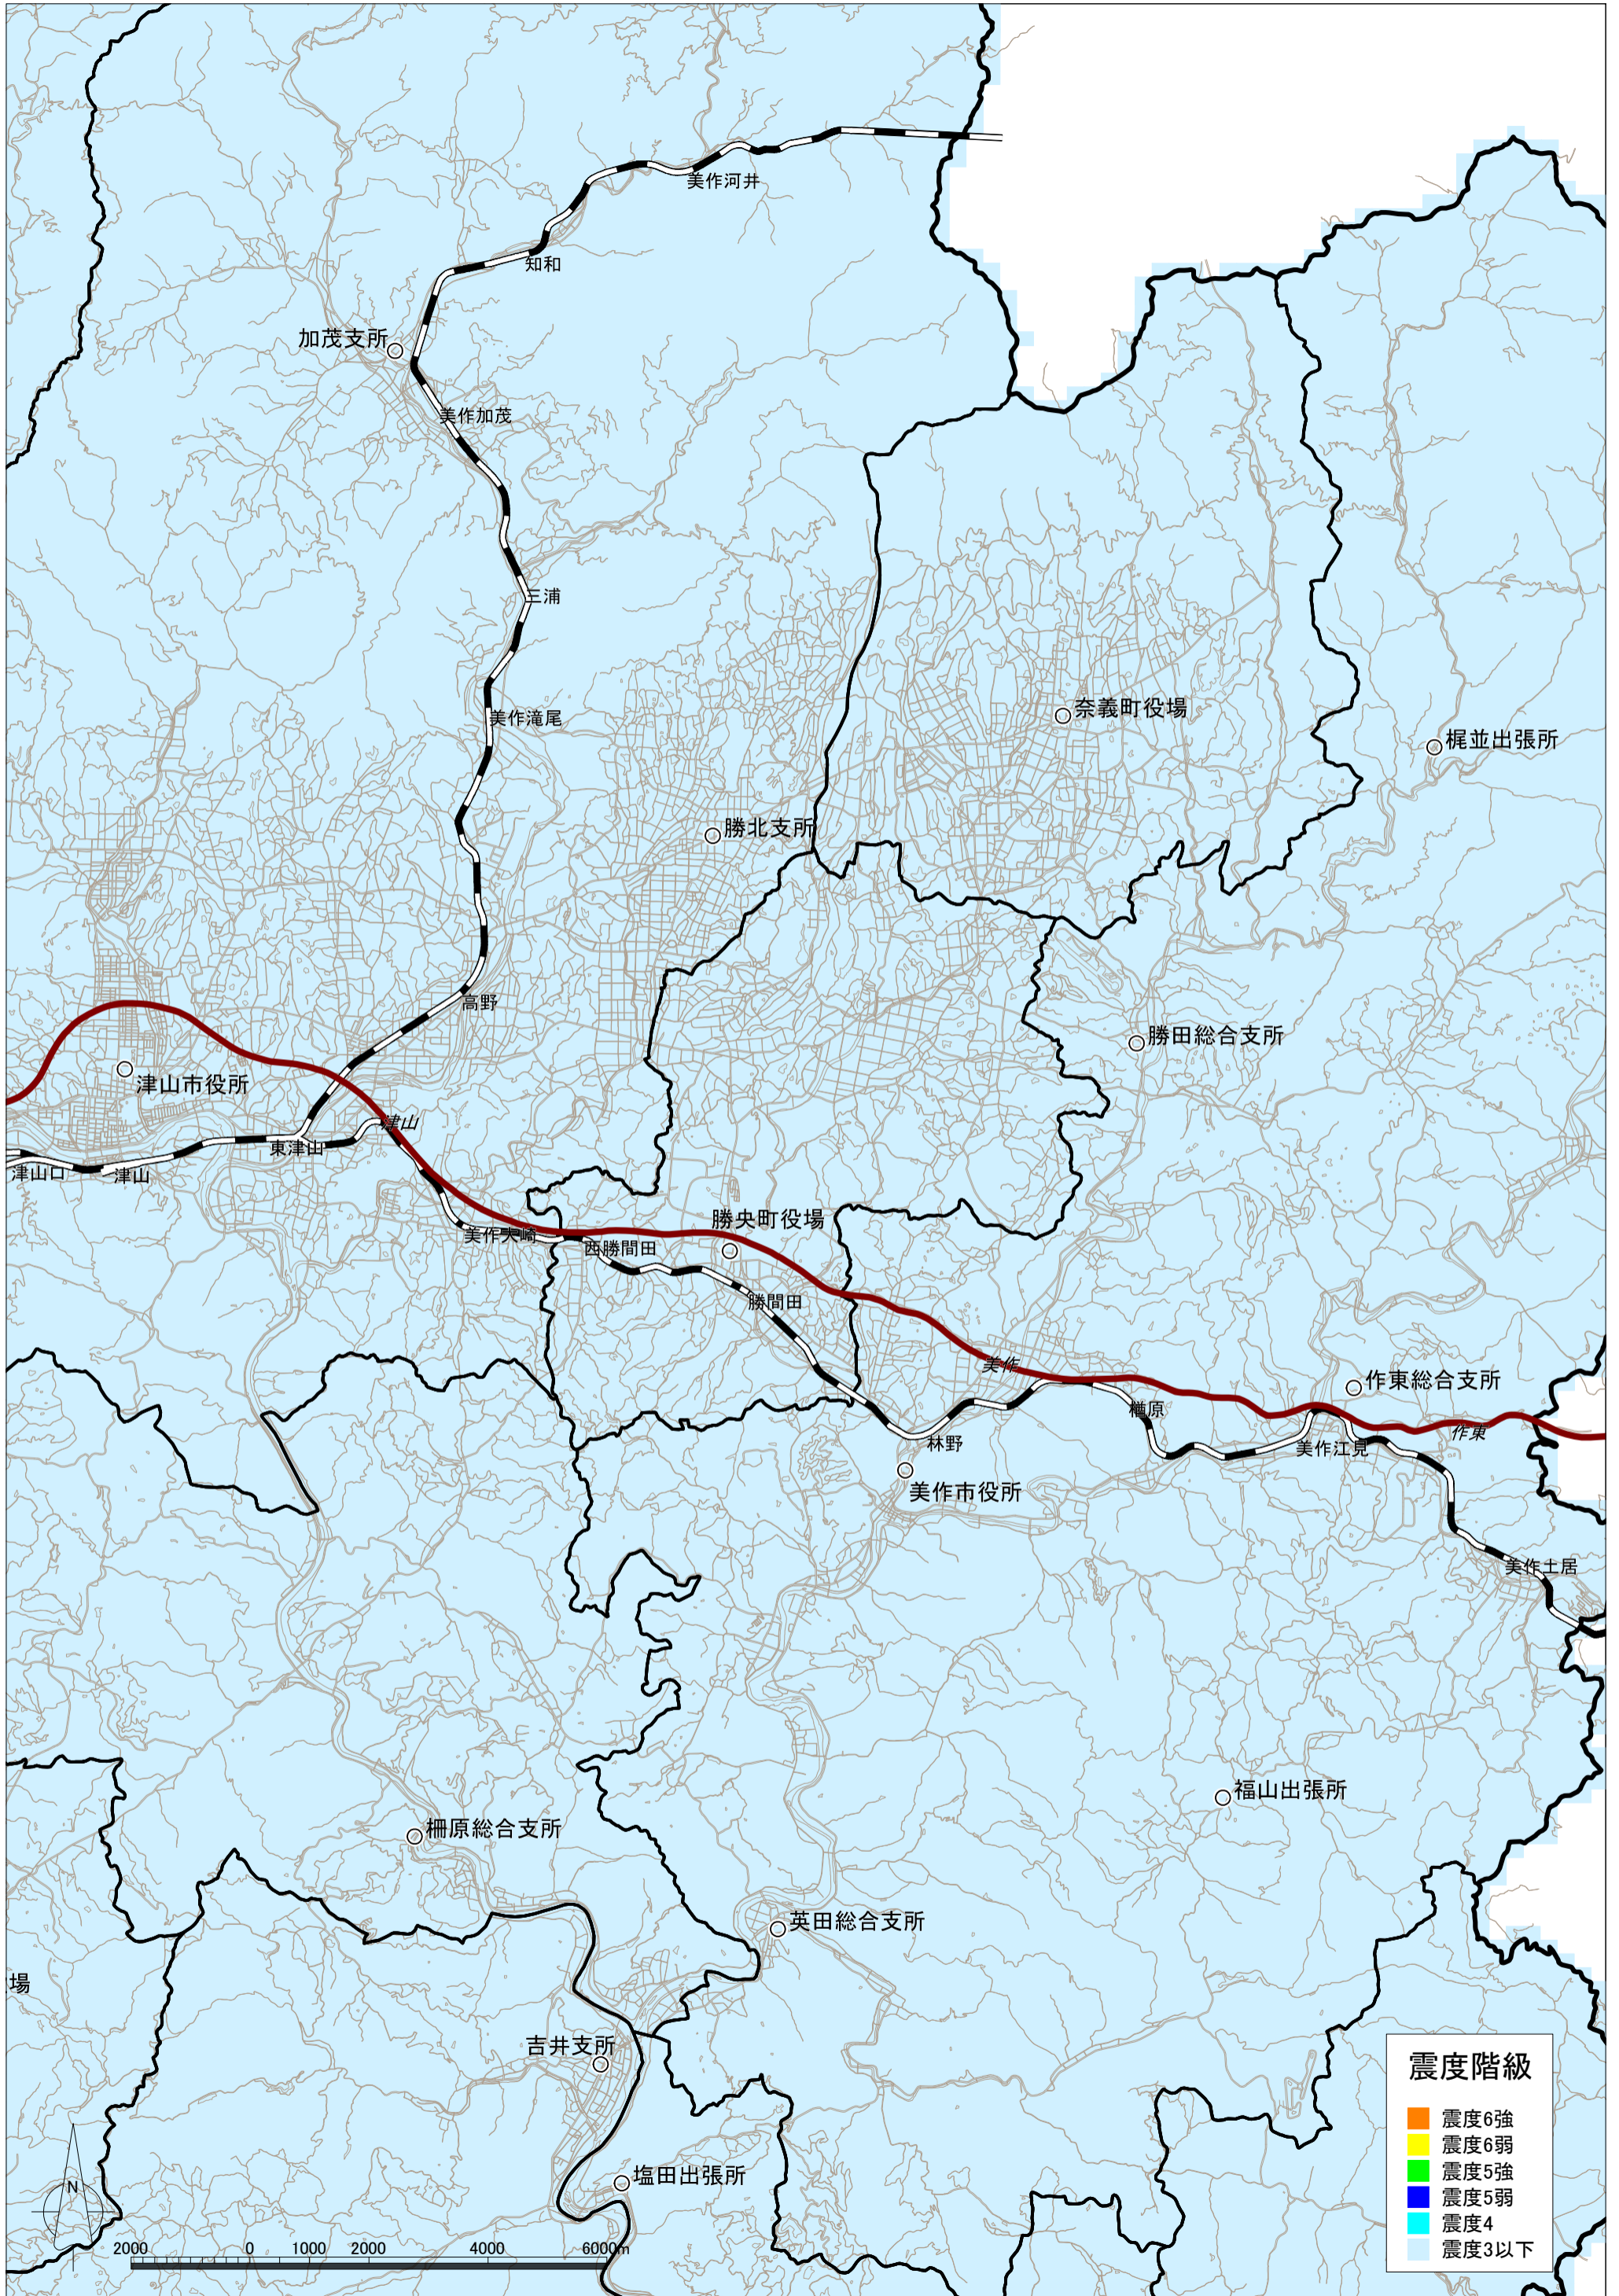

中央構造線断層帯(讃岐山脈南縁-石鎚山脈北縁東部)の地震による震度分布図【岡山県想定】 勝央町

中央構造線断層帯(讃岐山脈南縁-石鎚山脈北縁東部)の地震による液状化危険度分布図【岡山県想定】 勝央町