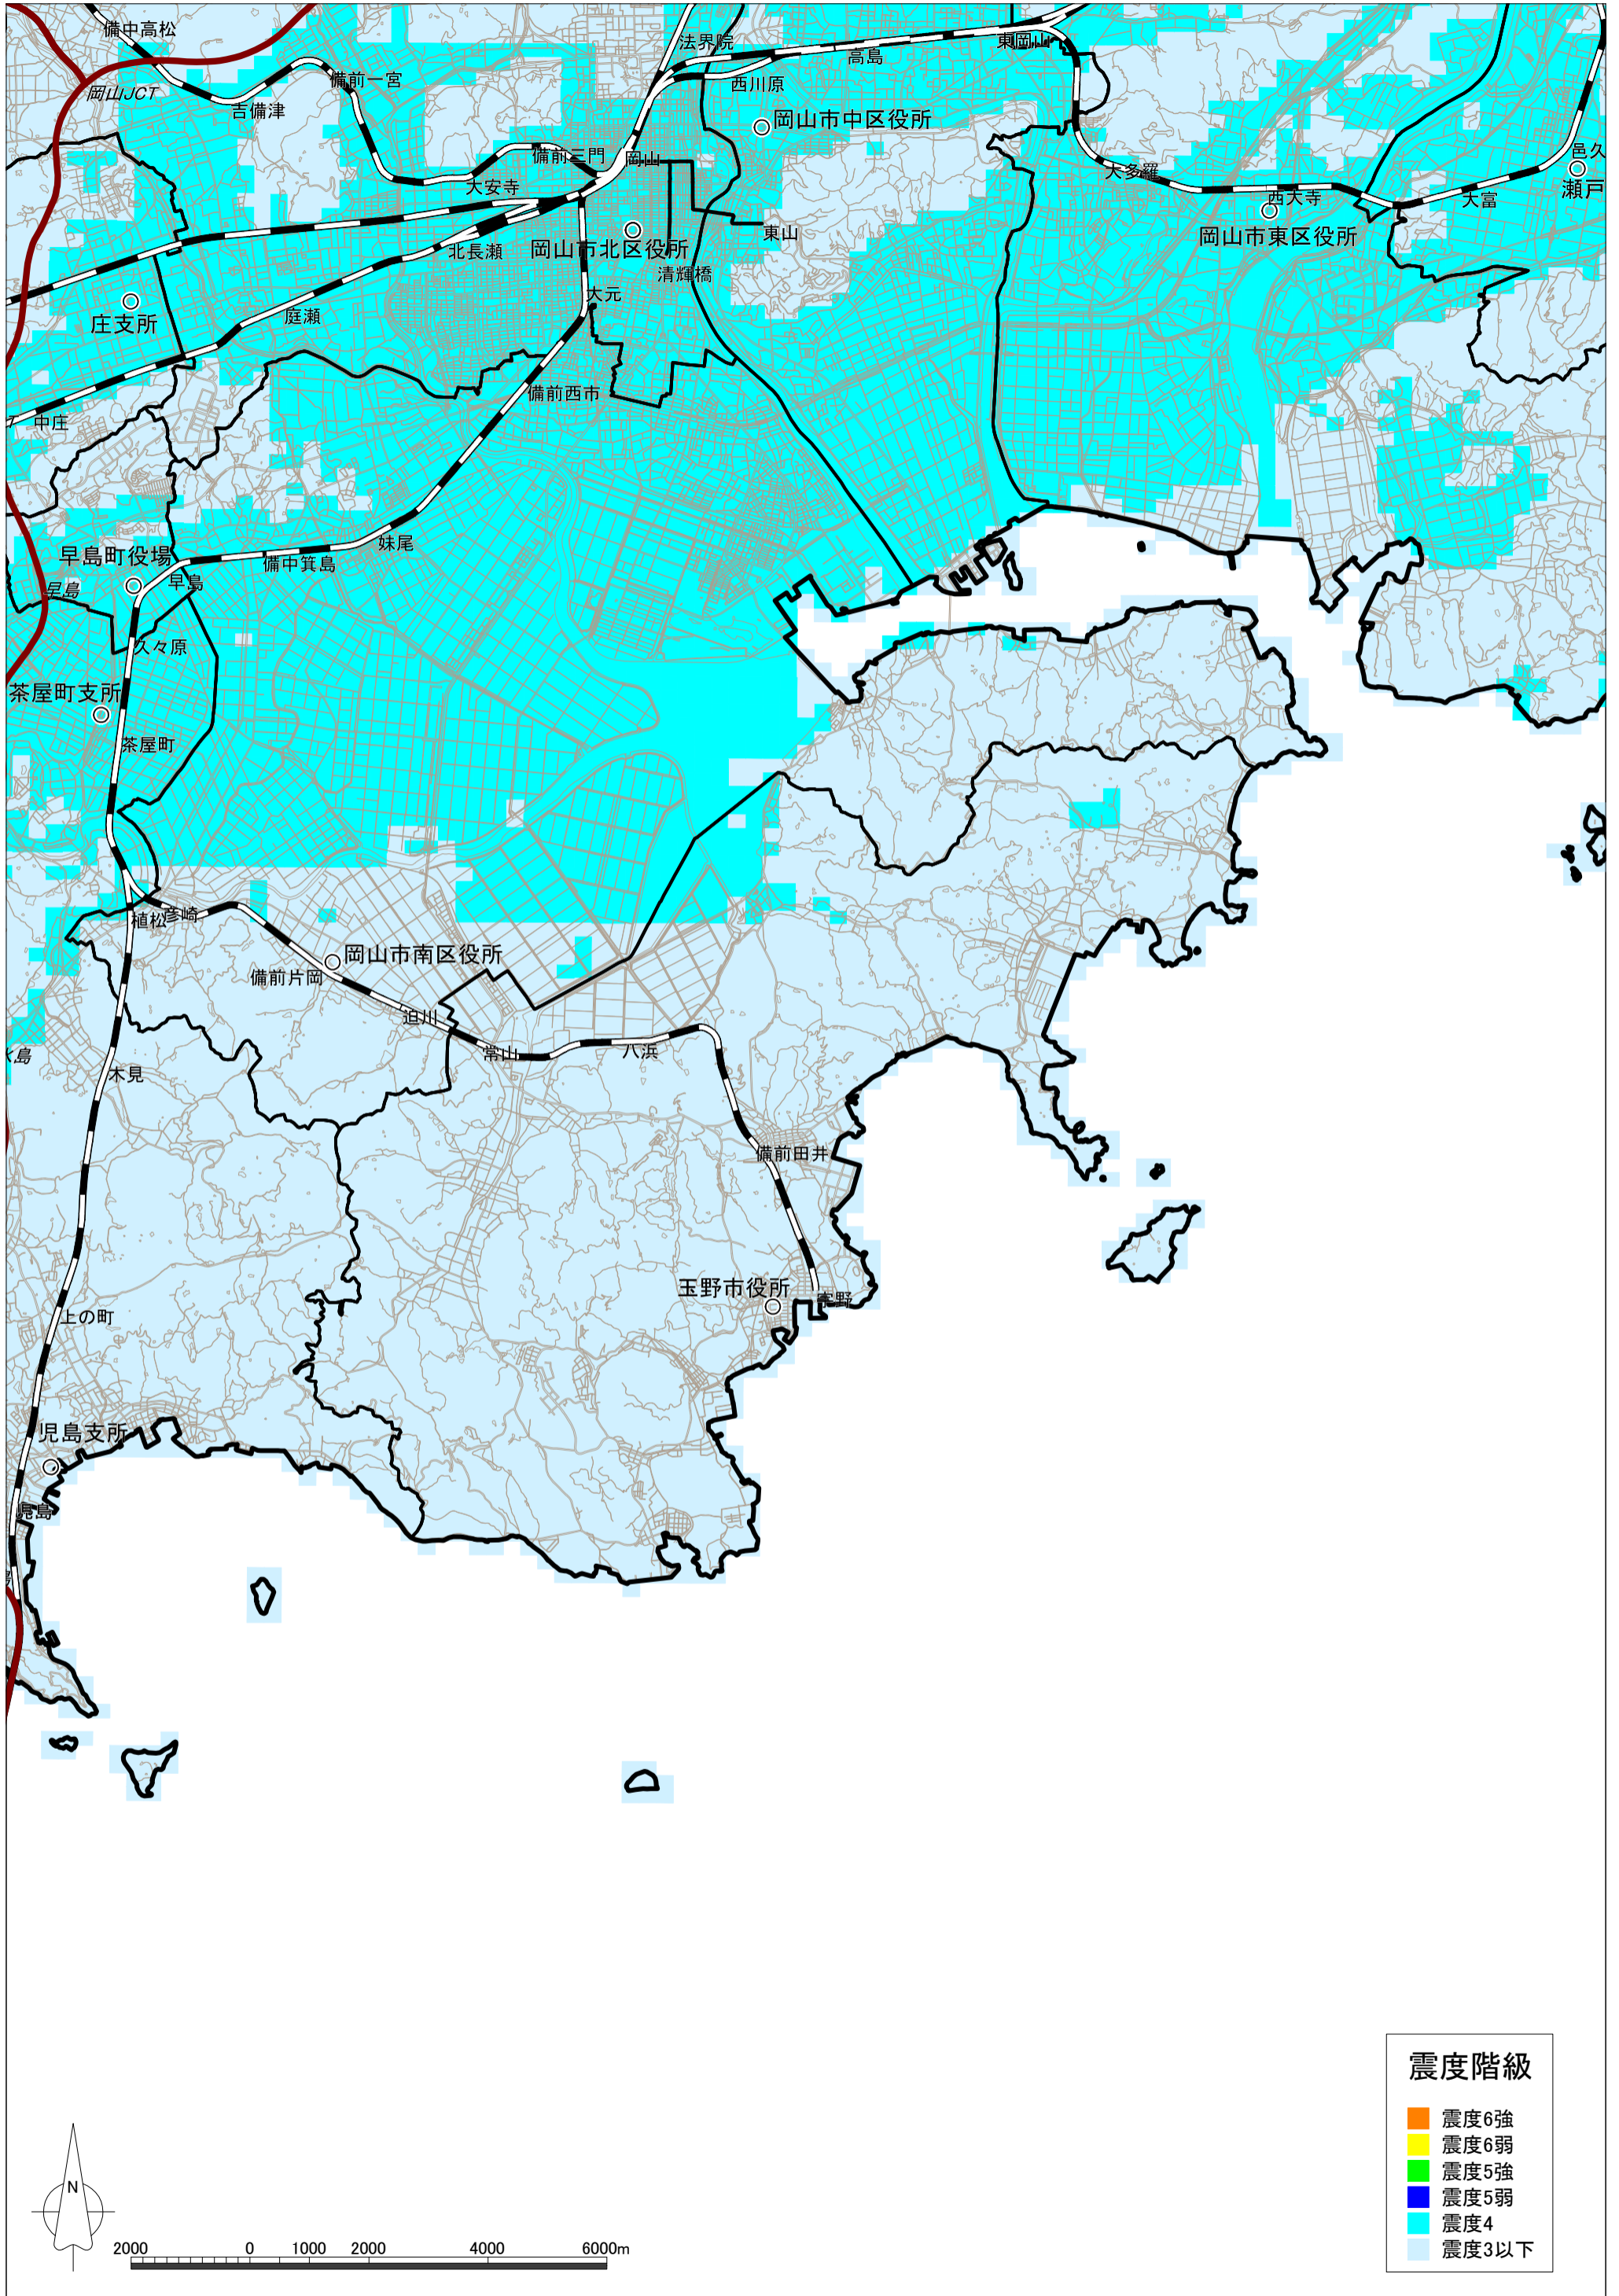

倉吉南方の推定断層の地震による震度分布図【岡山県想定】 玉野市

倉吉南方の推定断層の地震による液状化危険度分布図【岡山県想定】 玉野市