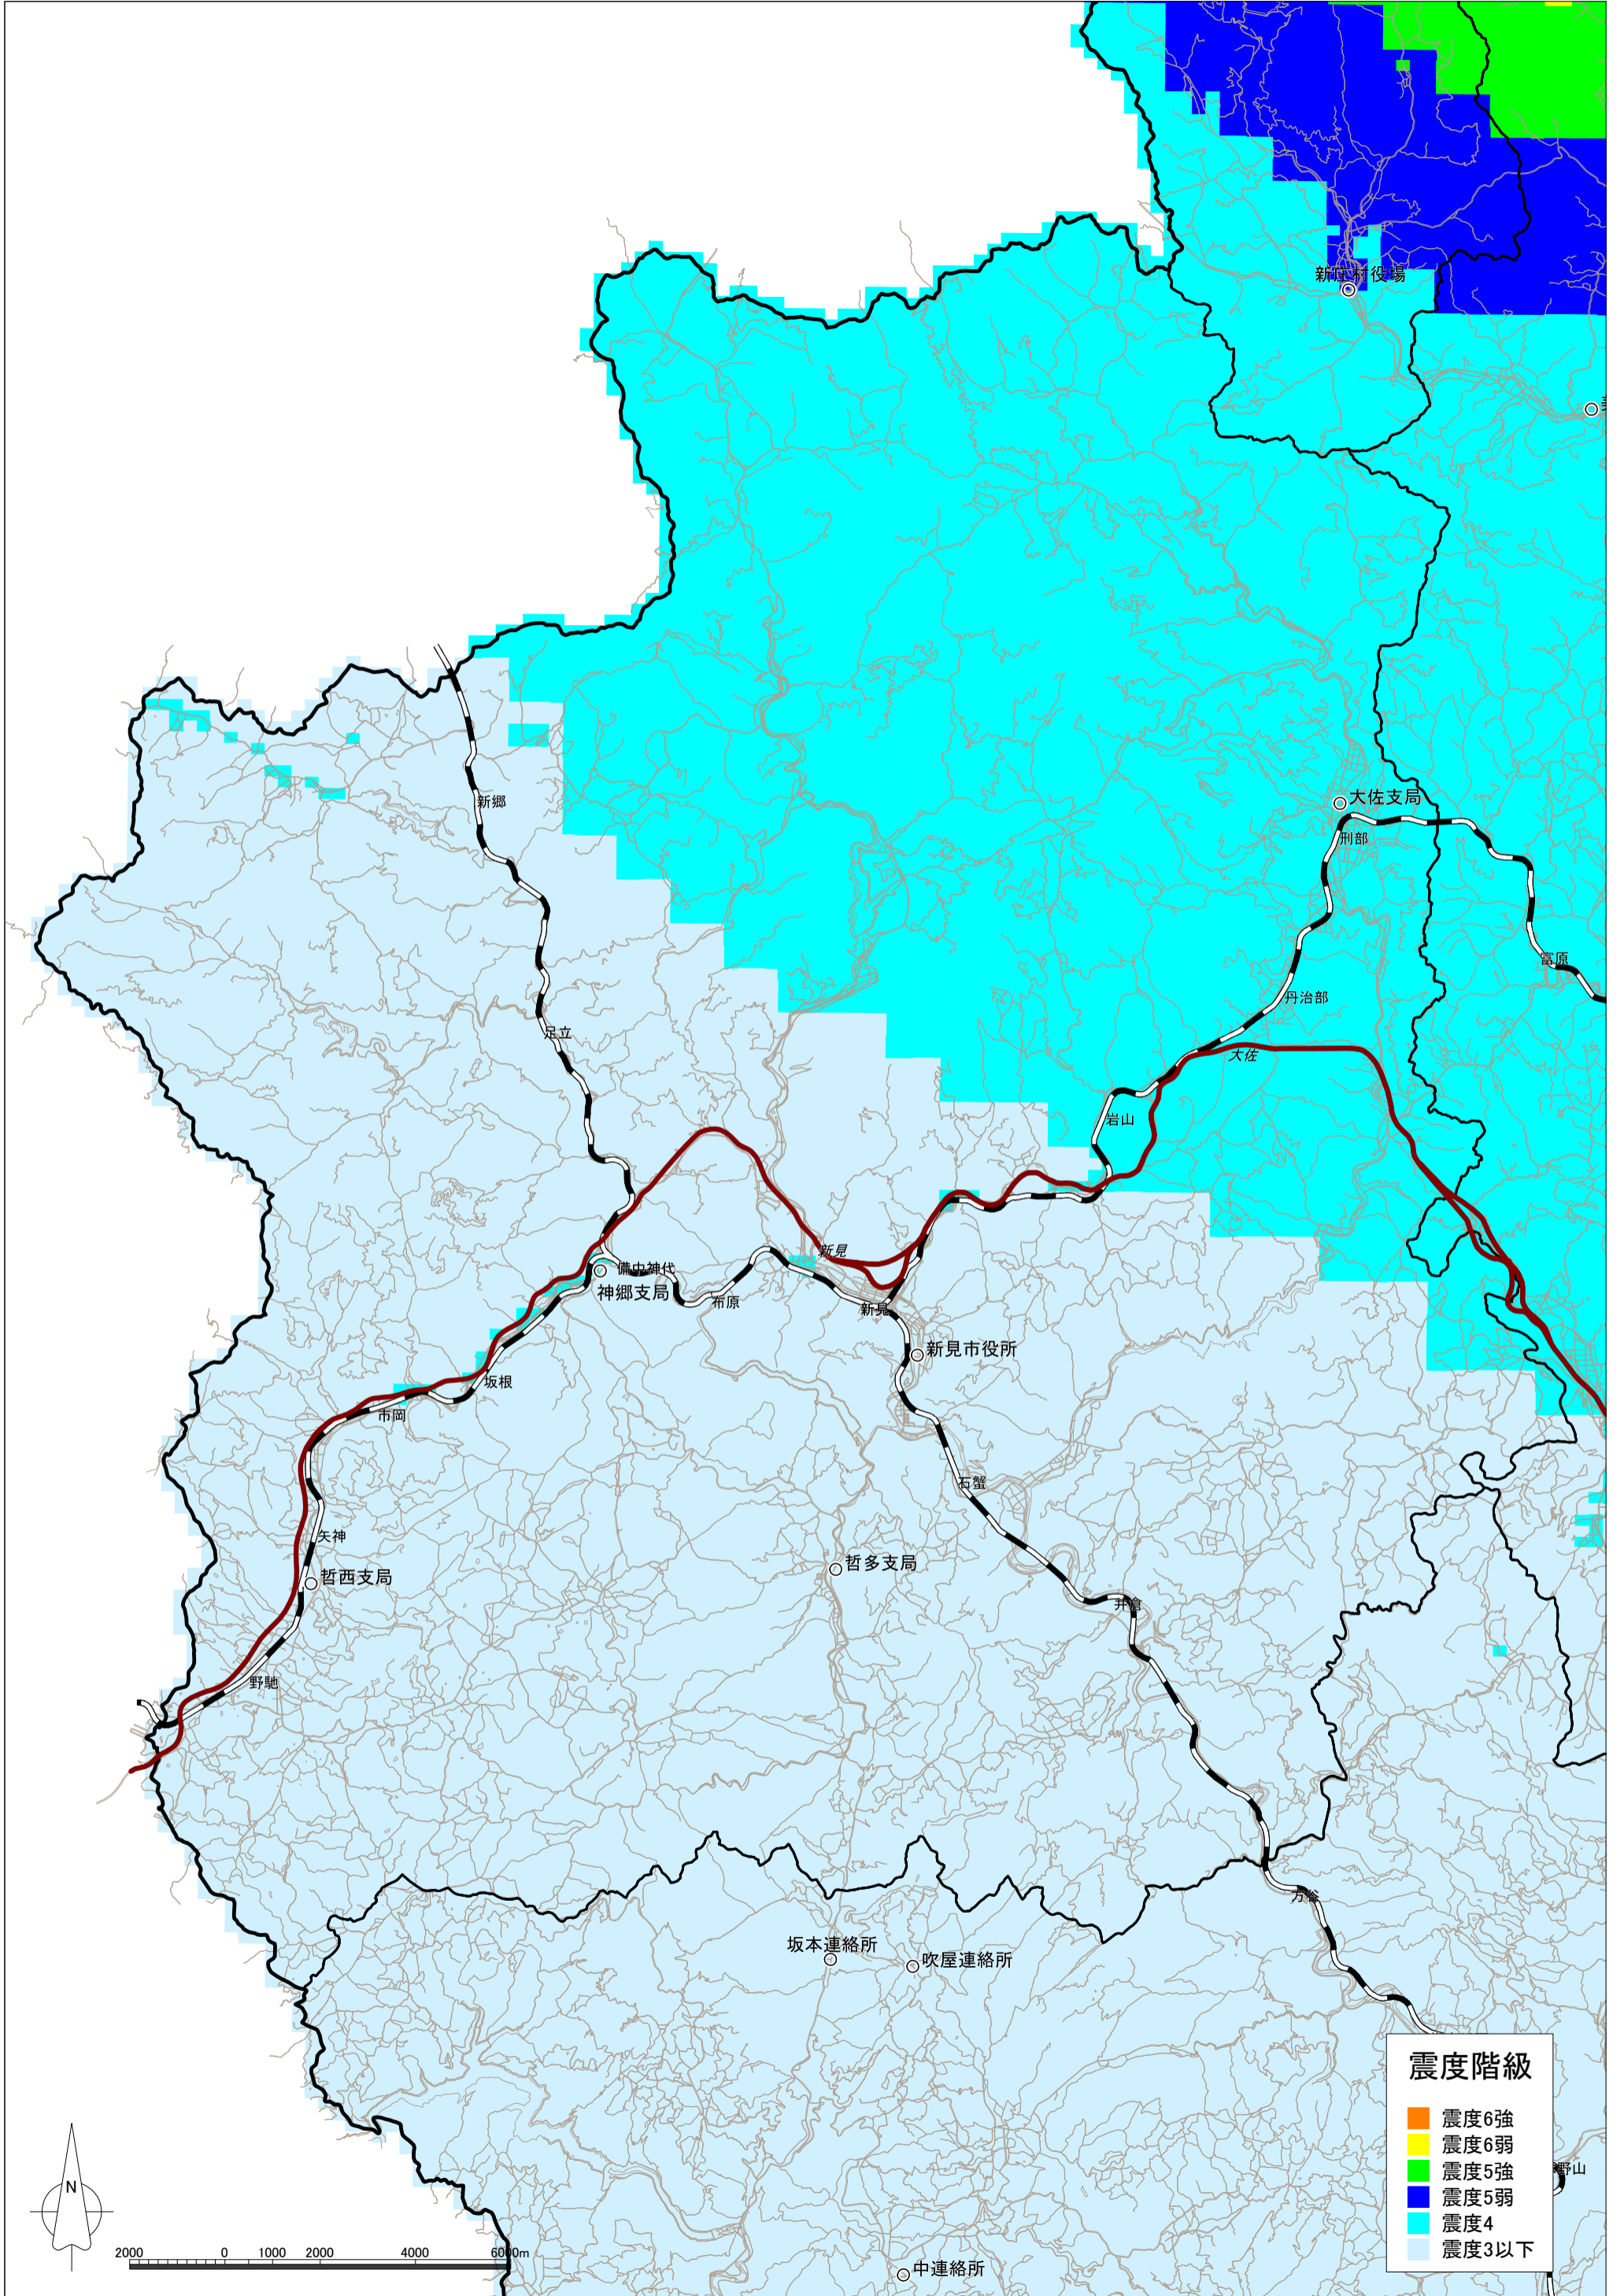

倉吉南方の推定断層の地震による震度分布図【岡山県想定】 新見市

倉吉南方の推定断層の地震による液状化危険度分布図【岡山県想定】 新見市