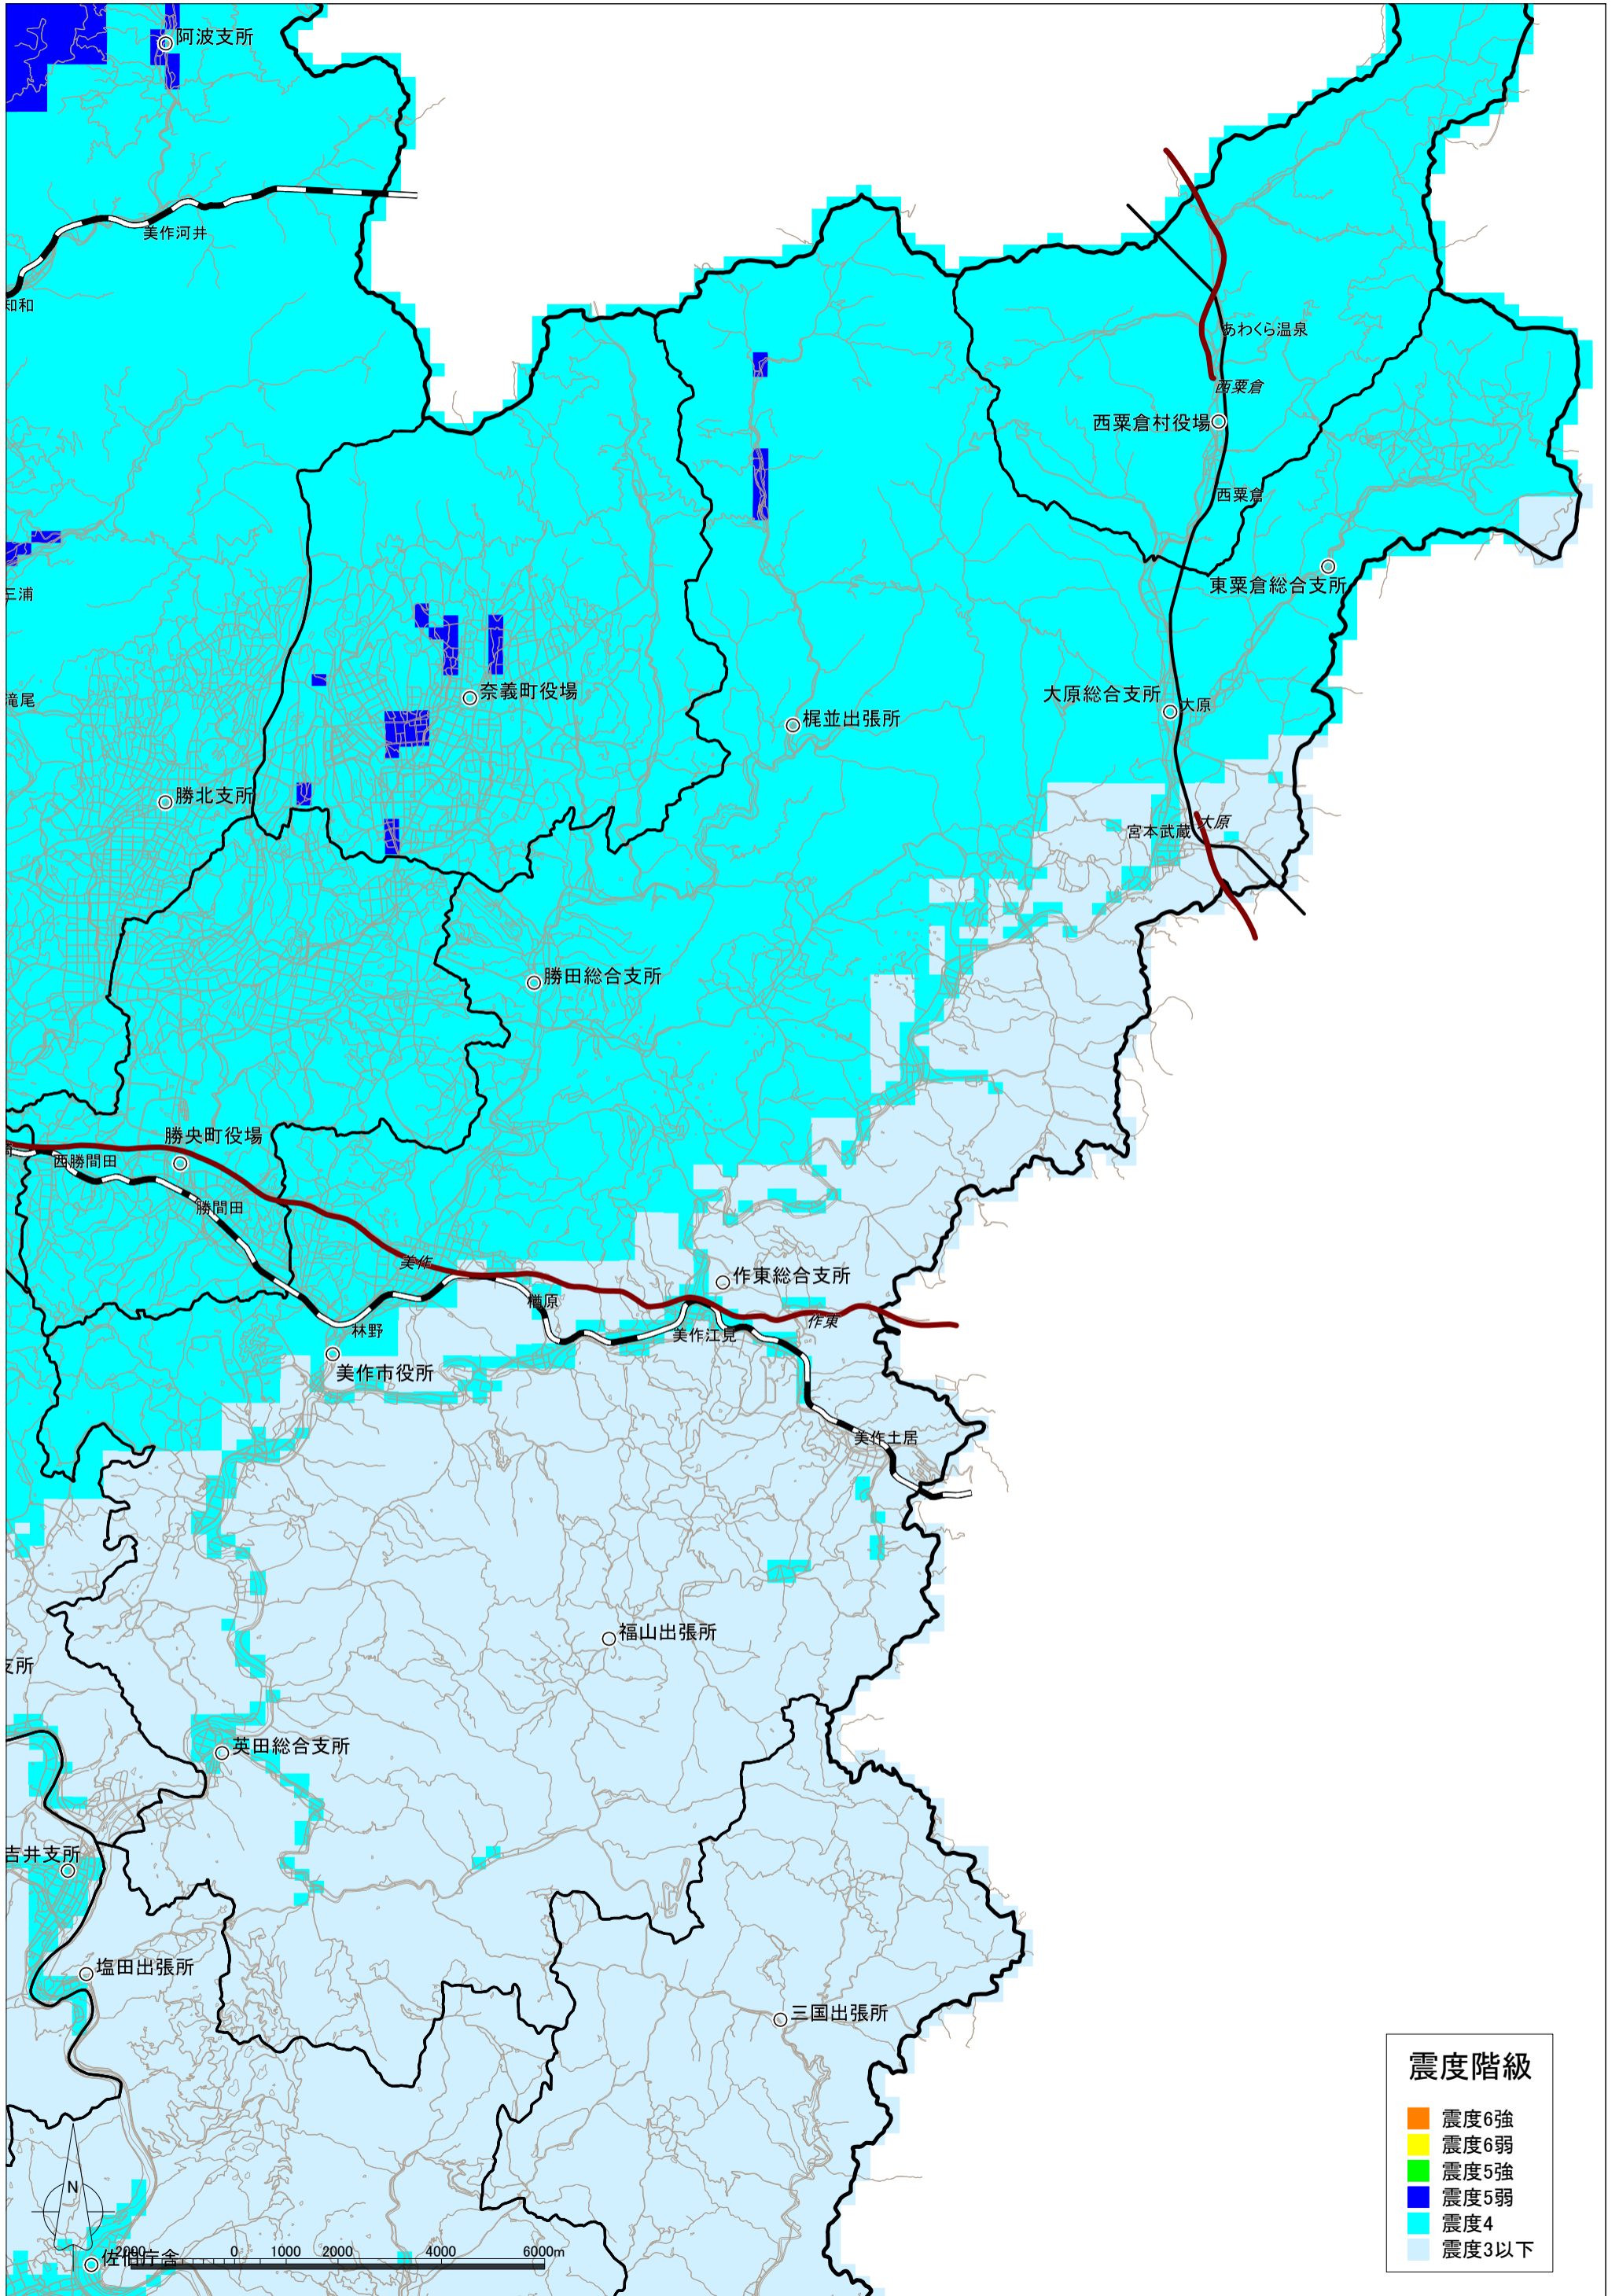

倉吉南方の推定断層の地震による震度分布図【岡山県想定】 美作市

倉吉南方の推定断層の地震による液状化危険度分布図【岡山県想定】 美作市