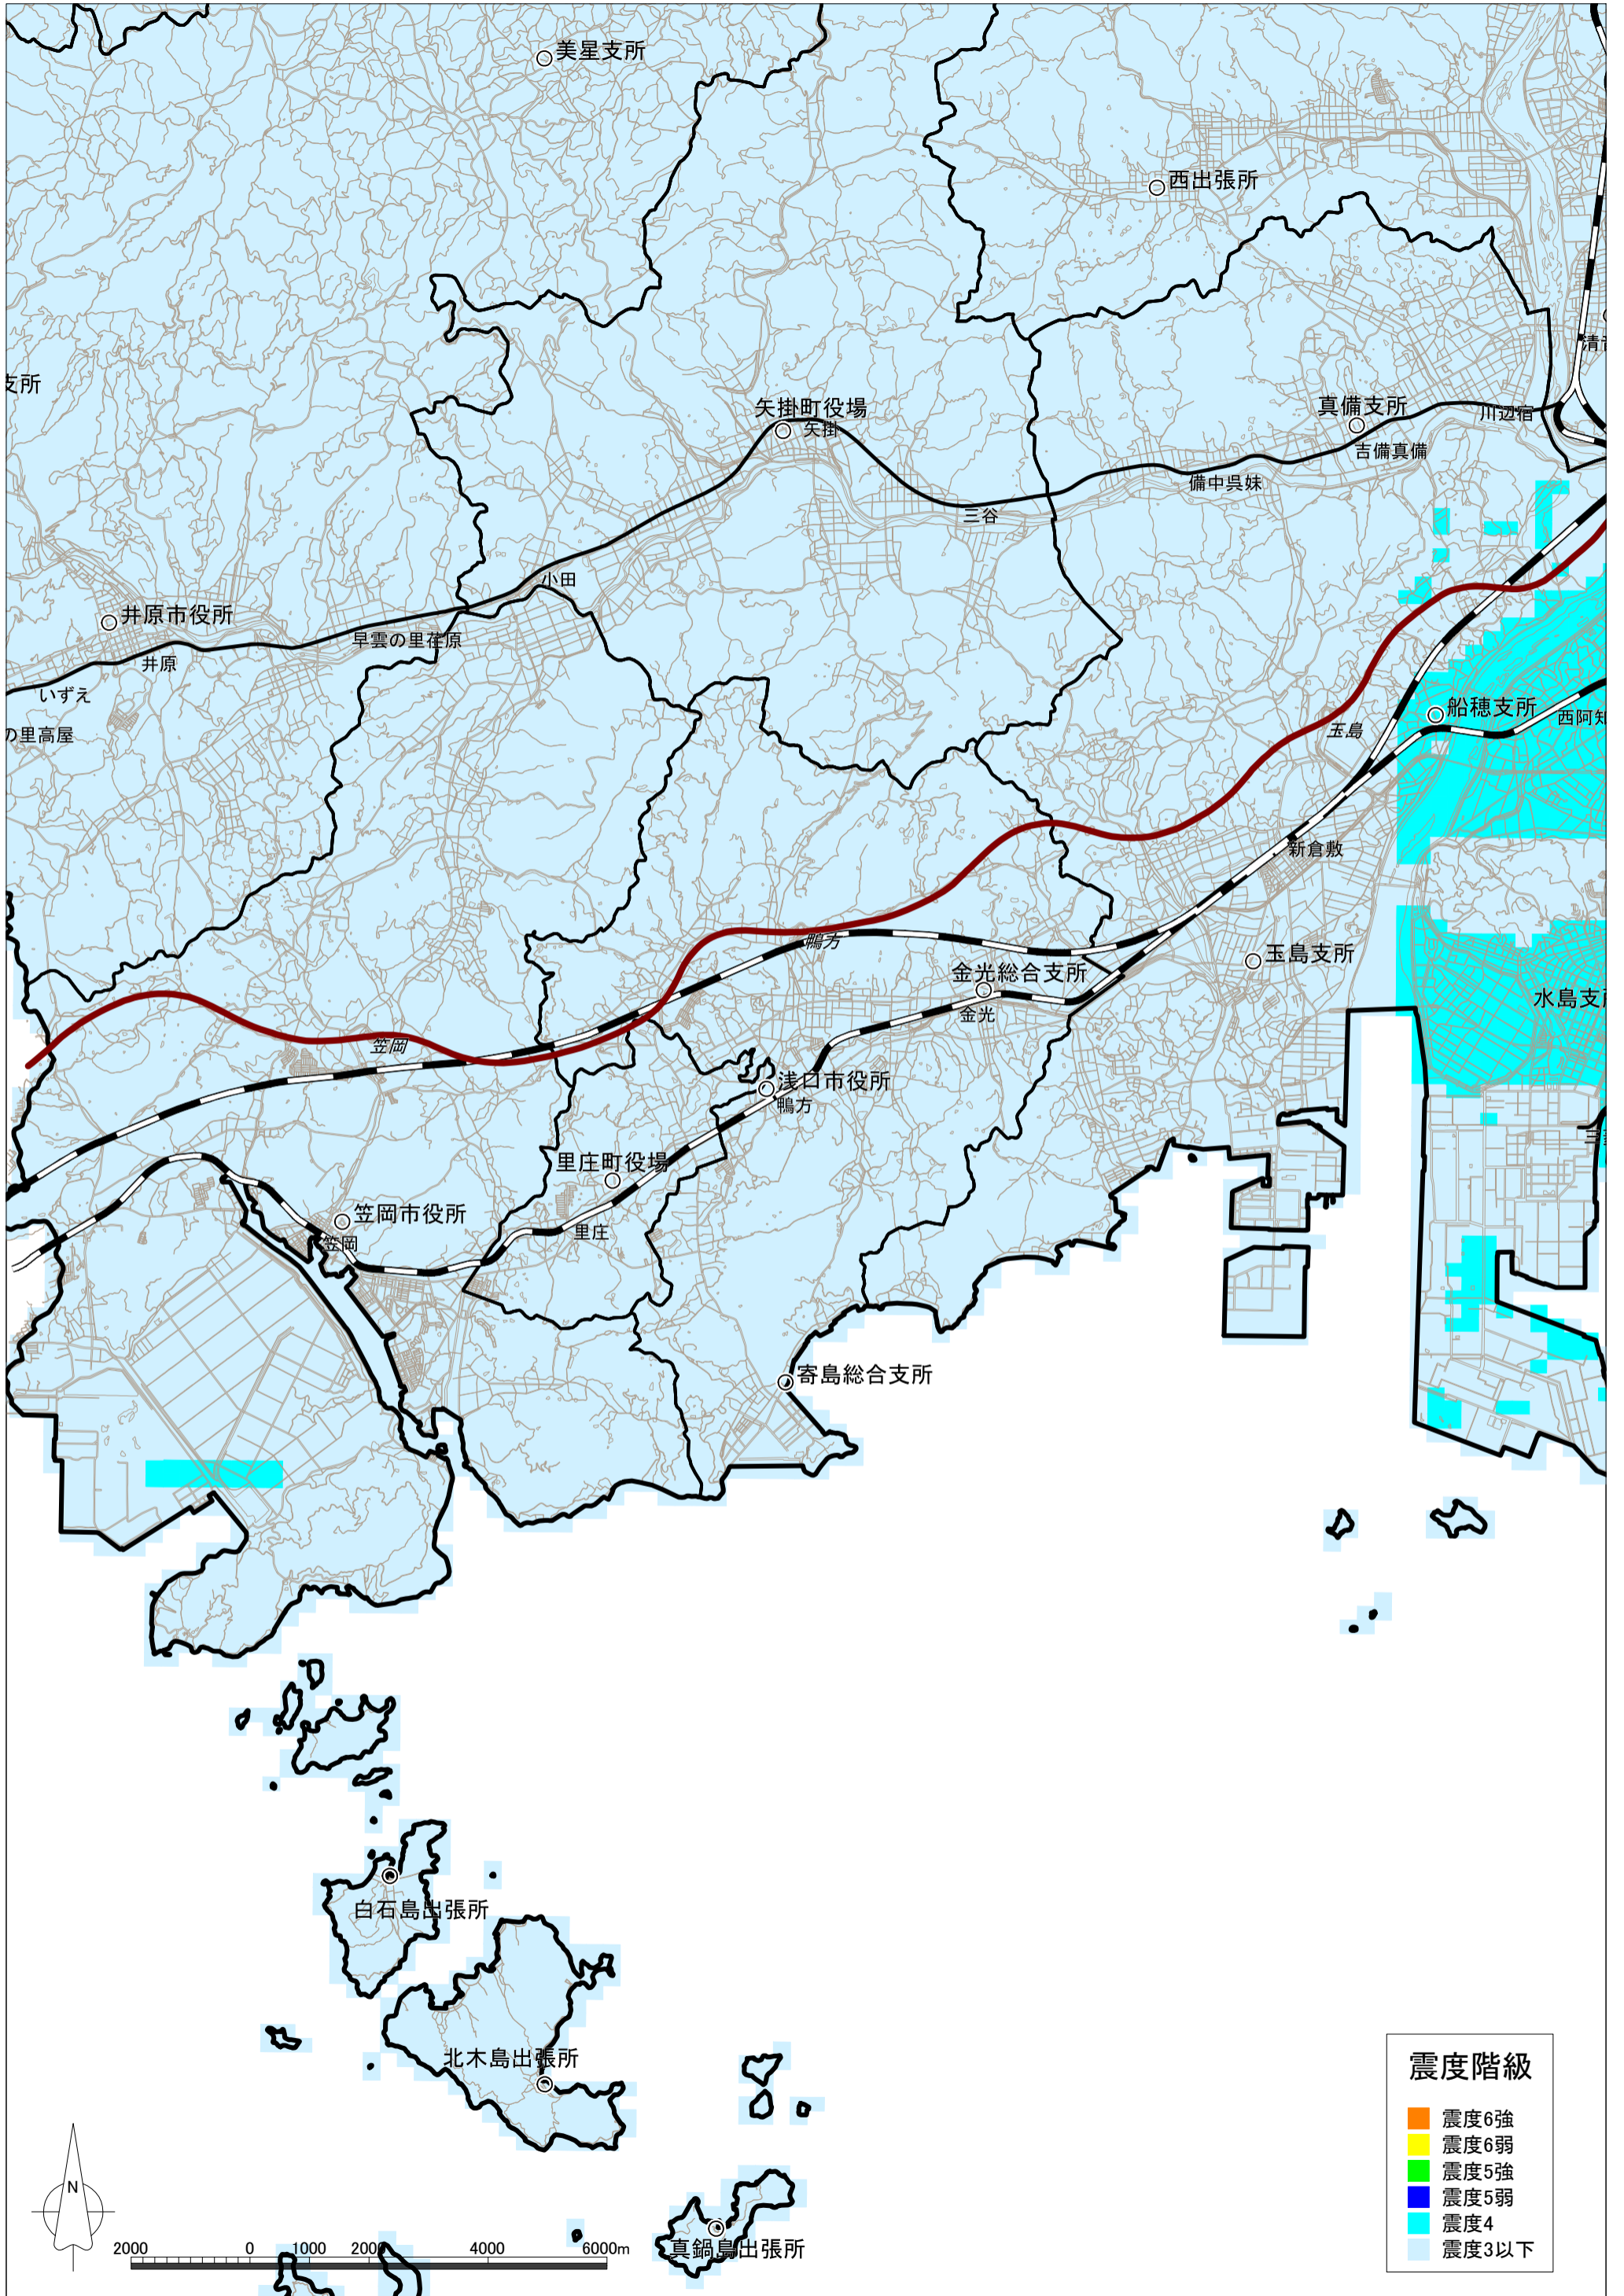

倉吉南方の推定断層の地震による震度分布図【岡山県想定】 浅口市

倉吉南方の推定断層の地震による液状化危険度分布図【岡山県想定】 浅口市