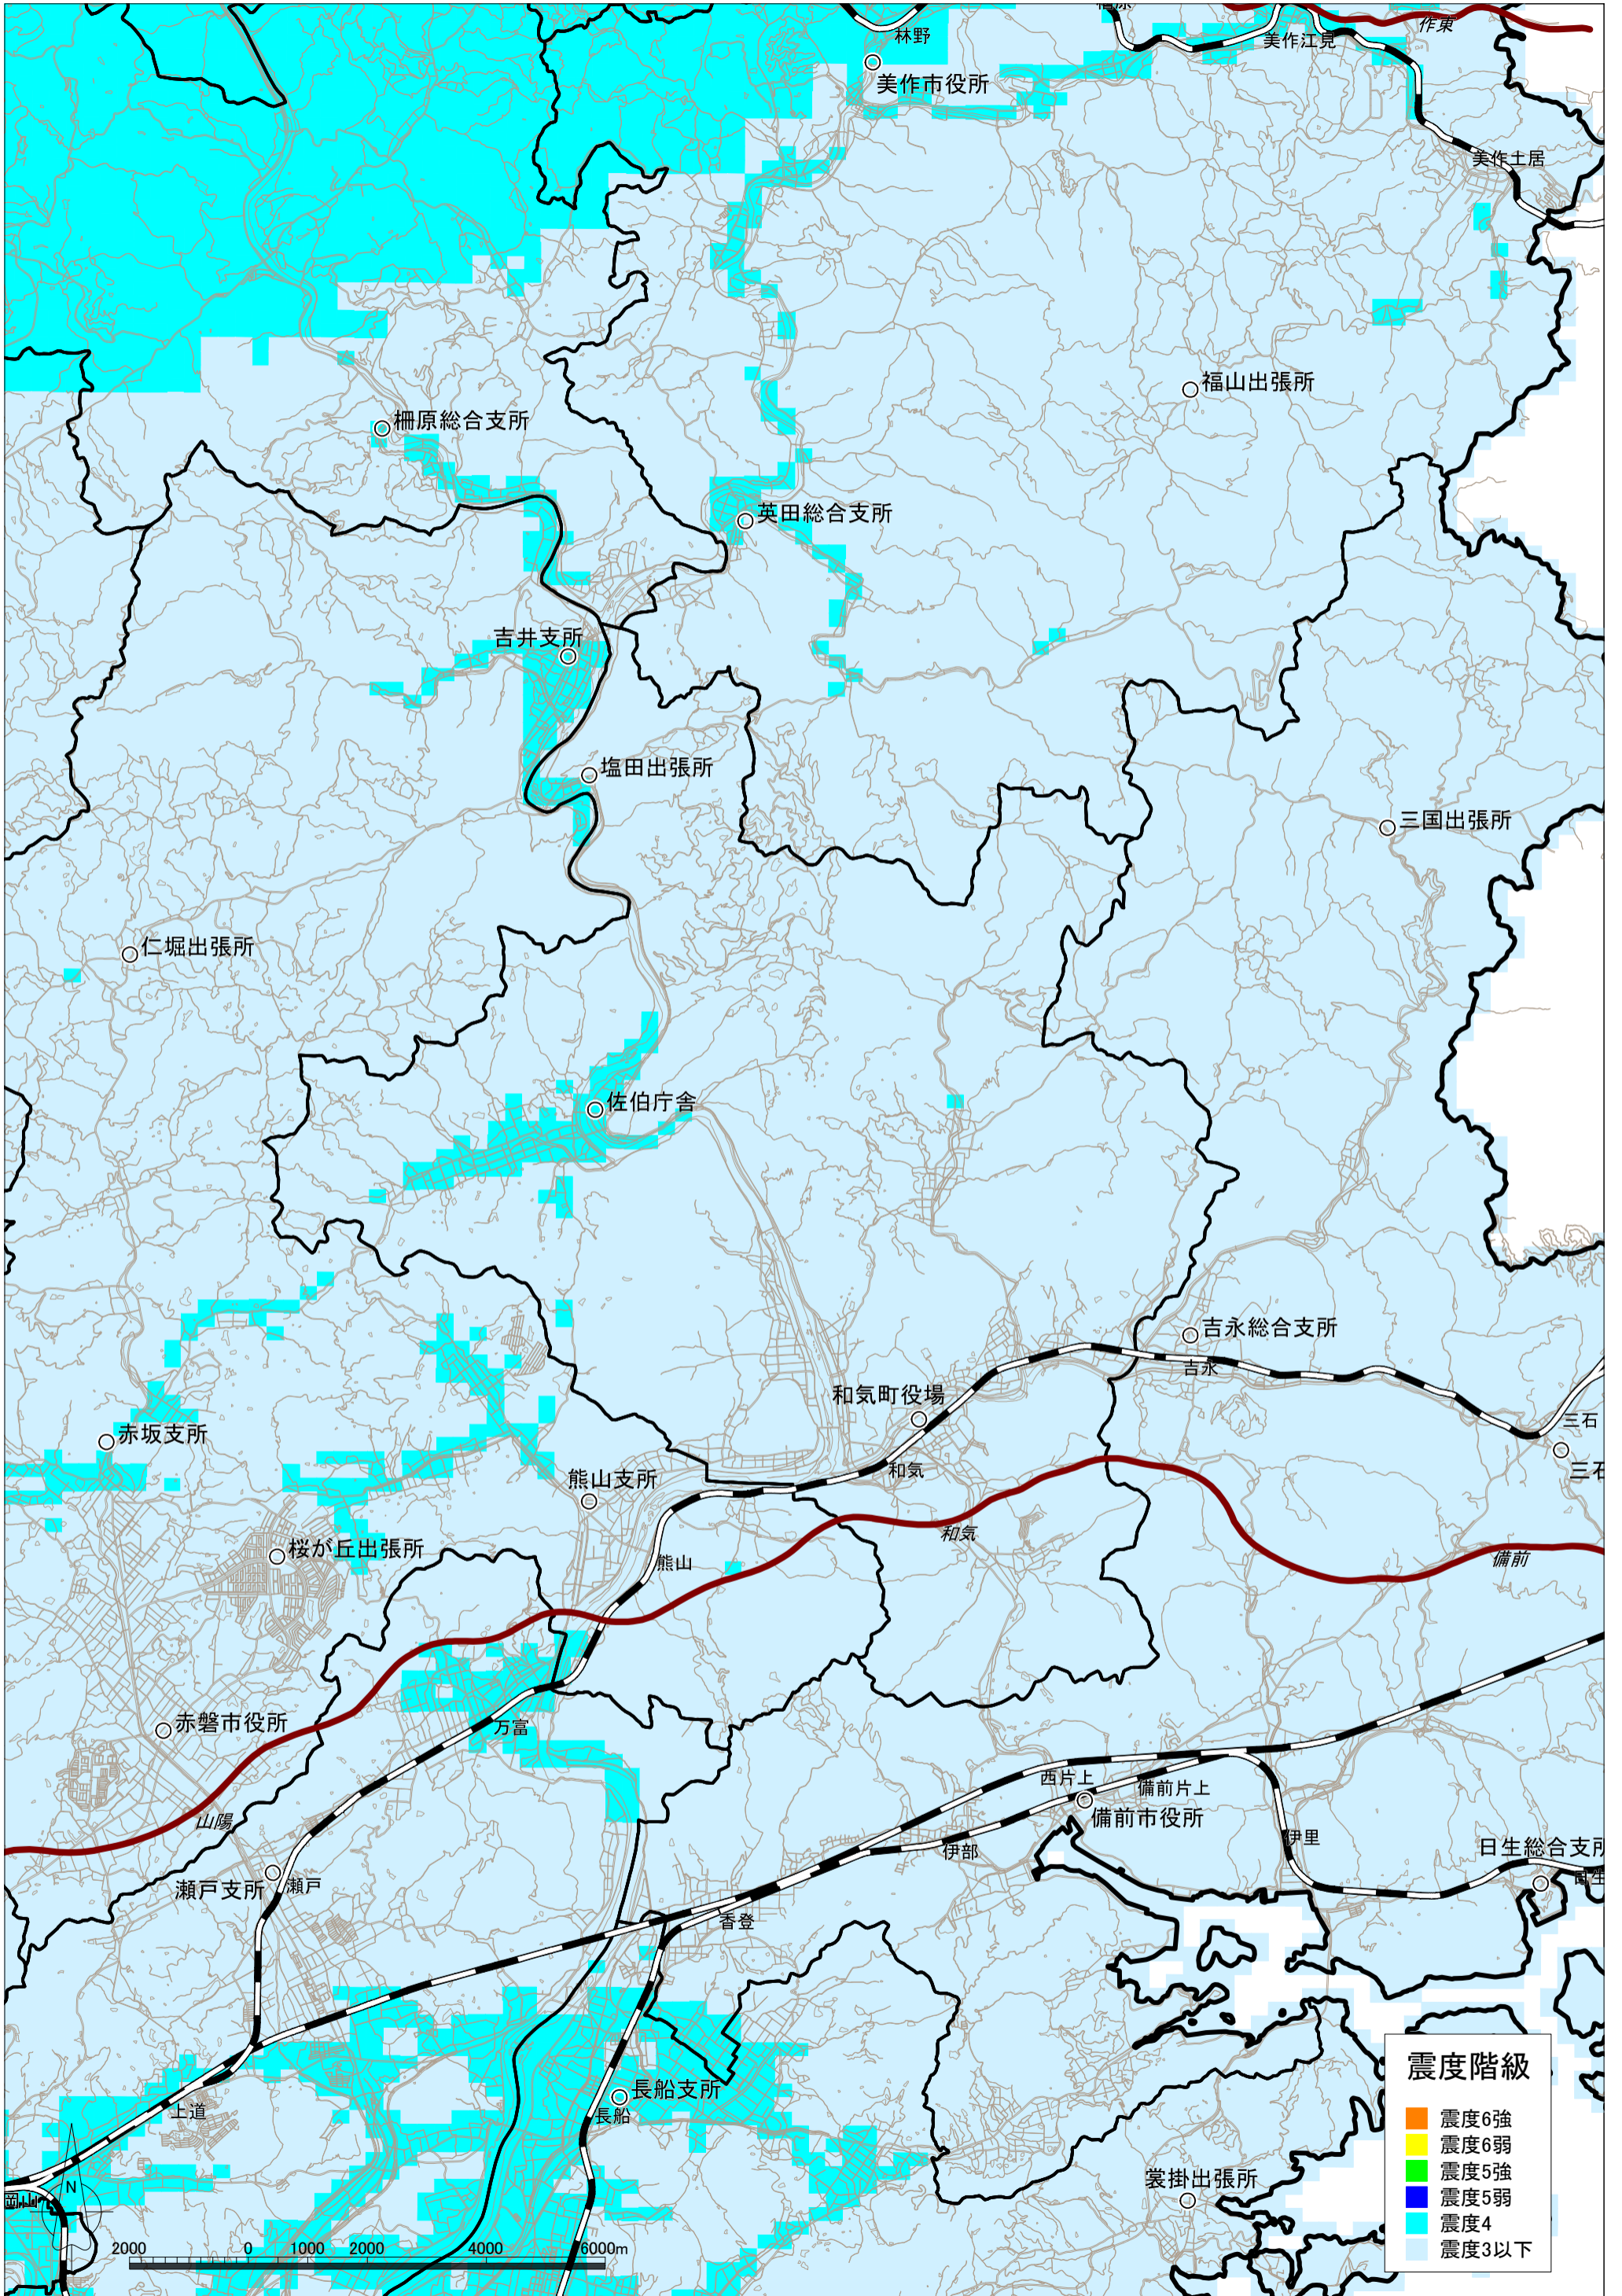

倉吉南方の推定断層の地震による震度分布図【岡山県想定】 和気町

倉吉南方の推定断層の地震による液状化危険度分布図【岡山県想定】 和気町