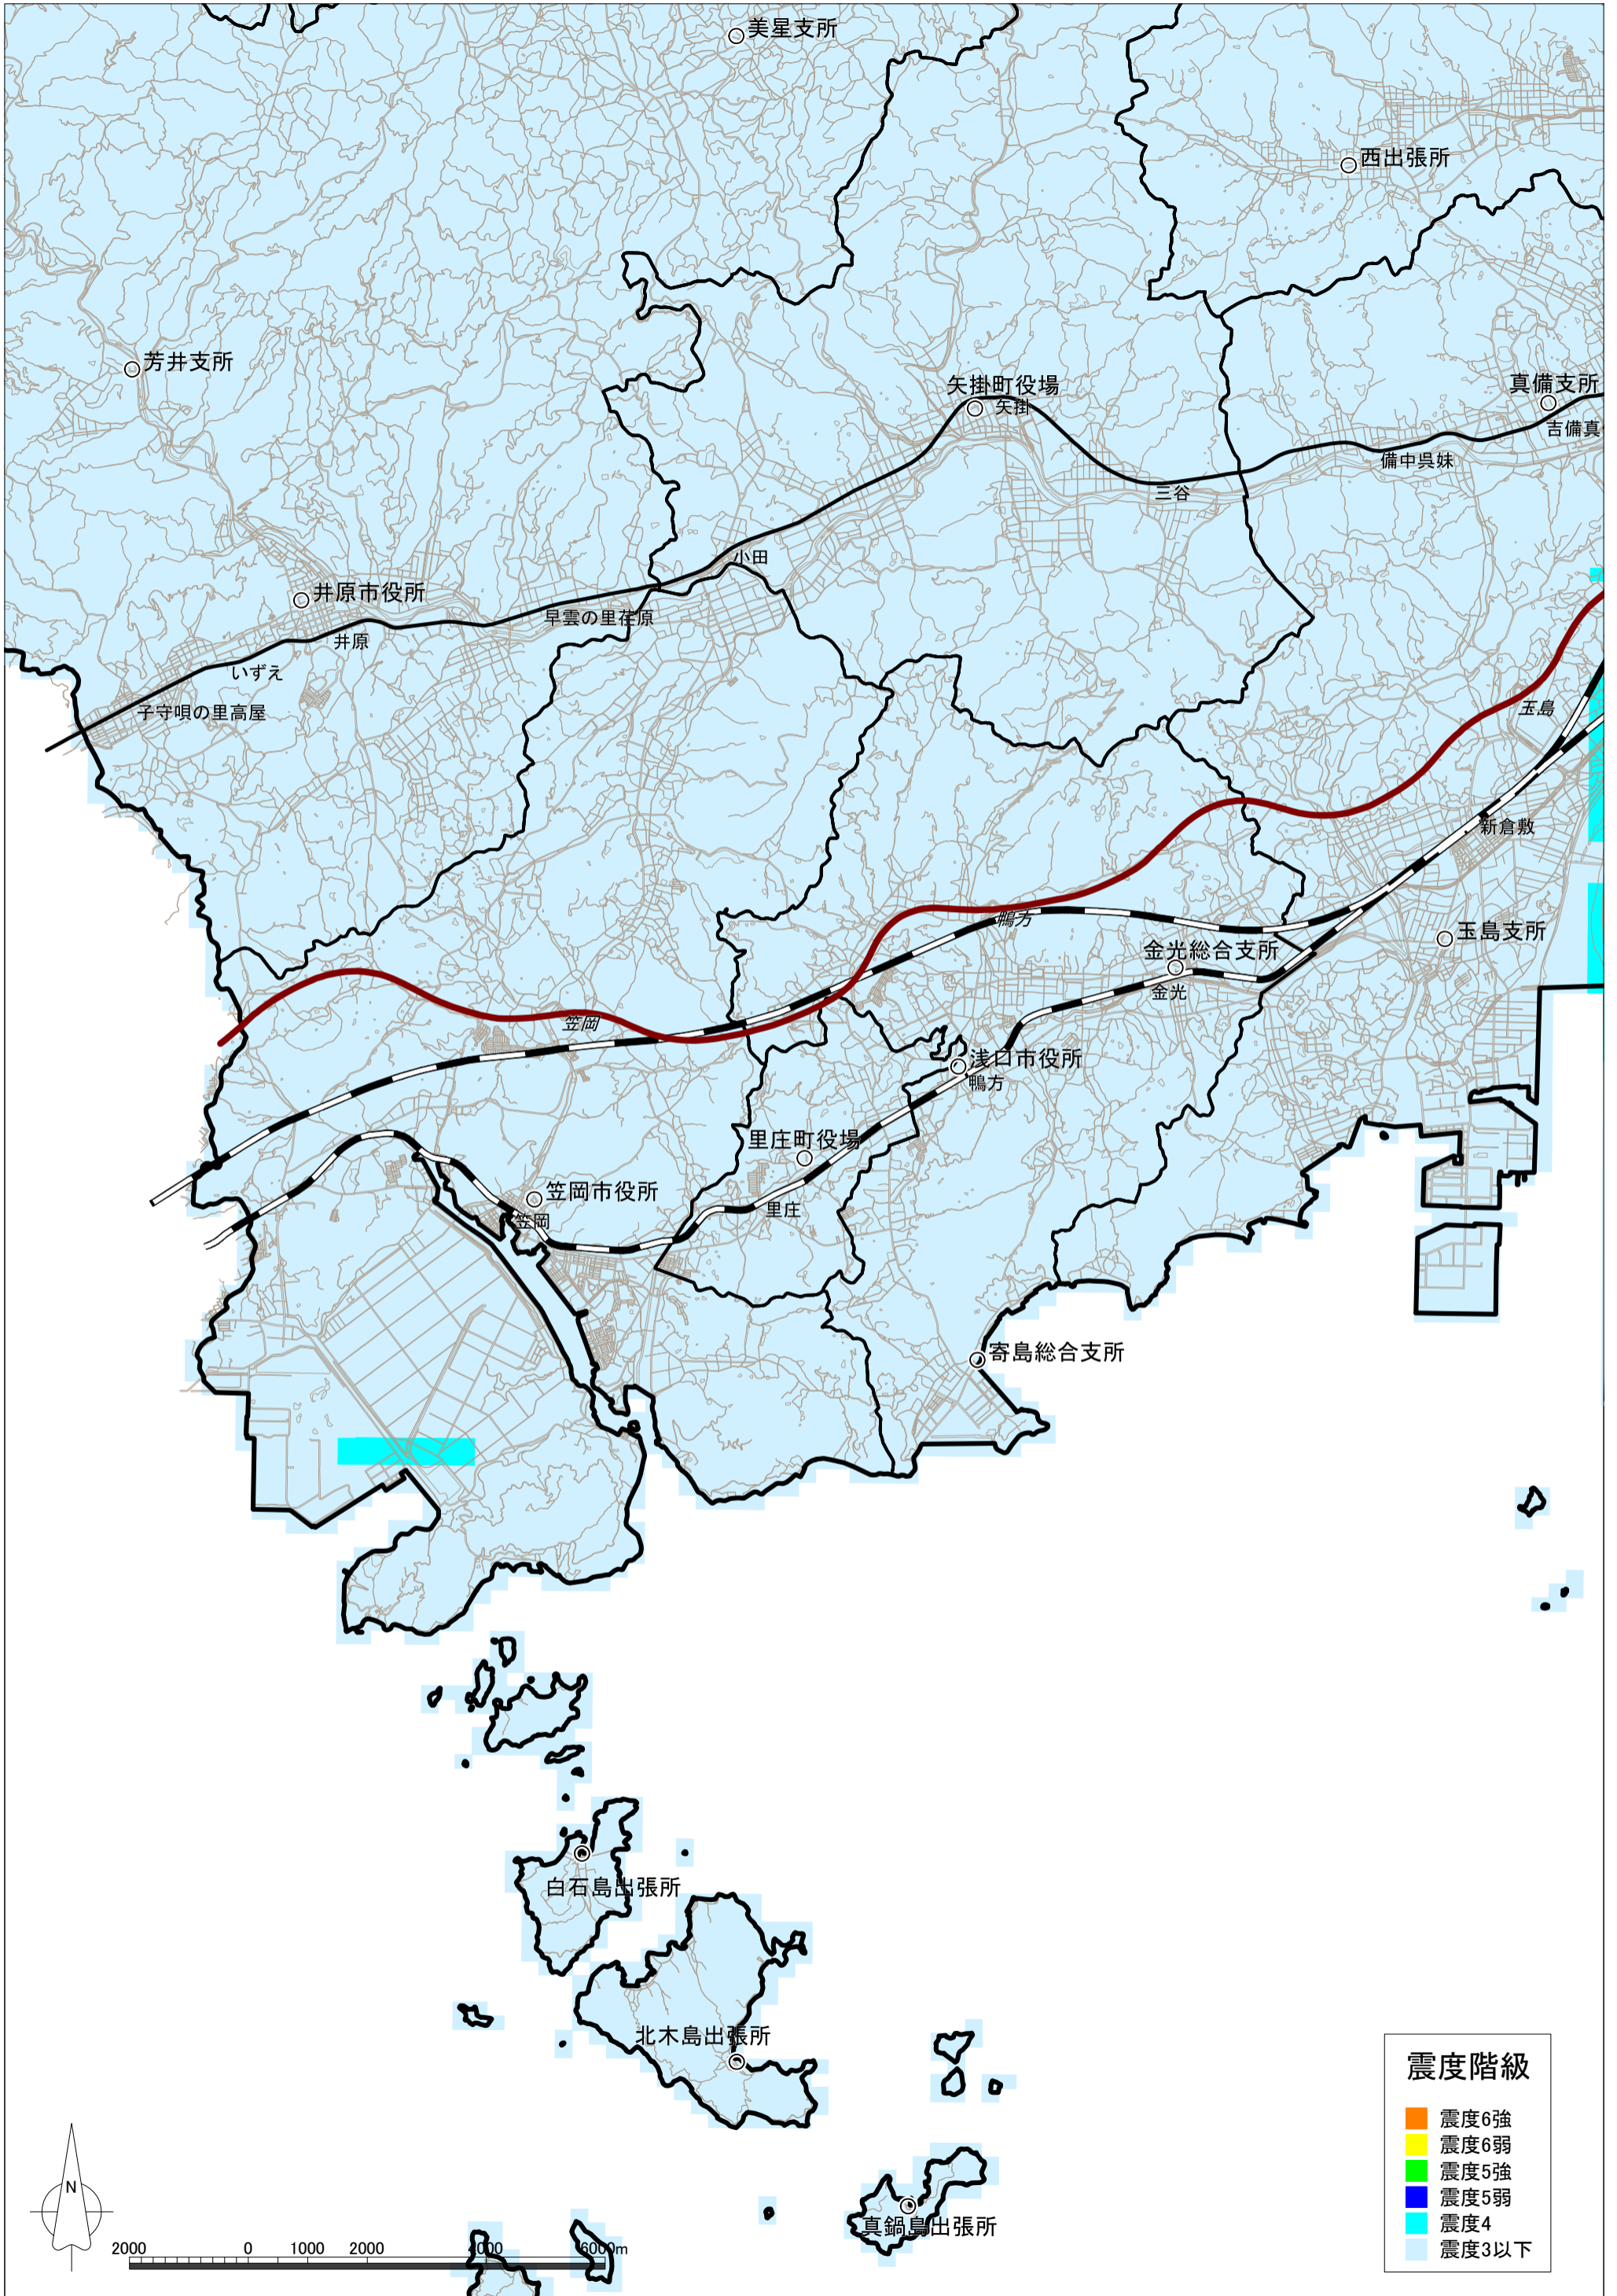

倉吉南方の推定断層の地震による震度分布図【岡山県想定】 里庄町

倉吉南方の推定断層の地震による液状化危険度分布図【岡山県想定】 里庄町