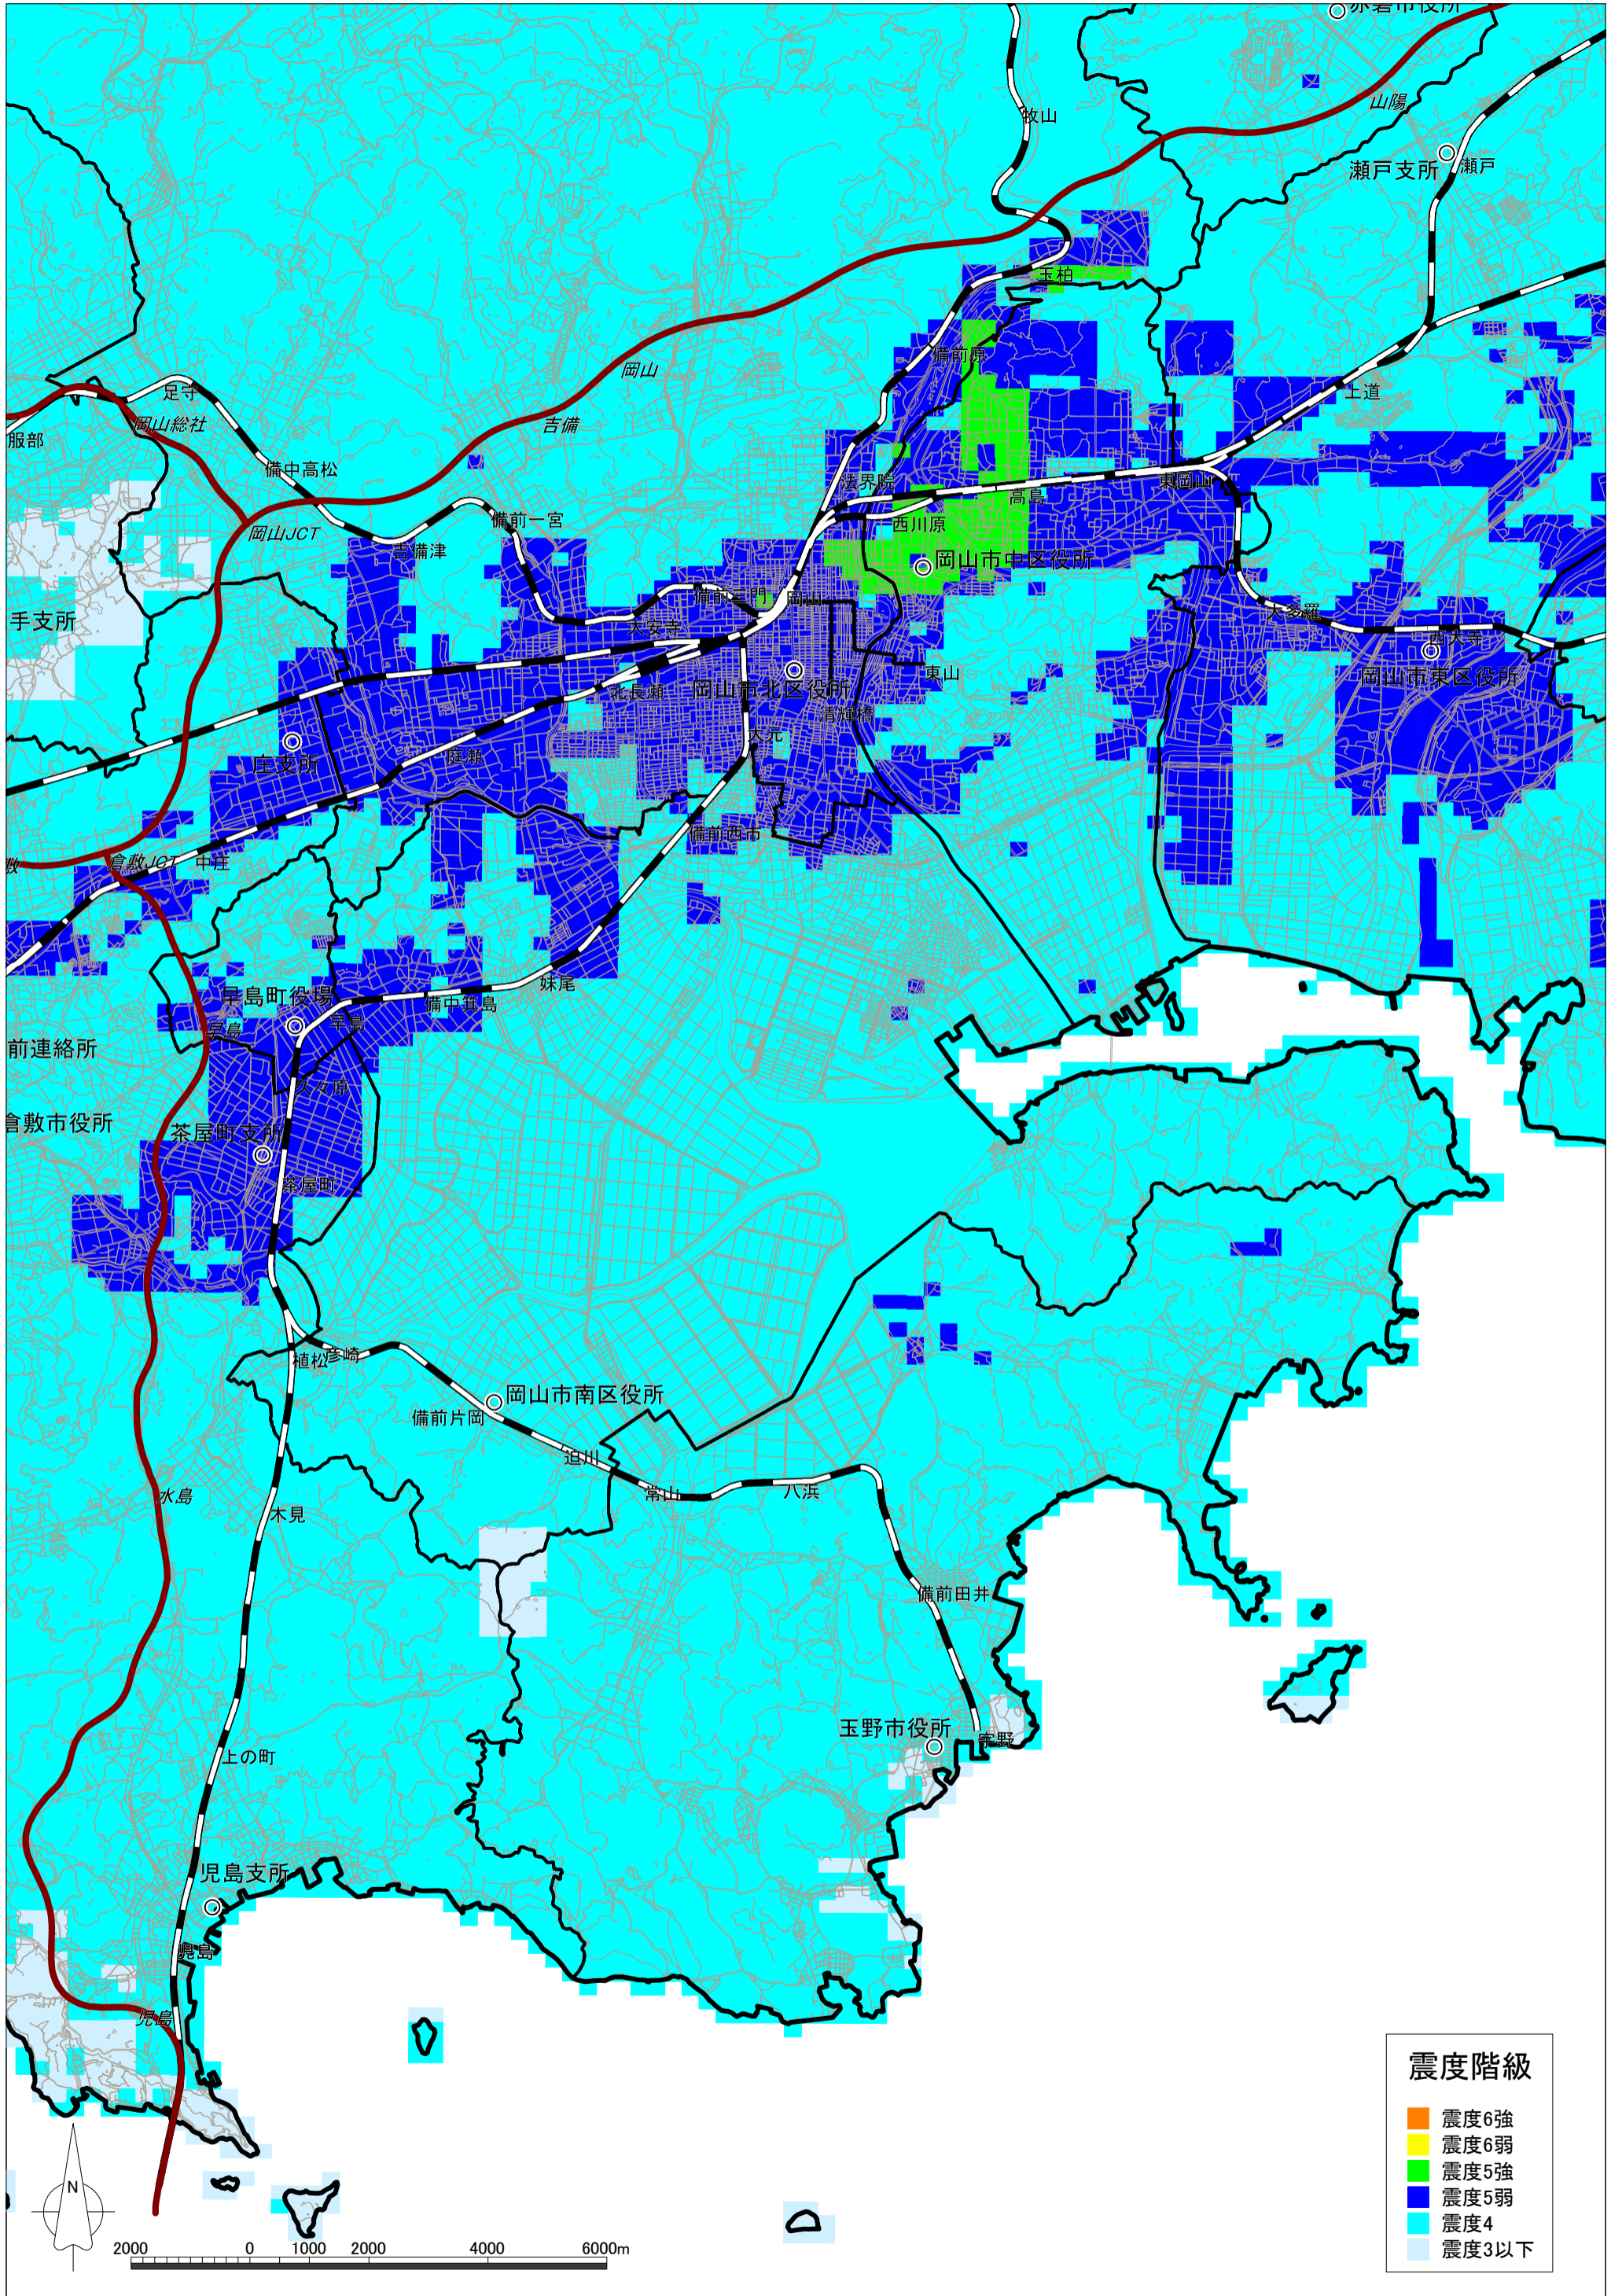

大立断層・田代峠-布江断層の地震による震度分布図【岡山県想定】 岡山市南区

大立断層・田代峠-布江断層の地震による液状化危険度分布図【岡山県想定】 岡山市南区