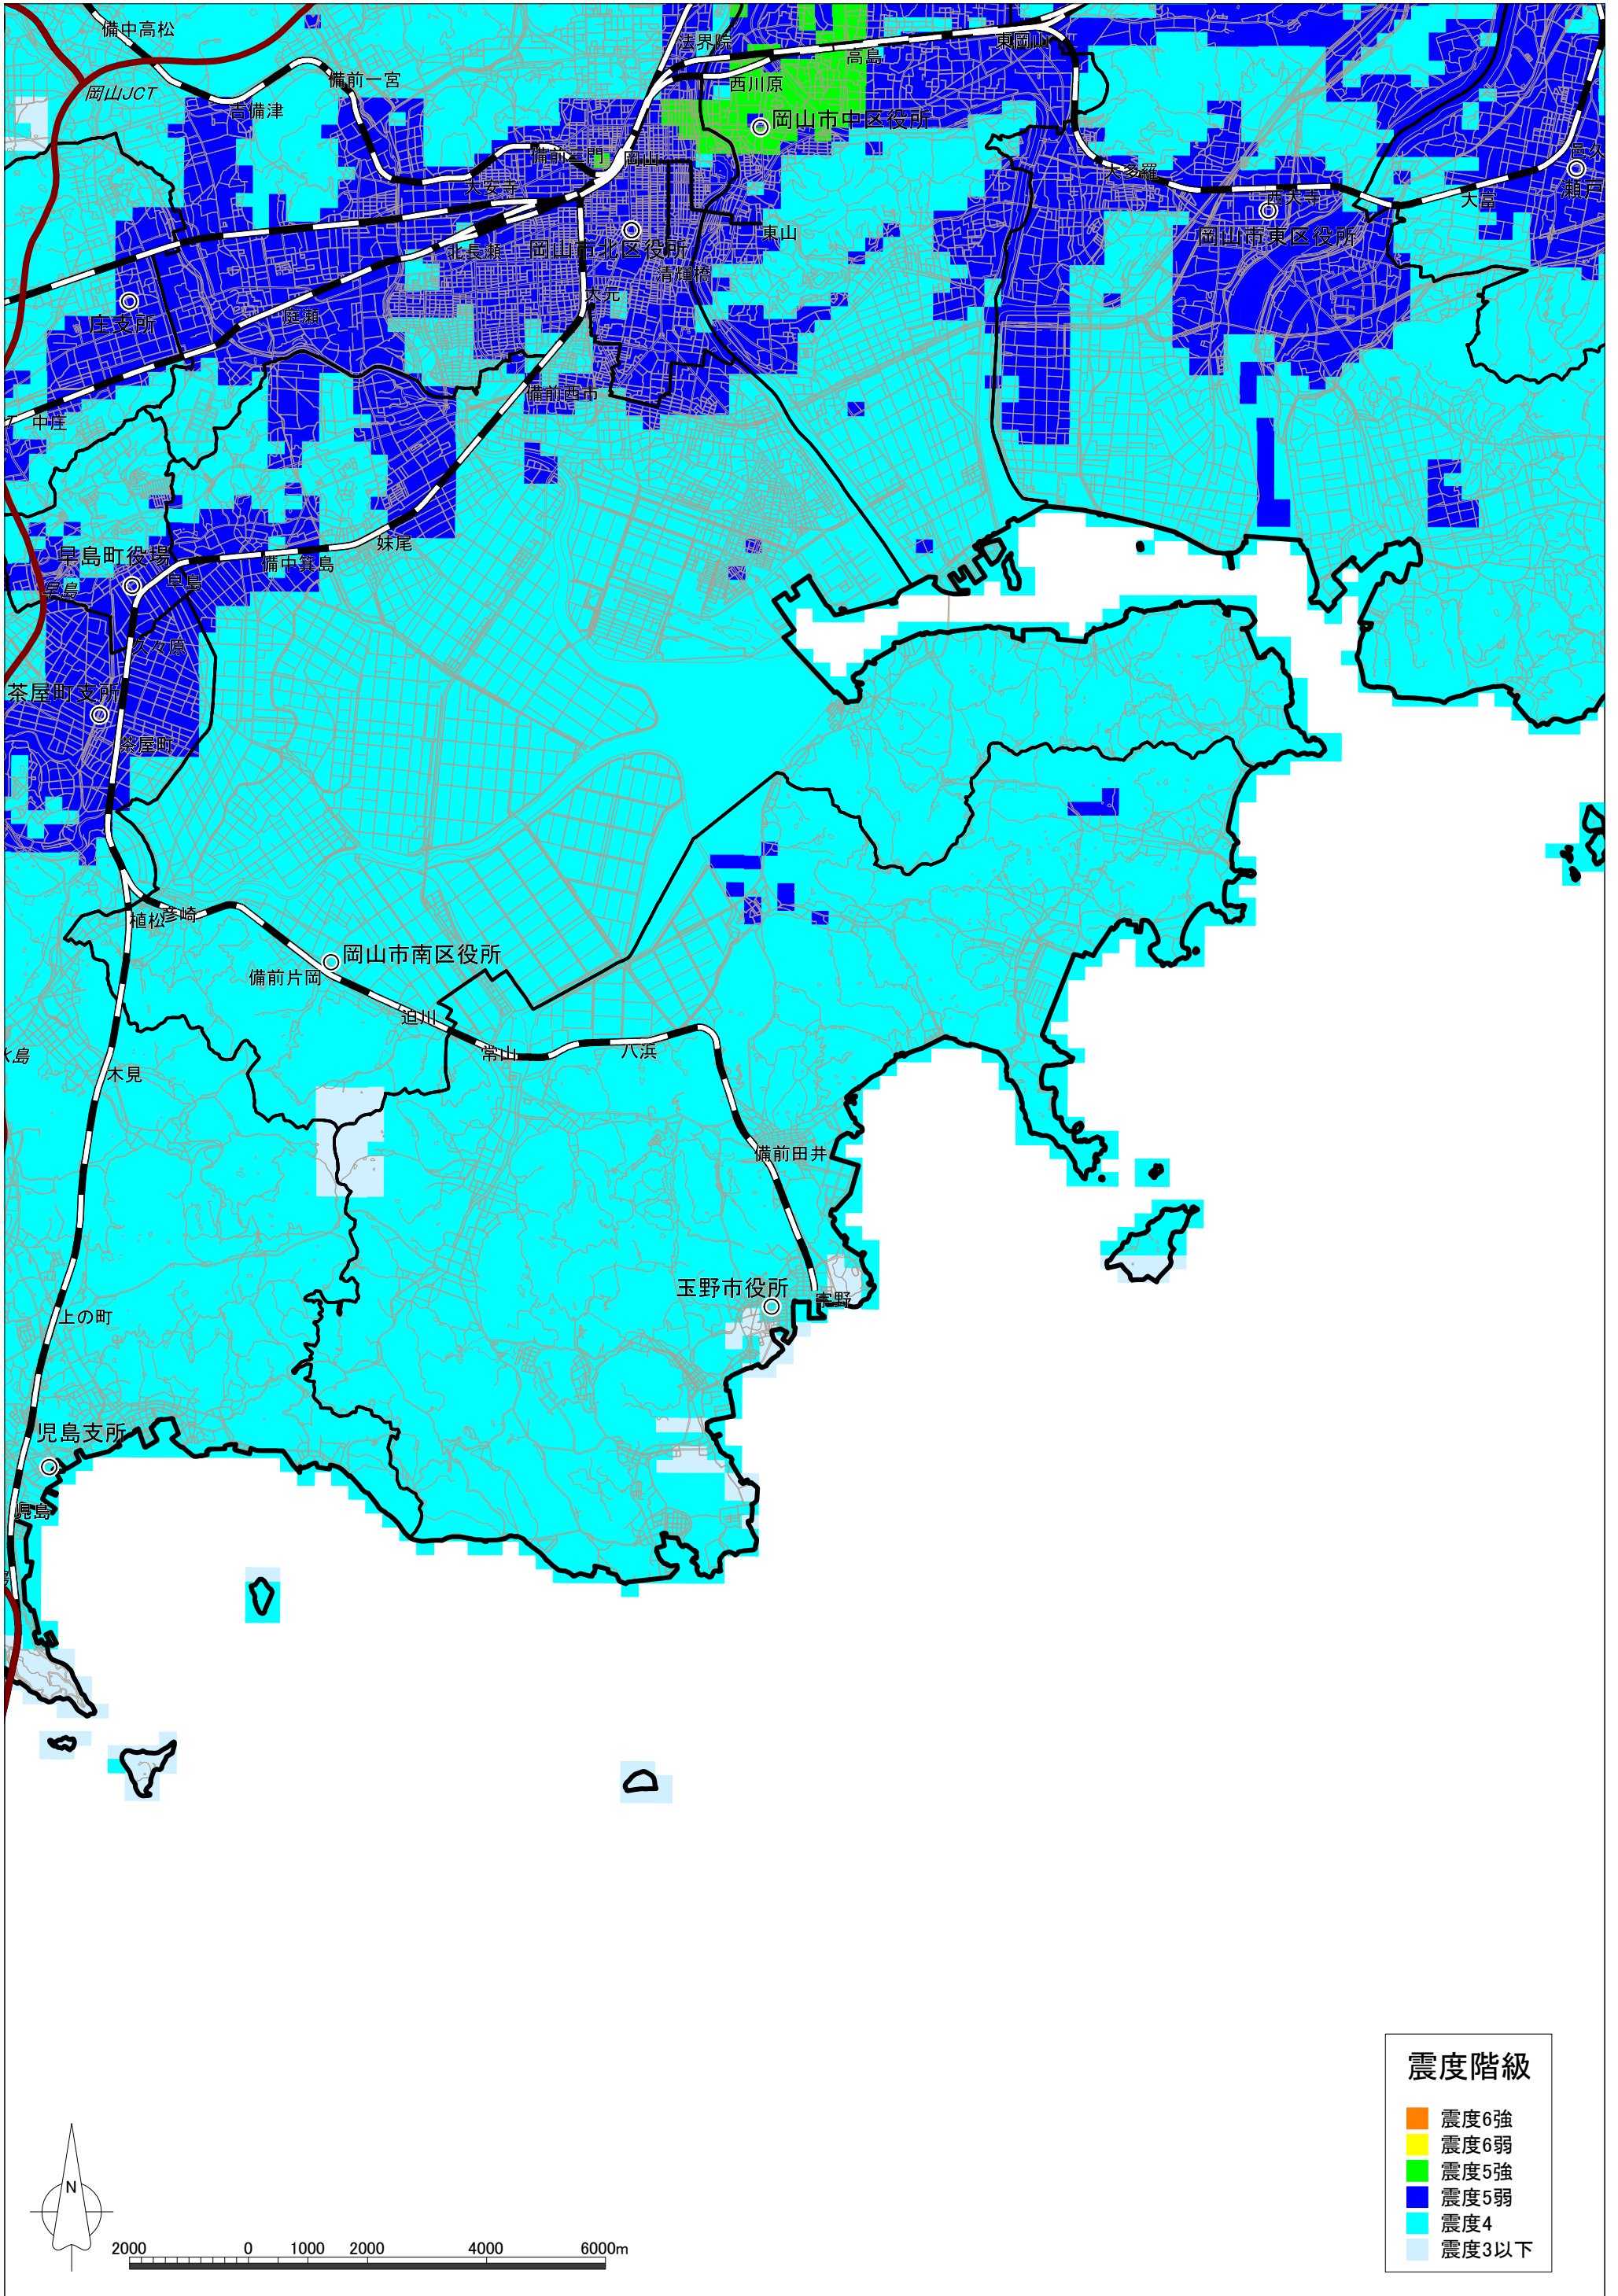

大立断層・田代峠-布江断層の地震による震度分布図【岡山県想定】 玉野市

大立断層・田代峠-布江断層の地震による液状化危険度分布図【岡山県想定】 玉野市