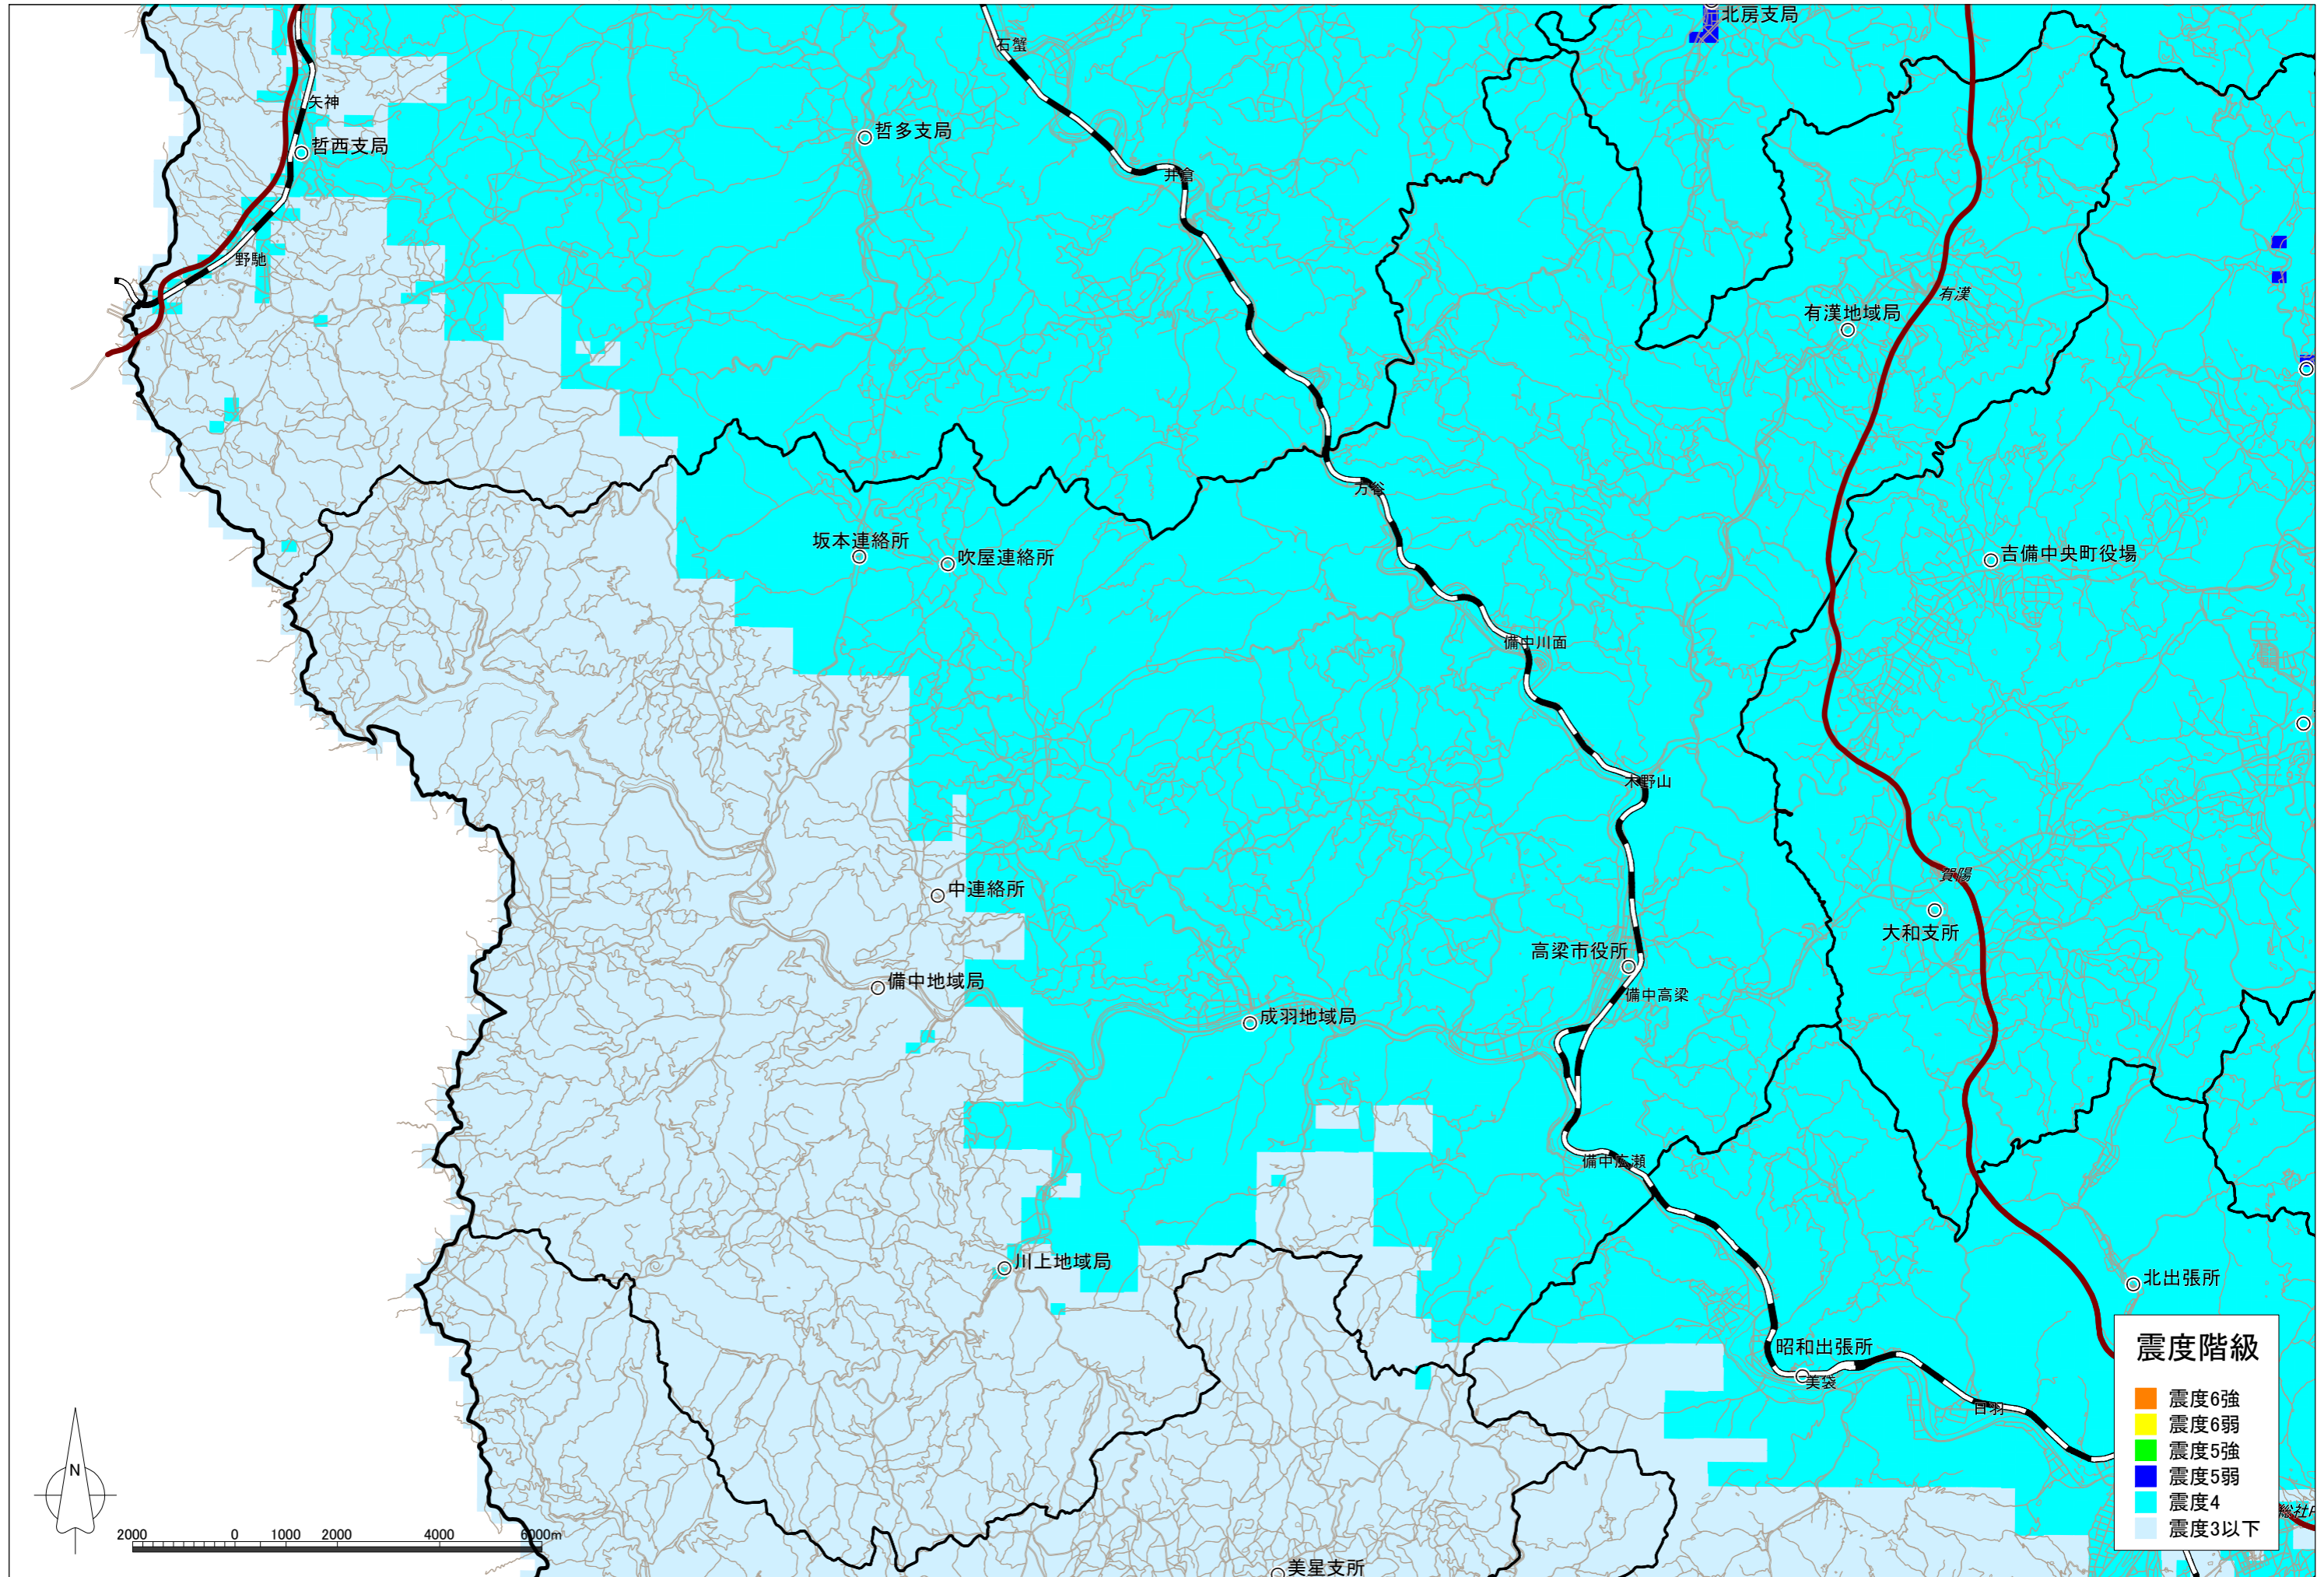

大立断層・田代峠―布江断層の地震による震度分布図【岡山県想定】 高梁市

大立断層・田代峠―布江断層の地震による液状化危険度分布図【岡山県想定】 高梁市