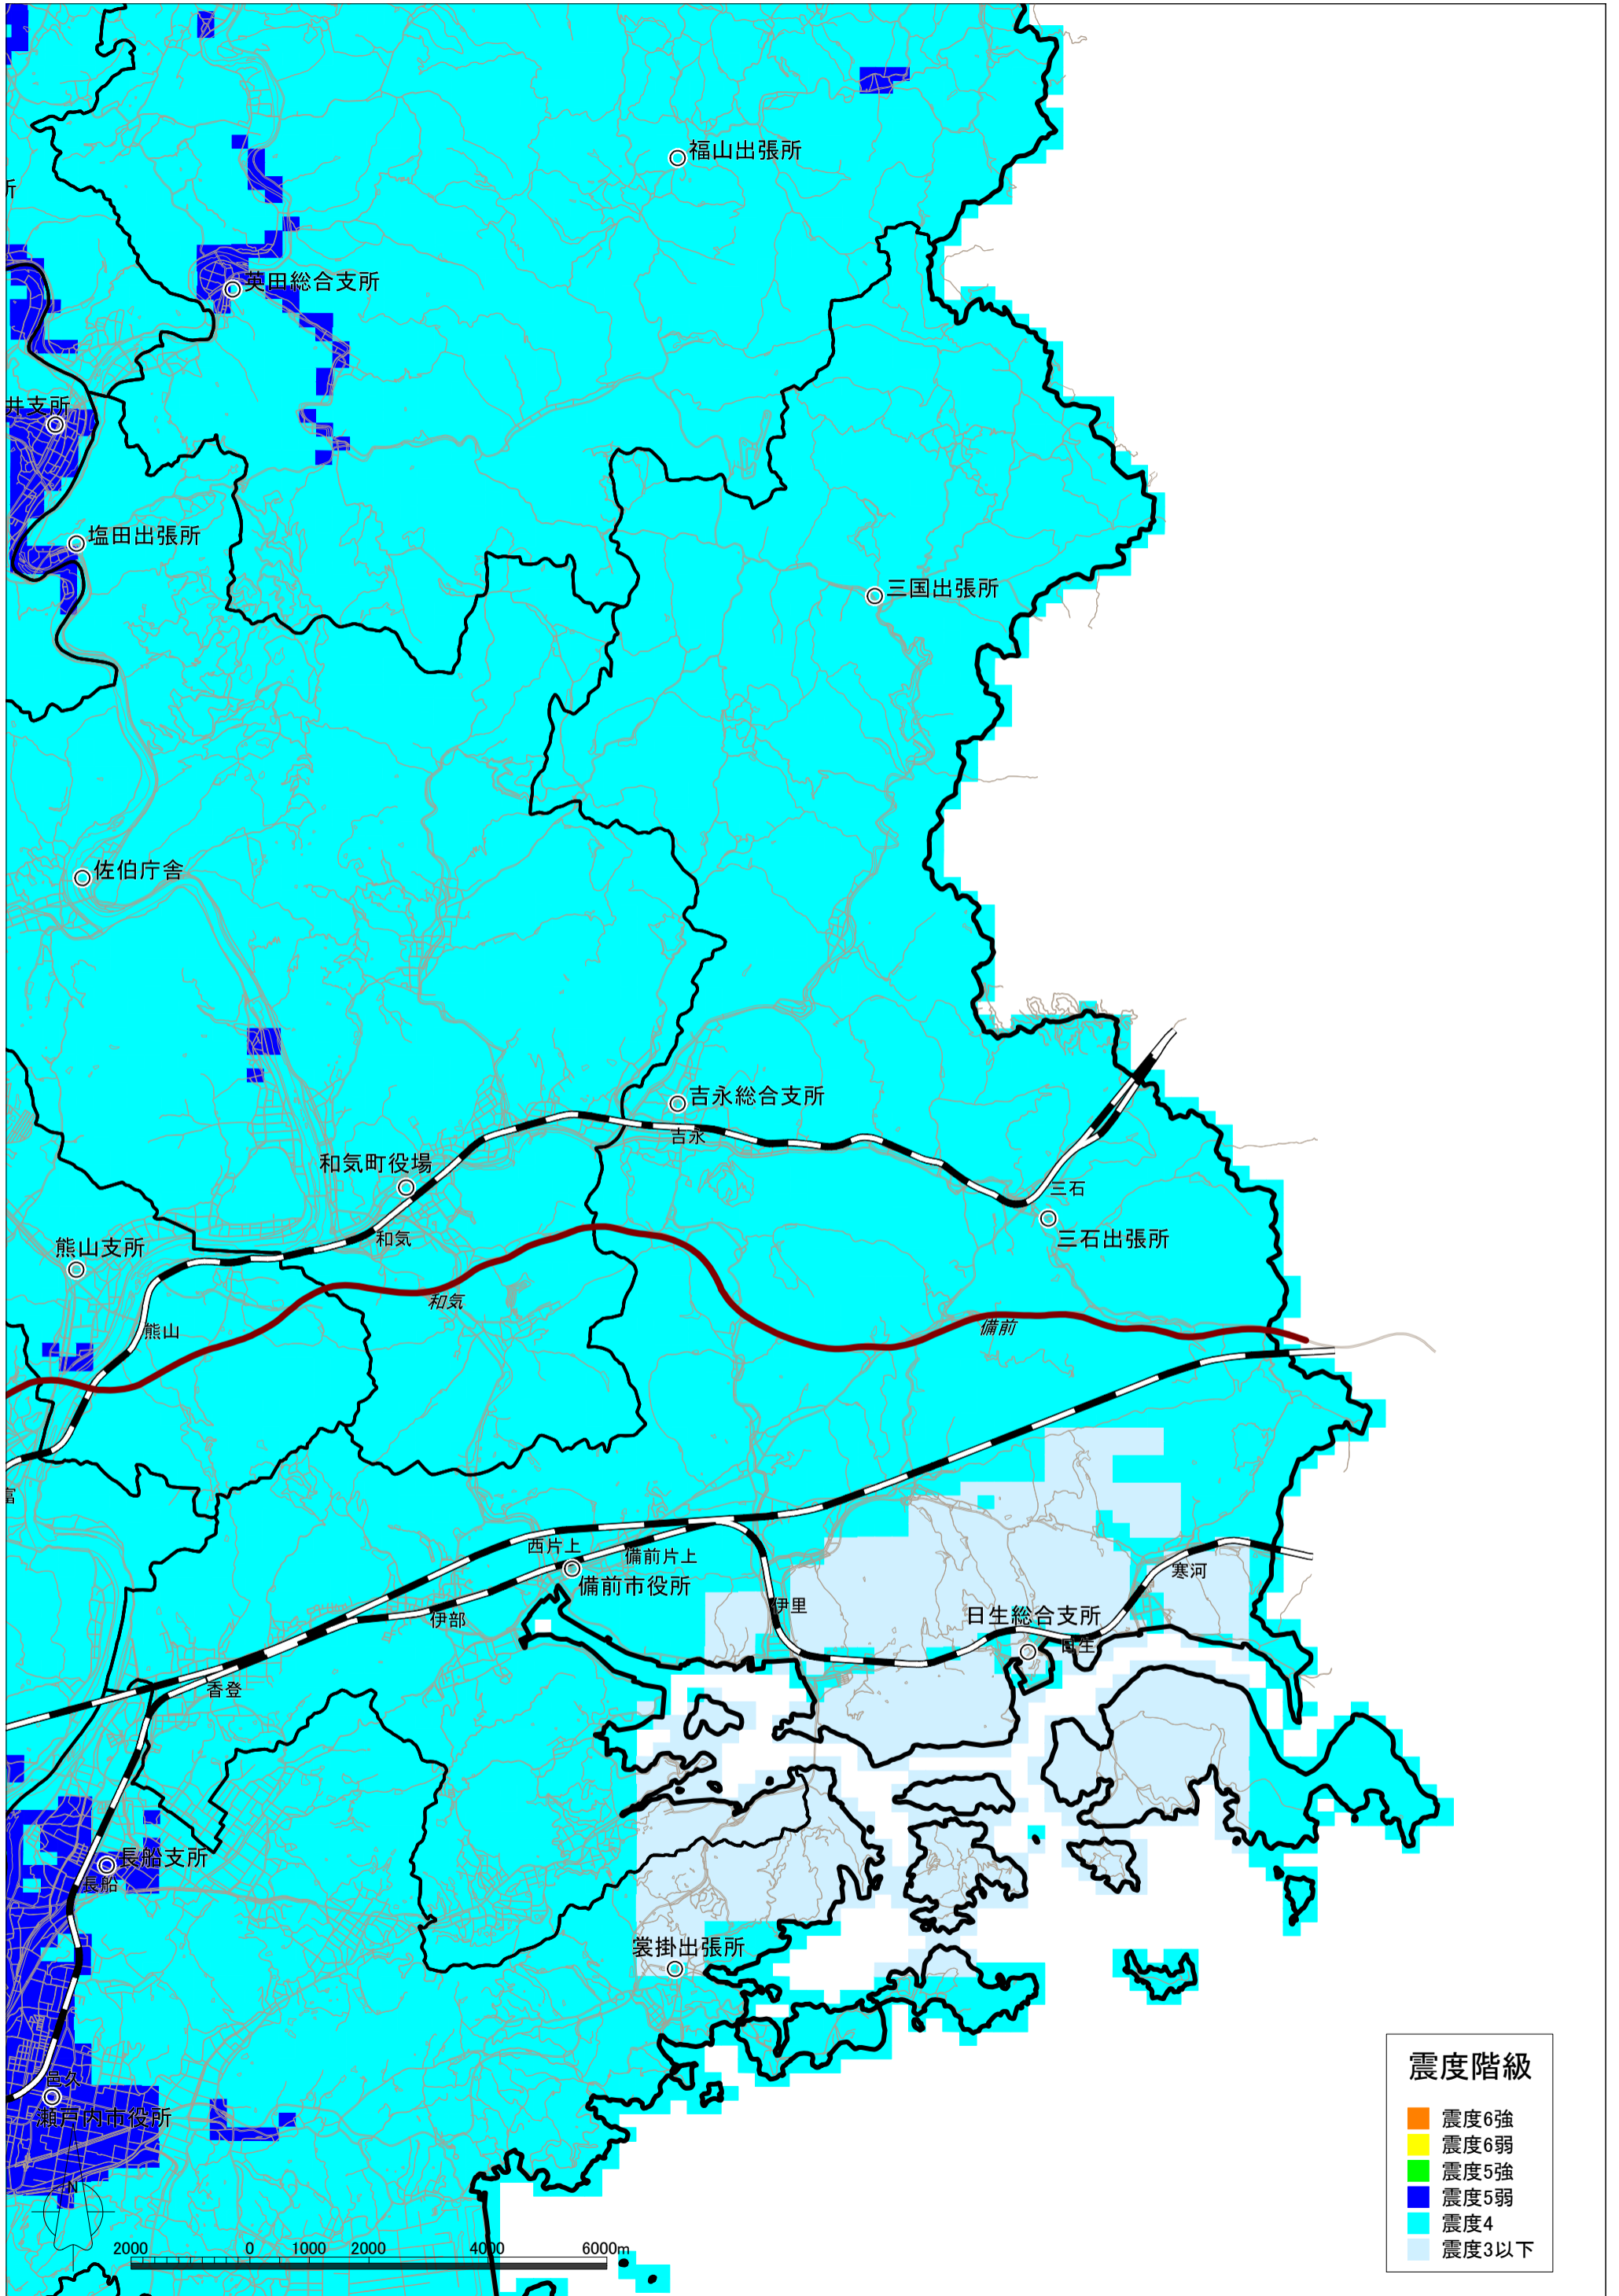

大立断層・田代峠-布江断層の地震による震度分布図【岡山県想定】 備前市

大立断層・田代峠-布江断層の地震による液状化危険度分布図【岡山県想定】 備前市